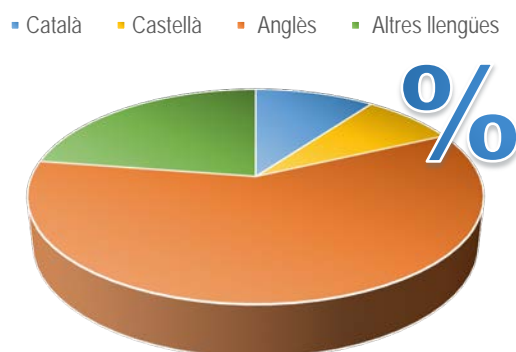

Nombre total de TFG 6.903

Dades dels treballs finals de màster		
Llengua	Nombre de treballs	Percentatge
Català	898	25,6 %
Castellà	1.484	42,4 %
Anglès	1.105	31,5 %
Altres llengües	17	0,5 %