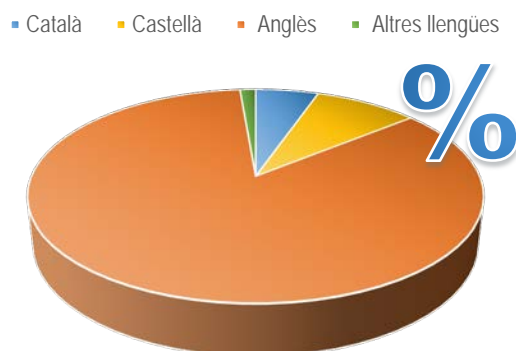

Nombre total de TFM 3.504

¹ Les dades sobre la distribució de les llengües en els treballs finals de grau (TFG) i els treballs finals de màster (TFM) han estat aportades per cada facultat i s'han obtingut a partir dels diferents mecanismes que cada centre tenia a la seva disposició.