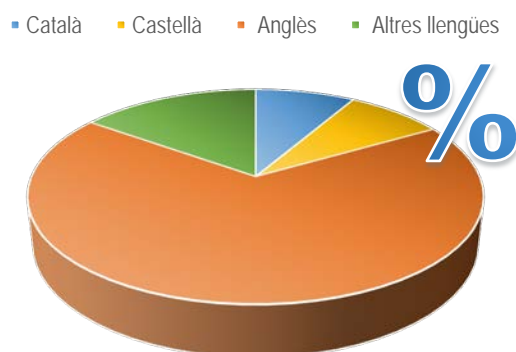

Llengua dels treballs finals de grau i màster de la Universitat de Barcelona. Curs 2023-2024

Dades globals ¹		
Llengua	Nombre de treballs	Percentatge
Català	4.063	39,0 %
Castellà	3.985	38,3 %
Anglès	2.329	22,4 %
Altres llengües	30	0,3 %