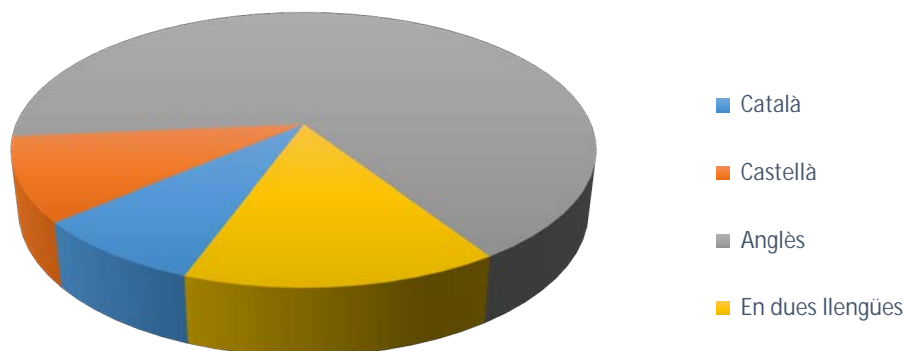

Llengua de les tesis doctorals de la Facultat de Biologia

Dades globals		
Llengua	Tesis	Percentatge
Català	5	8,20 %
Castellà	6	9,84 %
Anglès	41	67,21 %
En dues llengües	9	14,75 %
Total	61	100 %

2022-2023
dades

En dues llengües		
Llengües	Tesis	Percentatge
Anglès i català	3	33,33 %
Anglès i castellà	6	66,67 %
Total	9	100 %

Font de consulta de la llengua de les tesis doctorals de la Facultat de Biologia

Font de consulta de les dades		
Font	Tesis	Percentatge
Tesis observades directament en format digital a partir de l'aplicació Tesis Doctorals en Xarxa (TDX)¹	54	88,52 %
Informació atribuïda únicament a partir del títol de la tesi	7	11,48 %
Total	61	100 %

¹ Aquesta metodologia de treball garanteix una major fiabilitat en l'assignació de la llengua i també permet detectar les tesis redactades en més d'una llengua.