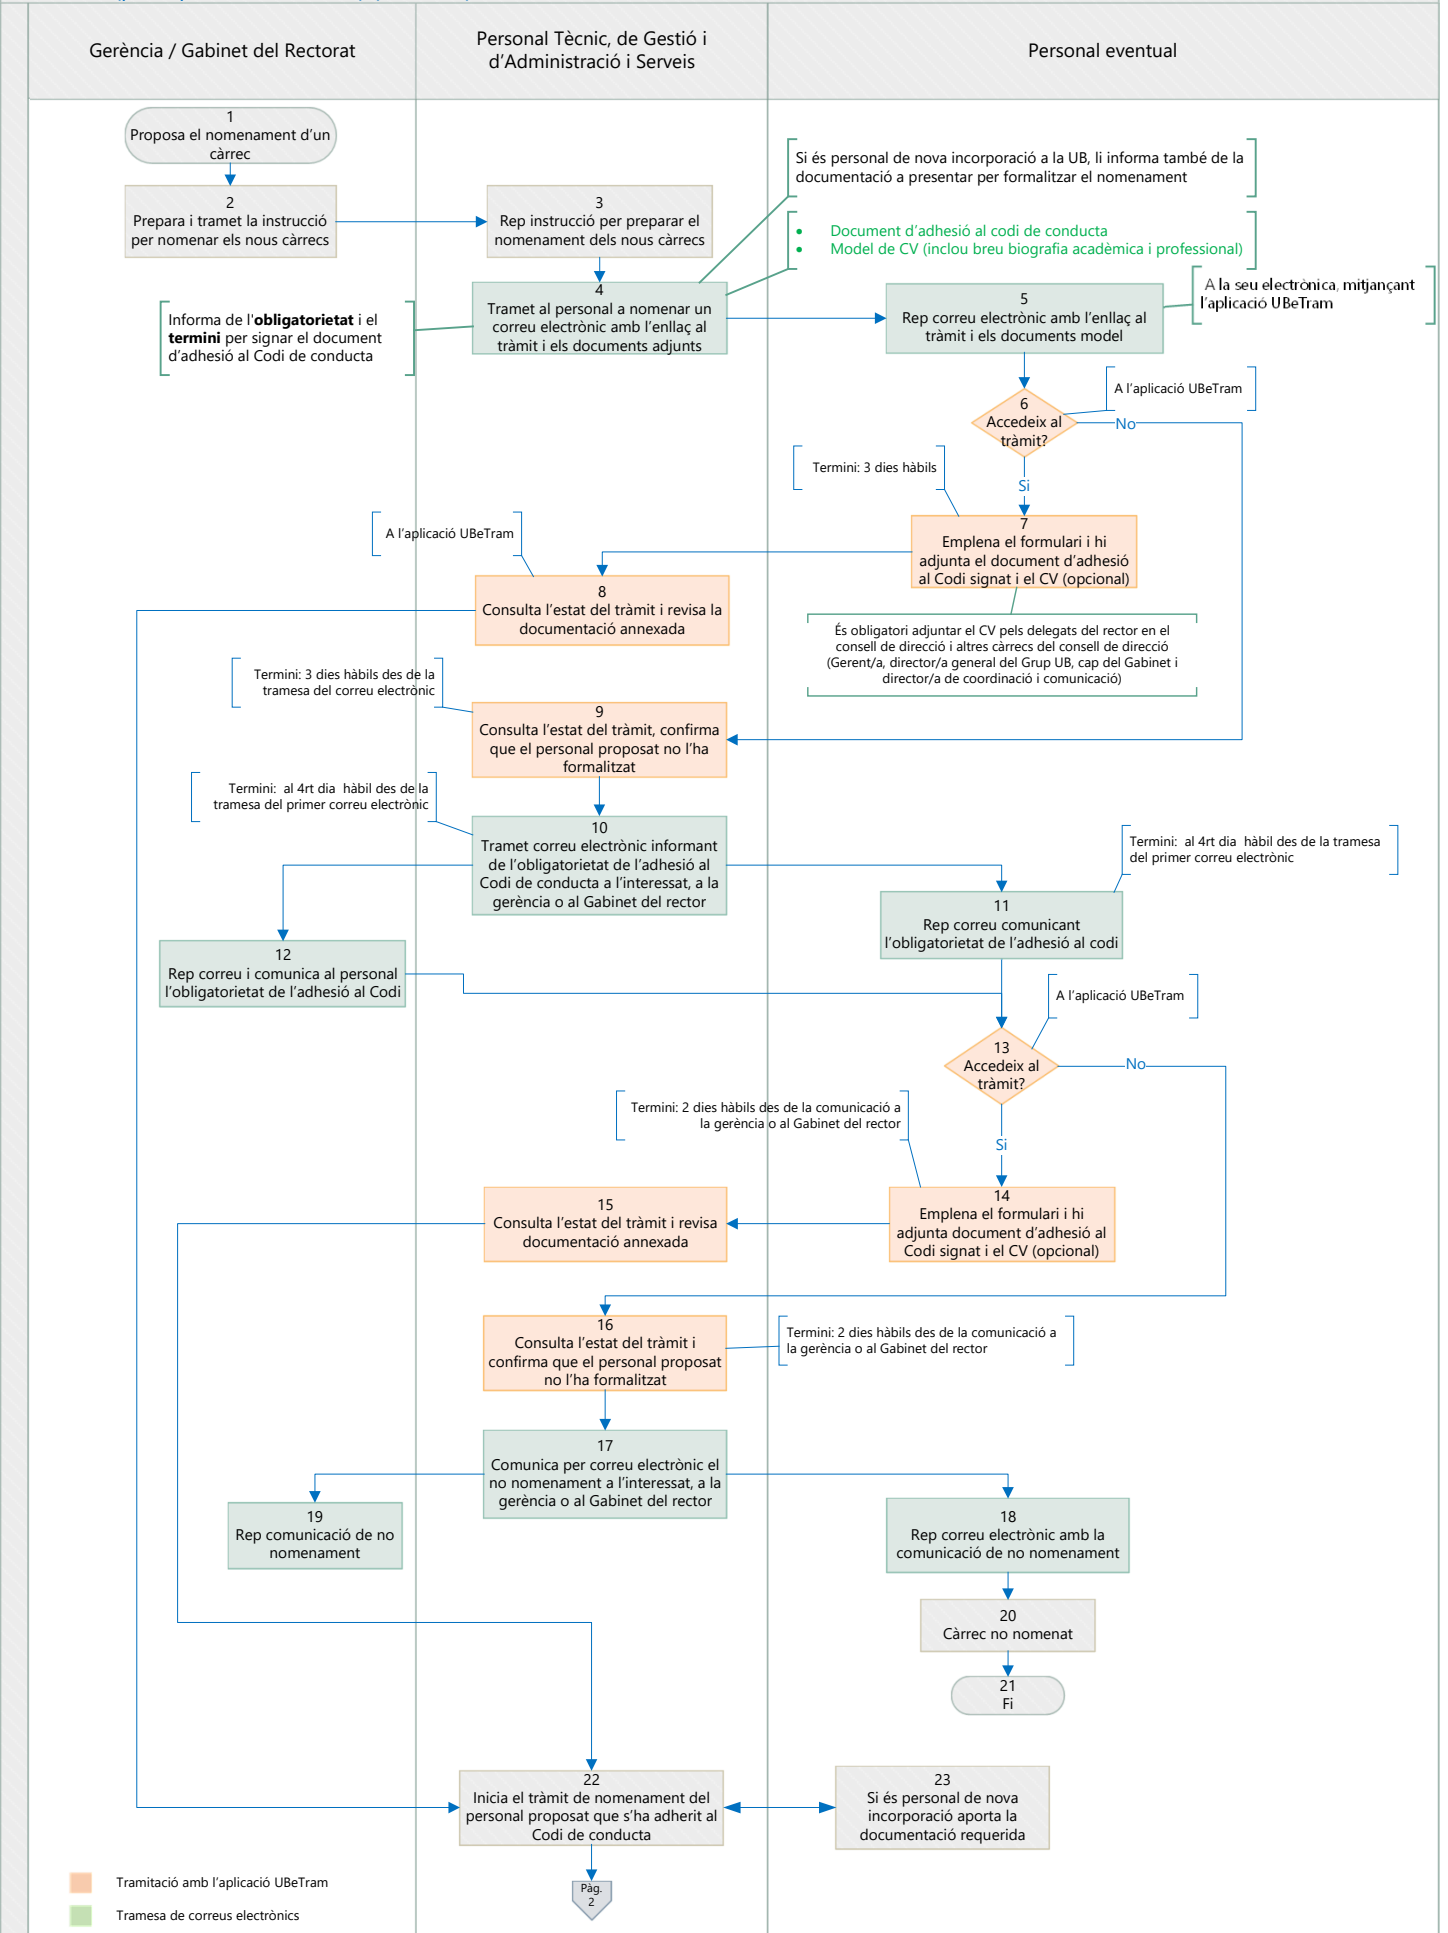

Adhesió del personal tècnic, de gestió i d'administració i serveis (PTGAS) al Codi de conducta de càrrecs i alts càrrecs de la Universitat de Barcelona (per a personal eventual) (A212-16)

Adhesió del personal tècnic, de gestió i d'administració i serveis (PTGAS) al Codi de conducta de càrrecs i alts càrrecs de la Universitat de Barcelona (per a personal eventual) (A212-16)