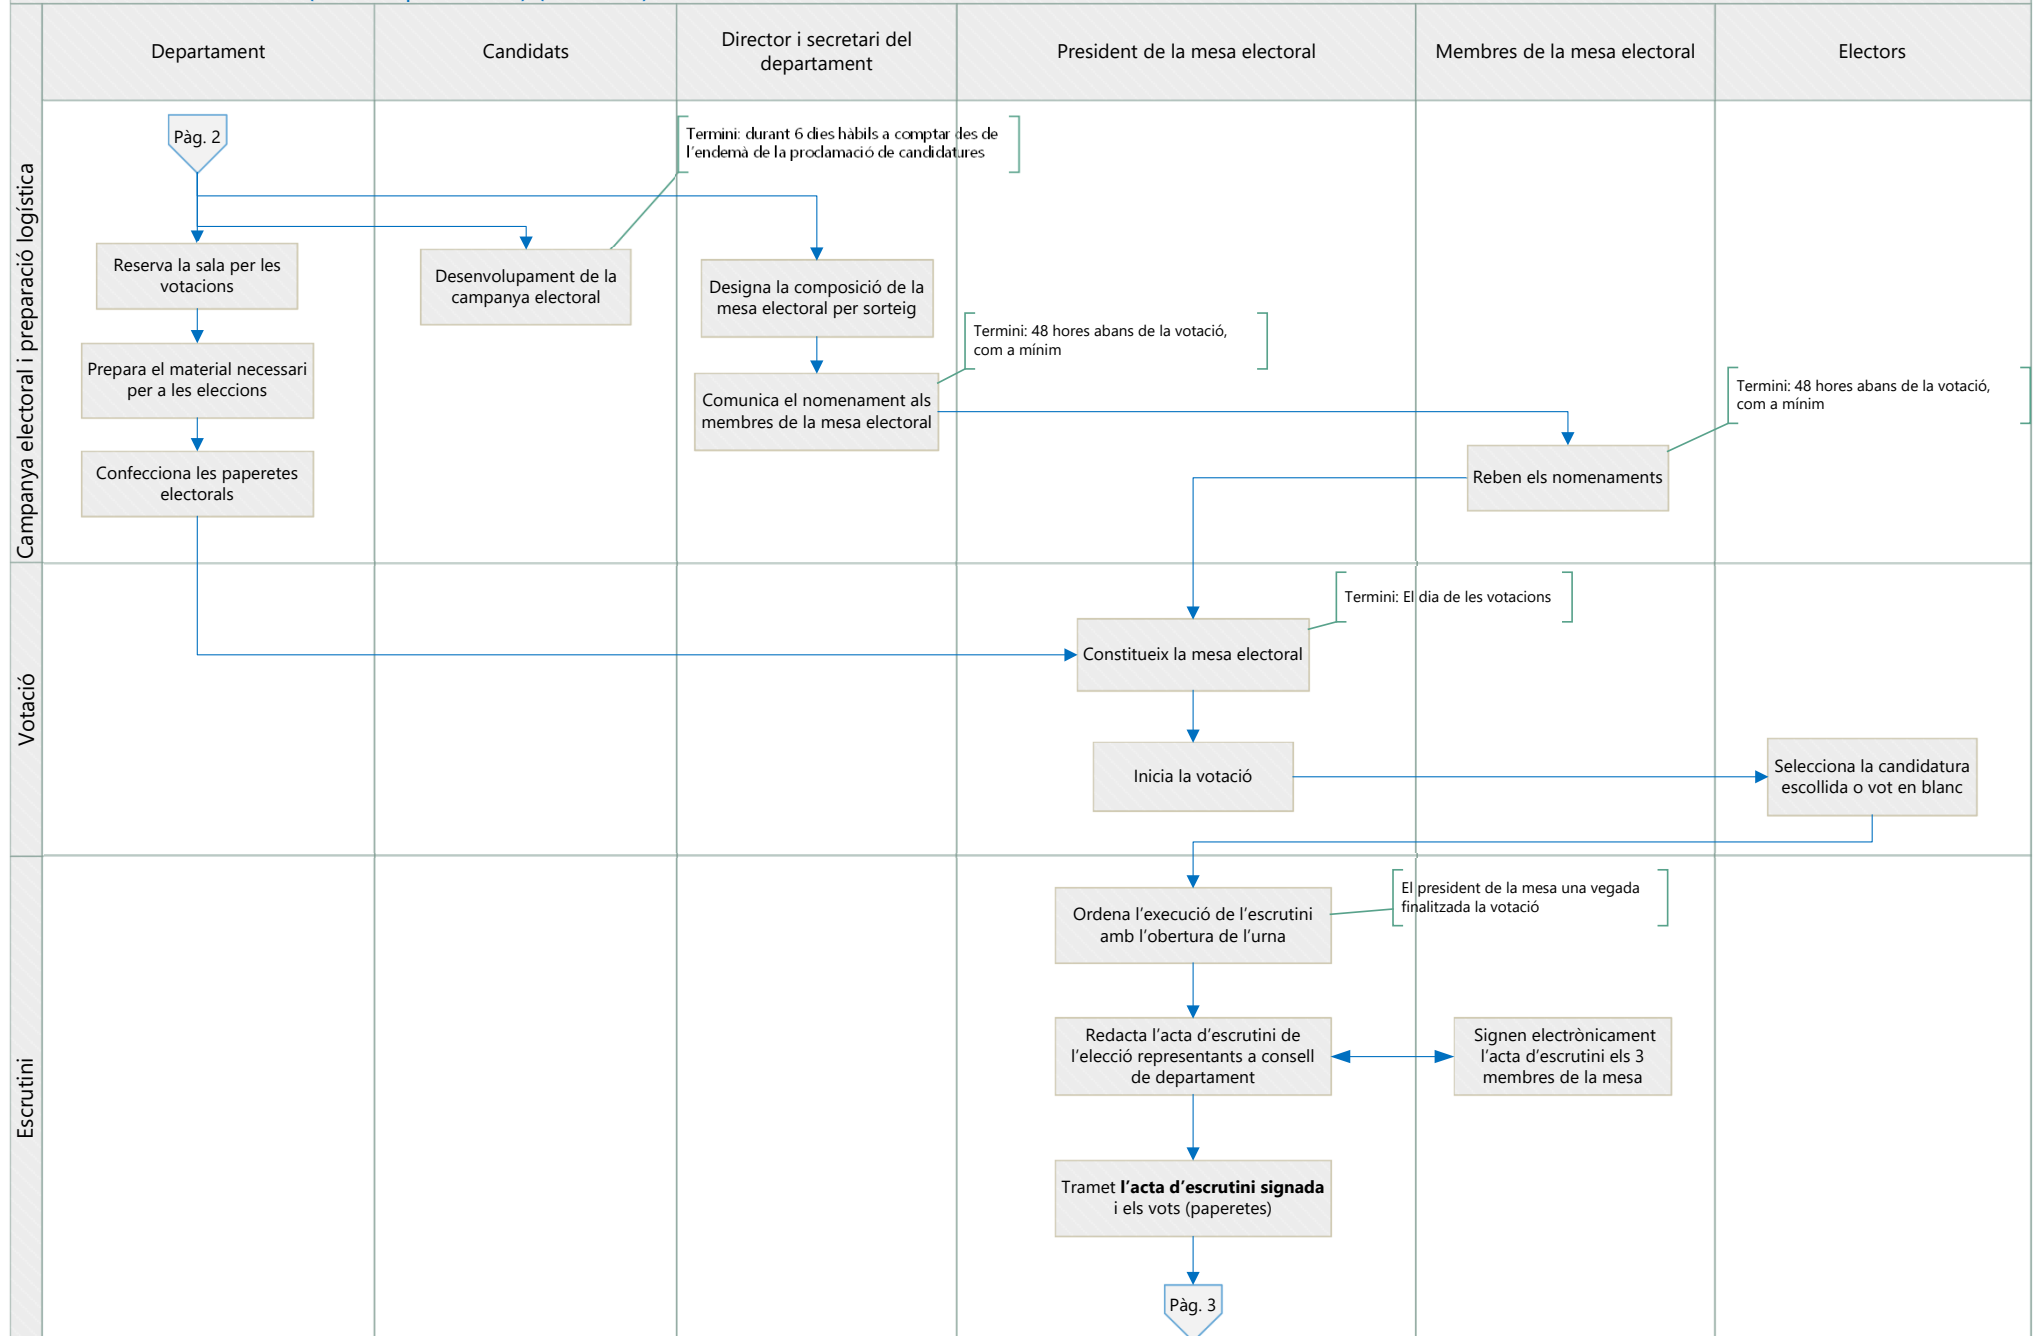

Convocatòria d'eleccions de personal docent i investigador (PDI) i de personal tècnic, de gestió i d'administració i serveis (PTGAS) al consell de departament de la Universitat de Barcelona (votació presencial) (A111-26)