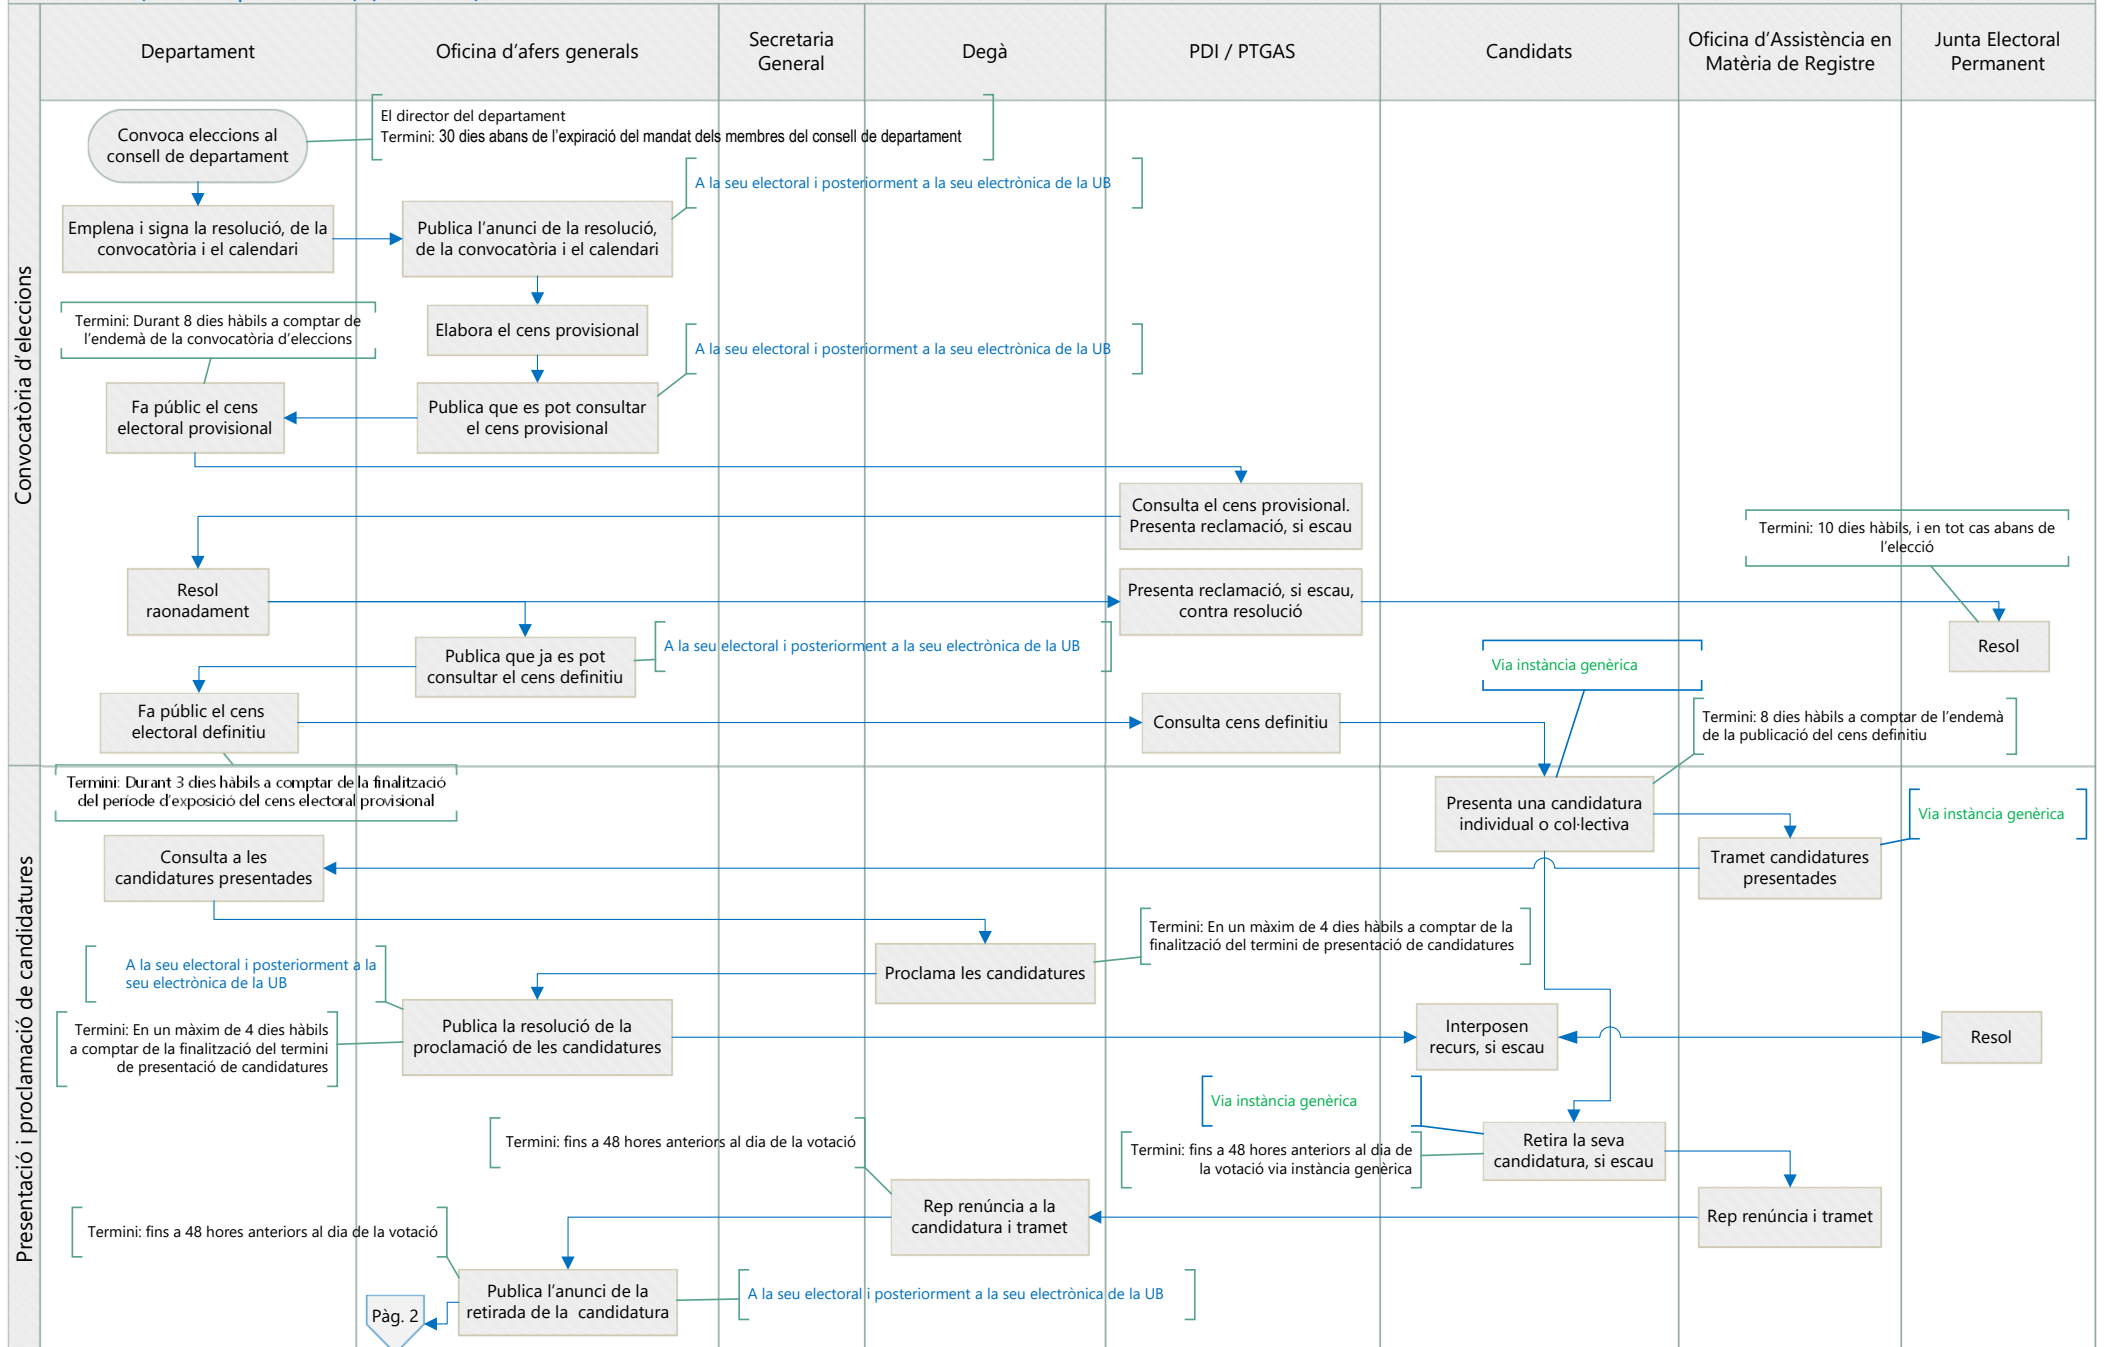

Convocatòria d'eleccions de personal docent i investigador (PDI) i de personal tècnic, de gestió i d'administració i serveis (PTGAS) al consell de departament de la Universitat de Barcelona (votació presencial) (A111-26)