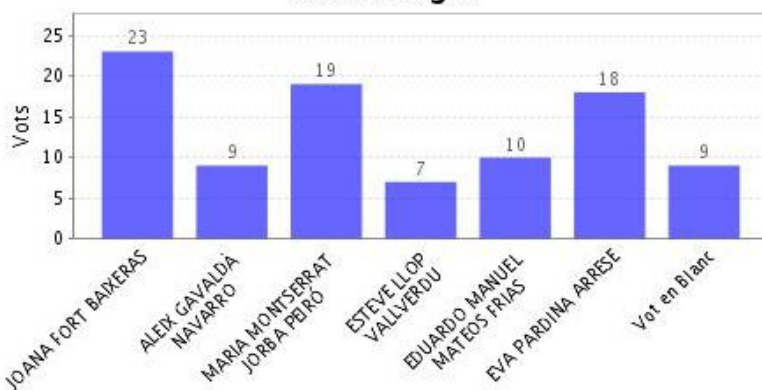

ELECCIO1202_Eleccions d'altre personal docent i investigador a Junta de Facultat de la Facultat de Biologia

Cens	243
Vots emesos	95
Votants que han votat	52
Vots en blanc	9
Abstencions	191
Total candidats a escollir	4
Formula selecció candidats	Directe

Candidat	No Vots	% Vots
JOANA FORT BAIXERAS	23	24.21 %
MARIA MONTSERRAT JORBA PEIRÓ	19	20.00 %
EVA PARDINA ARRESE	18	18.95 %
EDUARDO MANUEL MATEOS FRIAS	10	10.53 %
ALEIX GAVALDÀ NAVARRO	9	9.47 %
ESTEVE LLOP VALLVERDU	7	7.37 %

Eleccions d'altre personal docent i investigador a Junta de Facultat de la Facultat de Biologia

Opcions	Vots
JOANA FORT BAIXERAS	23
ALEIX GAVALDÀ NAVARRO	9
MARIA MONTSERRAT JORBA PEIRÓ	19
ESTEVE LLOP VALLVERDU	7
EDUARDO MANUEL MATEOS FRIAS	10
EVA PARDINA ARRESE	18
Vot en Blanc	9

Nombre total de vots en aquesta pregunta: 52

Districte 1: 52