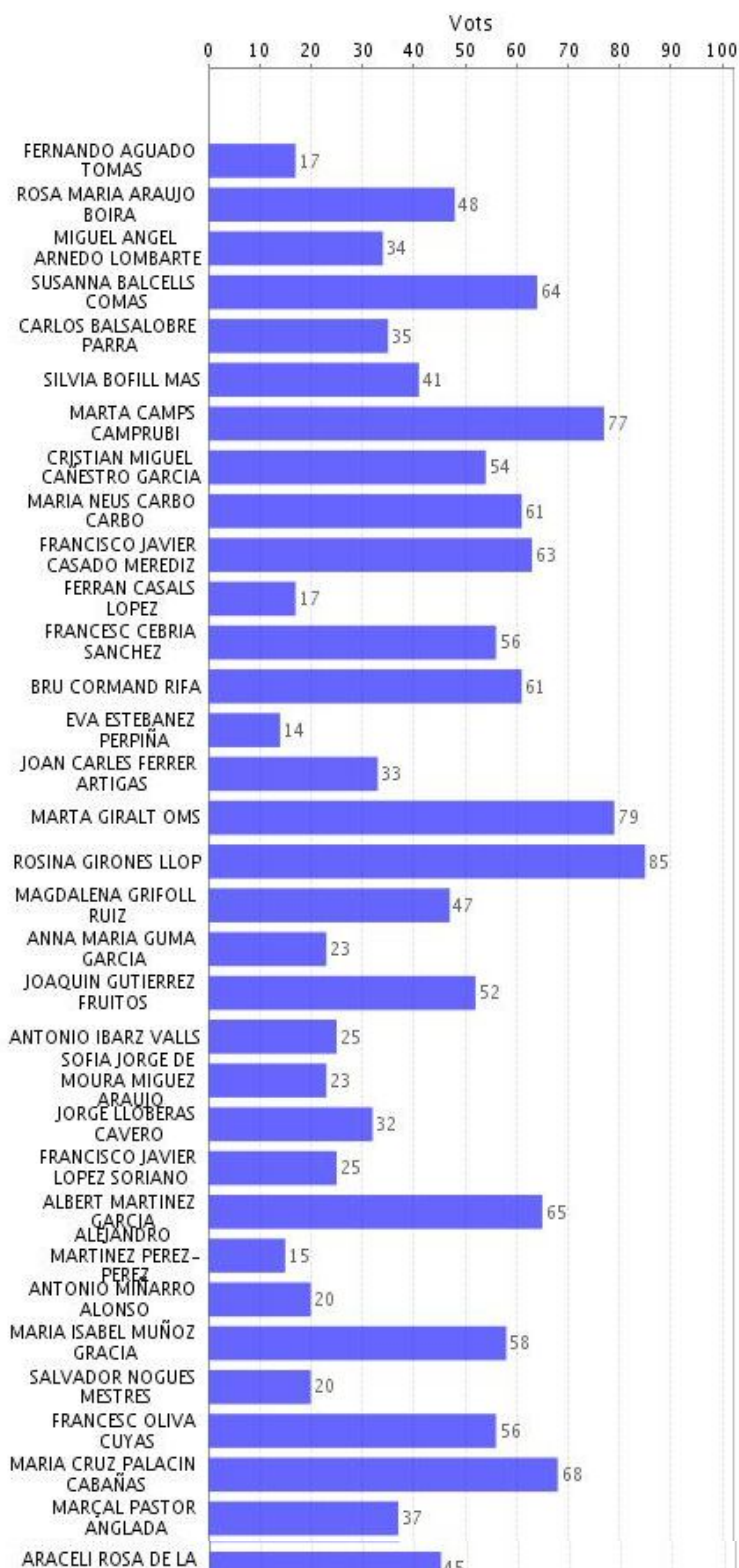

ELECCIO1201_Eleccions de personal docent i investigador permanent a Junta de Facultat de la Facultat de

Cens	207
Vots emesos	1,678
Votants que han votat	132
Vots en blanc	1
Abstencions	75
Total candidats a escollir	25
Formula selecció candidats	Directe

Candidat	No Vots	% Vots
ROSINA GIRONES LLOP	85	5.07 %
MARTA GIRALT OMS	79	4.71 %
MARTA CAMPS CAMPRUBI	77	4.59 %
MARIA CRUZ PALACIN CABAÑAS	68	4.05 %
ALBERT MARTINEZ GARCIA	65	3.87 %
SUSANNA BALCELLS COMAS	64	3.81 %
FRANCISCO JAVIER CASADO MEREDIZ	63	3.75 %
MARIA NEUS CARBO CARBO	61	3.64 %
BRU CORMAND RIFA	61	3.64 %
MARIA ISABEL MUÑOZ GRACIA	58	3.46 %
FRANCESC CEBRIA SANCHEZ	56	3.34 %
FRANCESC OLIVA CUYAS	56	3.34 %
CRISTIAN MIGUEL CAÑESTRO GARCIA	54	3.22 %
JOAQUIN GUTIERREZ FRUITOS	52	3.10 %
ROSA MARIA ARAUJO BOIRA	48	2.86 %
GINÉS VISCOR CARRASCO	48	2.86 %
MAGDALENA GRIFOLL RUIZ	47	2.80 %
ARACELI ROSA DE LA CRUZ	45	2.68 %
SILVIA BOFILL MAS	41	2.44 %
MARIA TERESA SAURAS YERA	41	2.44 %
SANTIAGO SABATE JORBA	40	2.38 %
FRANCESC VILLARROYA GOMBAU	40	2.38 %
MARÇAL PASTOR ANGLADA	37	2.21 %
CARLOS BALSALOBRE PARRA	35	2.09 %
MIGUEL ANGEL ARNEDO LOMBARTE	34	2.03 %
JOAN CARLES FERRER ARTIGAS	33	1.97 %
ORGE LLOBERAS CAVERO	32	1.91 %
XAVIER TESTAR YMBERT	29	1.73 %
MARC VALLS MATHEU	29	1.73 %
ANTONIO IBARZ VALLS	25	1.49 %
FRANCISCO JAVIER LOPEZ SORIANO	25	1.49 %
ANNA MARIA GUMA GARCIA	23	1.37 %
SOFIA JORGE DE MOURA MIGUEZ ARAUJO	23	1.37 %
ANTONIO MIÑARRO ALONSO	20	1.19 %
SALVADOR NOGUES MESTRES	20	1.19 %
FERNANDO AGUADO TOMAS	17	1.01 %
FERRAN CASALS LOPEZ	17	1.01 %
ALEJANDRO MARTINEZ PEREZ-PEREZ	15	0.89 %
EVA ESTEBANEZ PERPIÑA	14	0.83 %

Eleccions de personal docent i investigador permanent a Junta de Facultat de la Facultat de Biologia