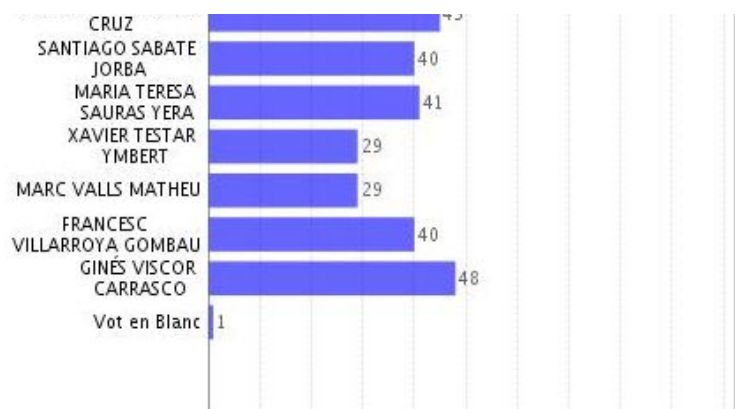

Opcions	Vots
FERNANDO AGUADO TOMAS	17
ROSA MARIA ARAUJO BOIRA	48
MIGUEL ANGEL ARNEDE LOMBARTE	34
SUSANNA BALCELLS COMAS	64
CARLOS BALSALOBRE PARRA	35
SILVIA BOFILL MAS	41
MARTA CAMPS CAMPRUBI	77
CRISTIAN MIGUEL CAÑESTRO GARCIA	54
MARIA NEUS CARBO CARBO	61
FRANCISCO JAVIER CASADO MEREDIZ	63
FERRAN CASALS LOPEZ	17
FRANCESC CEBRIA SANCHEZ	56
BRU CORMAND RIFA	61
EVA ESTEBANEZ PERPIÑA	14
JOAN CARLES FERRER ARTIGAS	33
MARTA GIRALT OMS	79
ROSINA GIRONES LLOP	85
MAGDALENA GRIFOLL RUIZ	47
ANNA MARIA GUMA GARCIA	23
JOAQUIN GUTIERREZ FRUITOS	52
ANTONIO IBARZ VALLS	25
SOFIA JORGE DE MOURA MIGUEZ ARAUJO	23
JORGE LLOBERAS CAVERO	32
FRANCISCO JAVIER LOPEZ SORIANO	25
ALBERT MARTINEZ GARCIA	65
ALEJANDRO MARTINEZ PEREZ-PEREZ	15
ANTONIO MIÑARRO ALONSO	20
MARIA ISABEL MUÑOZ GRACIA	58
SALVADOR NOGUES MESTRES	20
FRANCESC OLIVA CUYAS	56
MARIA CRUZ PALACIN CABAÑAS	68
MARÇAL PASTOR ANGLADA	37
ARACELI ROSA DE LA CRUZ	45
SANTIAGO SABATE JORBA	40
MARIA TERESA SAURAS YERA	41
XAVIER TESTAR YMBERT	29
MARC VALLS MATHEU	29
FRANCESC VILLARROYA GOMBAU	40
GINÉS VISCOR CARRASCO	48
Vot en Blanc	1
Nombre total de vots en aquesta pregunta:	132
Districte 1:	132