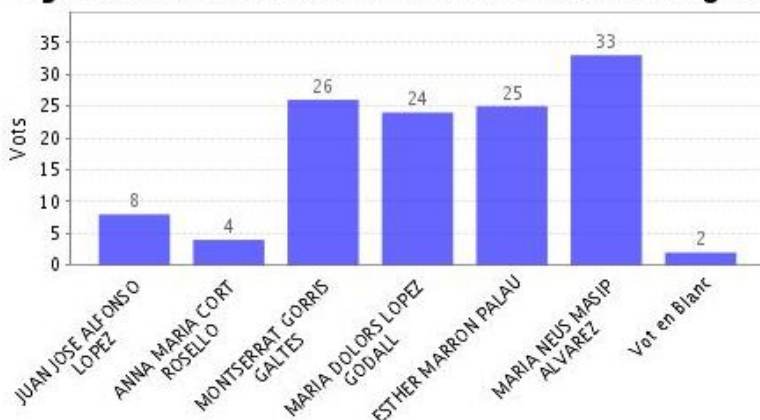

ELECCIO1203_Eleccions de personal d'administració i serveis a Junta de Facultat de la Facultat de Biologia

Cens	243
Vots emesos	122
Votants que han votat	43
Vots en blanc	2
Abstencions	200
Total candidats a escollir	5
Formula selecció candidats	Directe

Candidat	No Vots	% Vots
MARIA NEUS MASIP ALVAREZ	33	27.05 %
MONTSERRAT GORRIS GALTES	26	21.31 %
ESTHER MARRON PALAU	25	20.49 %
MARIA DOLORS LOPEZ GODALL	24	19.67 %
JUAN JOSE ALFONSO LOPEZ	8	6.56 %
ANNA MARIA CORT ROSELLO	4	3.28 %

Eleccions de personal d'administració i serveis a Junta de Facultat de la Facultat de Biologia

Opcions	Vots
JUAN JOSE ALFONSO LOPEZ	8
ANNA MARIA CORT ROSELLO	4
MONTSERRAT GORRIS GALTES	26
MARIA DOLORS LOPEZ GODALL	24
ESTHER MARRON PALAU	25
MARIA NEUS MASIP ALVAREZ	33
Vot en Blanc	2
Nombre total de vots en aquesta pregunta:	43
Districte 1:	43