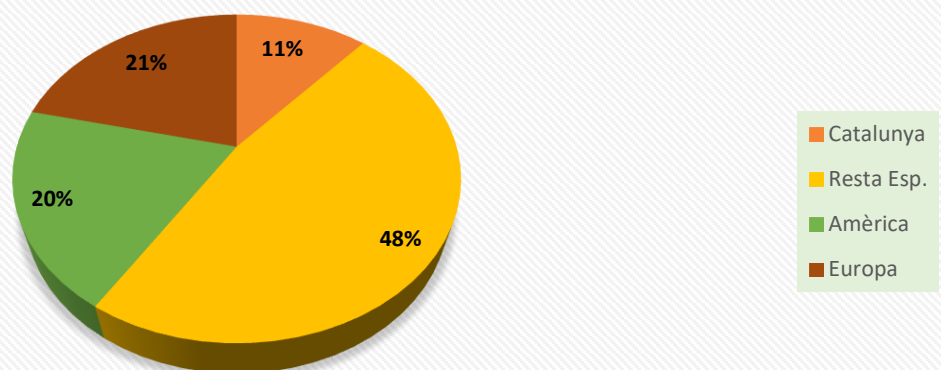

Localitat de residència actual