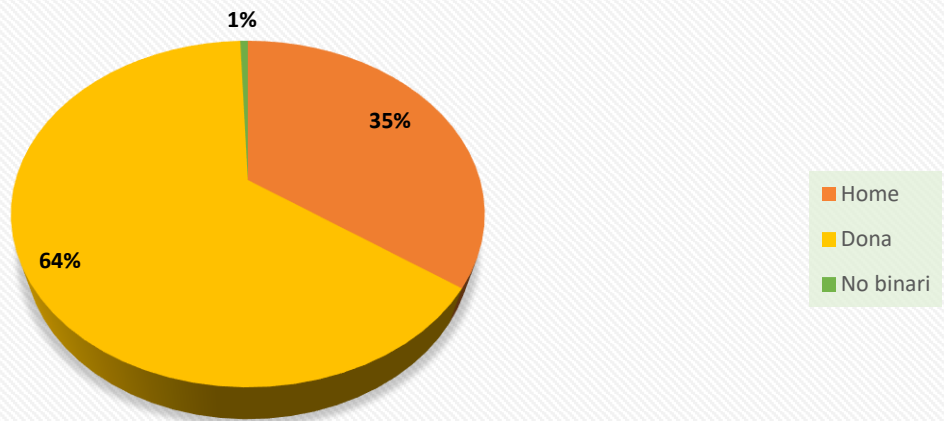

# Dades i xifres. Egressats dels Màsters

UNIVERSITAT DE  
BARCELONA

Facultat de Biologia

Dades sociodemogràfiques .....	2
Dades qualitatives del màster .....	3
Dades laborals .....	6

### Gènere

### Localitat de naixement