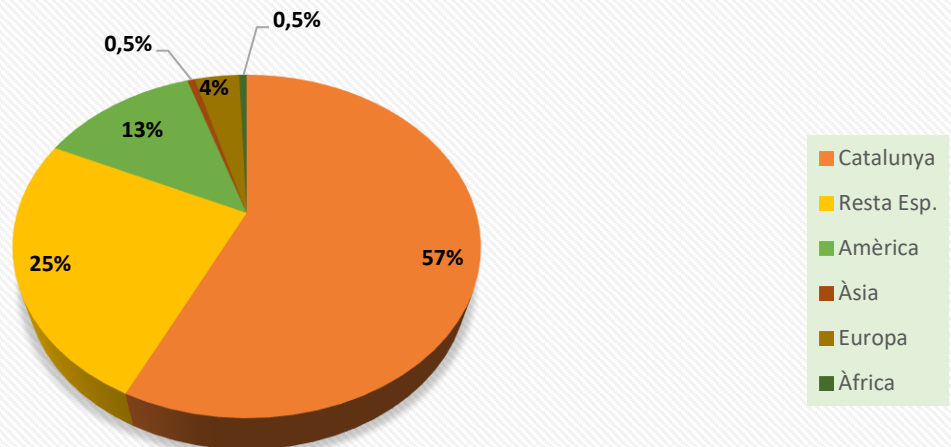

# Dades i xifres. Egressats dels Màsters

UNIVERSITAT DE  
BARCELONA

Facultat de Biologia

Dades sociodemogràfiques .....	2
Dades qualitatives del màster .....	3
Dades laborals .....	6

### Gènere

### Localitat de naixement