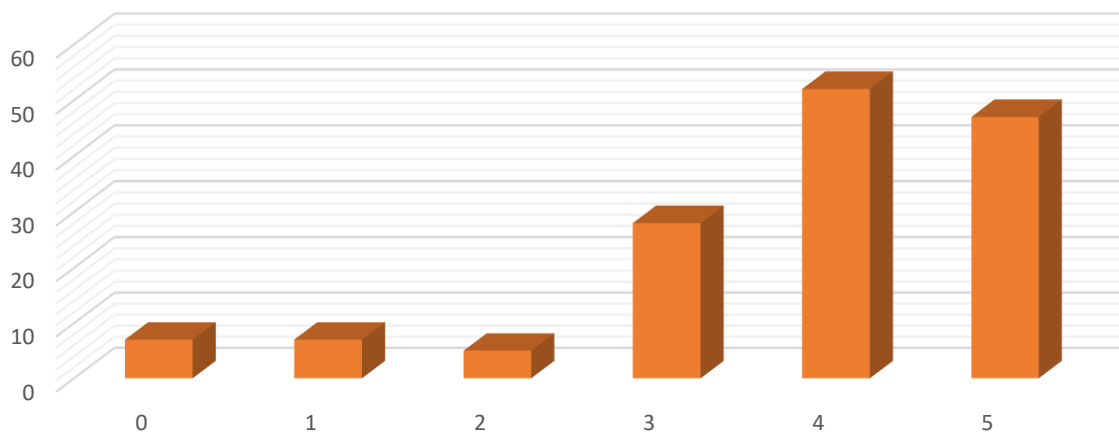

### Puntua del 0 a el 5 el grau de satisfacció que tens amb la feina actual, sent 0 el mínim i 5 el màxim.

Quant de temps has trigat a trobar feina des que vas acabar el Màster? (El doctorat s'entén com un treball)