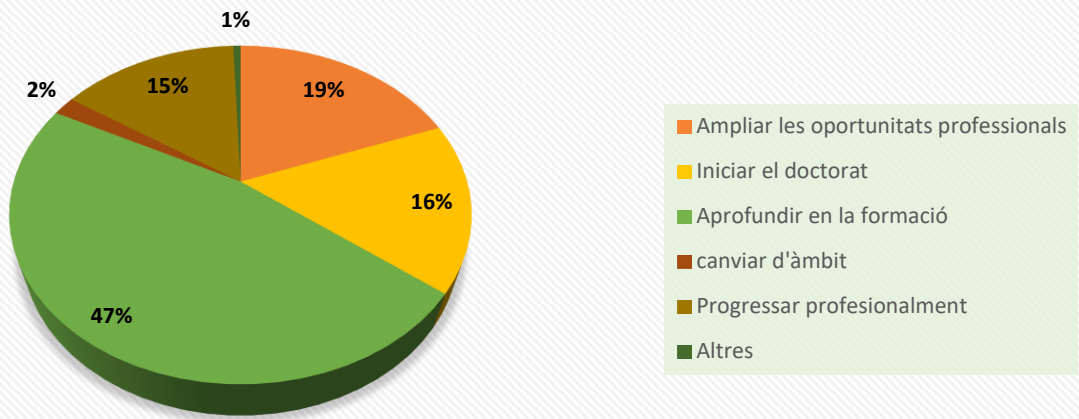

Principal motiu pel qual et vas matricular en el màster