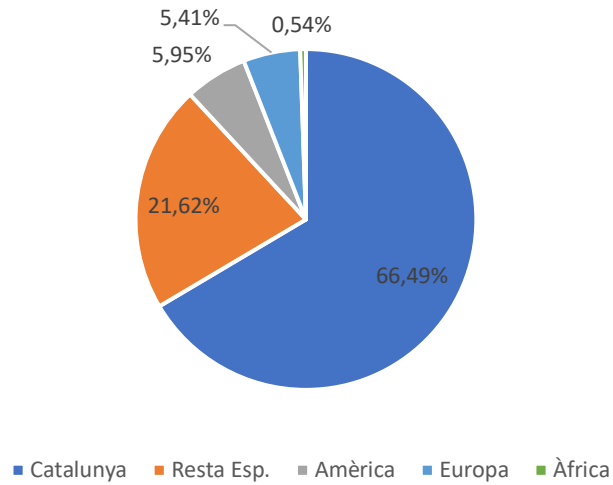

Localitat de naixement