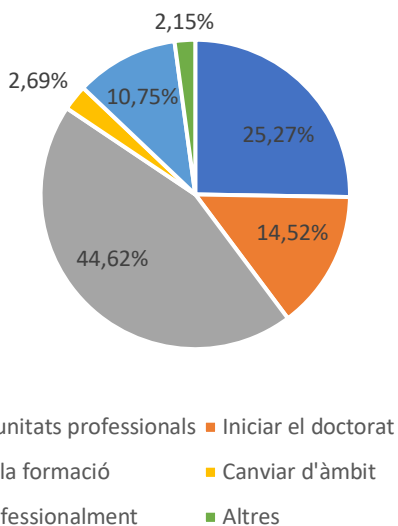

Gènere

Localitat de naixement

Localitat de residència actual

Principal motiu pel qual et vas matricular en el Màster

Si ja treballaves quan vas iniciar el Màster, els coneixements i formació obtinguts en el Màster t'han servit per millorar les teves expectatives laborals?

Els coneixements adquirits durant el Màster han ampliat coneixements previs adquirits durant el Grau o la Llicenciatura. Del 0 al 5 (0 = molt en desacord; 5 = molt d'acord)

El Màster m'ha preparat per a la meva futura inserció en el món laboral/professional. Del 0 al 5 (0 = molt en desacord; 5 = molt d'acord)