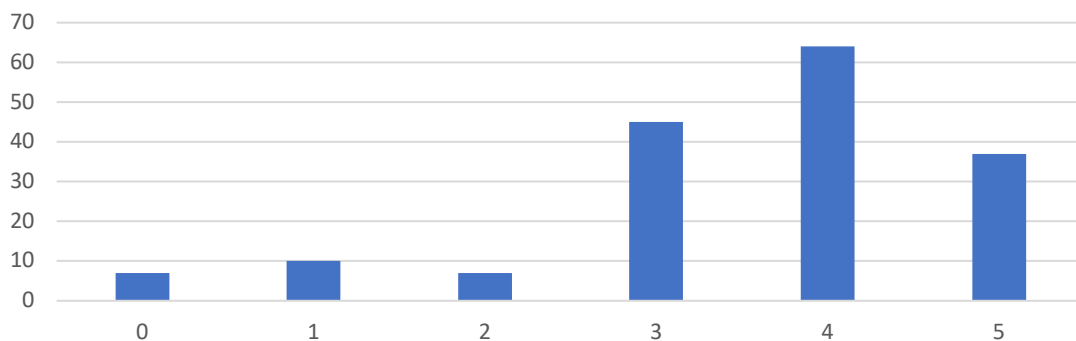

■ Fix/indefinit ■ Autònom ■ Temporal ■ Beca ■ Sense contracte

El contracte és a temps complet?

Quin és el teu ingrés brut mensual?

Puntua del 0 a el 5 el grau de satisfacció que tens amb la feina actual, sent 0 el mínim i 5 el màxim.