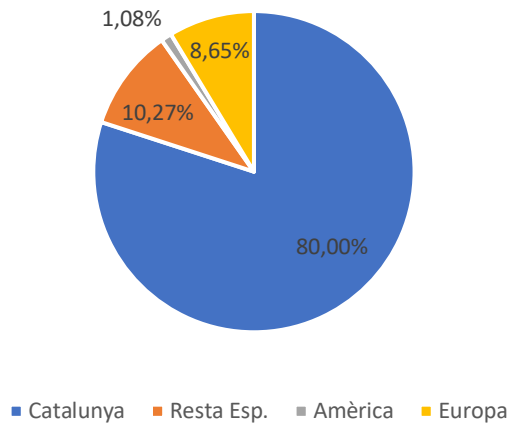

Localitat de residència actual