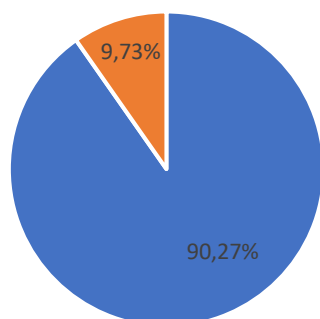

Actualment treballes

■ sí ■ no