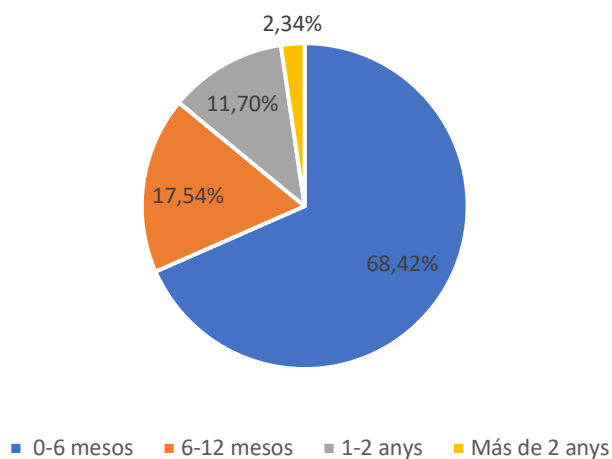

Quant de temps has trigat a trobar feina des que vas acabar el Màster? (El doctorat s'entén com un treball)