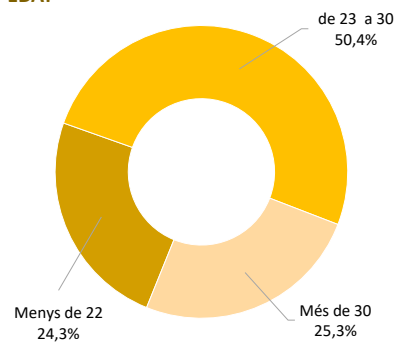

RESULTATS DE L'ENQUESTA ALS NOUS ESTUDIANTS DE MÀSTER UNIVERSITARI. CURS 2021-2022

UNIVERSITAT DE BARCELONA

1. FITXA TÈCNICA

Població	Estudiants de màster universitari de nou ingrés en el curs 2021-2022
Mètode d'enquesta	Qüestionari electrònic mitjançant LimeSurvey
Comunicació amb els estudiants	Invitació a través de correu electrònic
Mostra	Respostes: 1.152 Participació: 32,8%
Nivell de confiança i error	Error: 2,4% Nivell confiança: 95 %
Període de recollida de les dades	Del 8 al 22 de novembre de 2021
Gestió de l'enquesta, tractament i elaboració dels informes	Gabinet Tècnic del Rectorat

2. PARTICIPACIÓ PER CENTRES

	Població	Mostra	Participació (%)	Error mostral
Total UB	3.508	1.152	32,8%	2,4%
Facultat de Belles Arts	56	18	32,1%	19,2%
Facultat de Biologia	359	120	33,4%	7,3%
Facultat de Ciències de la Terra	38	16	42,1%	18,9%
Facultat de Dret	274	82	29,9%	9,1%
Facultat de Farmàcia i Ciències de l'Alimentació	175	68	38,9%	9,3%
Facultat de Filologia i Comunicació	194	56	28,9%	11,1%
Facultat de Filosofia	85	23	27,1%	17,6%
Facultat de Física	191	54	28,3%	11,3%
Facultat de Geografia i Història	297	102	34,3%	7,9%
Facultat de Matemàtiques i Informàtica	33	9	27,3%	28,3%
Facultat de Medicina i Ciències de la Salut	320	109	34,1%	7,6%
Facultat de Psicologia	225	65	28,9%	10,3%
Facultat de Química	188	62	33,0%	10,2%
Facultat d'Economia i Empresa	325	122	37,5%	7,0%
Facultat d'Educació	675	222	32,9%	5,4%
Facultat d'Informació i Mitjans Audiovisuals	73	24	32,9%	16,5%

3. DADES IDENTIFICATIVES

GÈNERE

EDAT

4. UNIVERSITAT DE PROCEDÈNCIA

5. LA UNIVERSITAT DE BARCELONA ÉS LA LÍDER (valoració entre 0 i 10)

6. PER QUÈ VAU ESCOLLIR LA UNIVERSITAT DE BARCELONA?

Nota: Es podia marcar més d'una opció