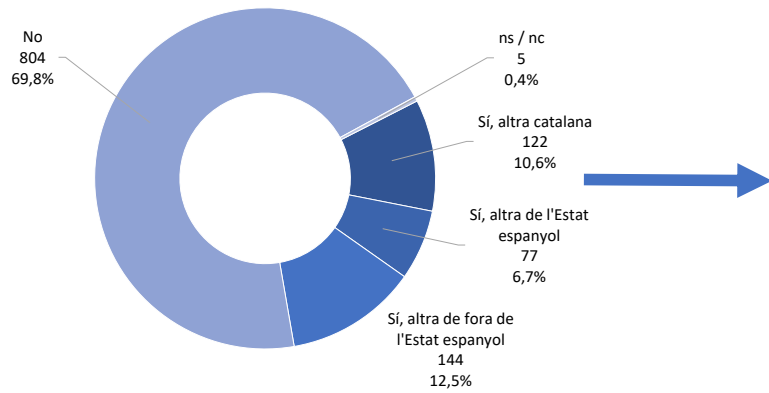

3. DADES IDENTIFICATIVES

GÈNERE

EDAT

4. UNIVERSITAT DE PROCEDÈNCIA

5. LA UNIVERSITAT DE BARCELONA ÉS LA LÍDER (valoració entre 0 i 10)

6. PER QUÈ VAU ESCOLLIR LA UNIVERSITAT DE BARCELONA?

Nota: Es podia marcar més d'una opció

Altres motius: vegeu annex-1

7. COM HEU CONEGUT LA NOSTRA OFERTA DE MÀSTERS ?

Nota: Es podia marcar més d'una opció

Altres motius: vegeu annex 2

8. HAURÍEU PREFERIT CURSAR ELS ESTUDIS EN UNA ALTRA UNIVERSITAT?

Comentaris generals: vegeu annex-4

Motius preferència altra universitat: vegeu annex-3