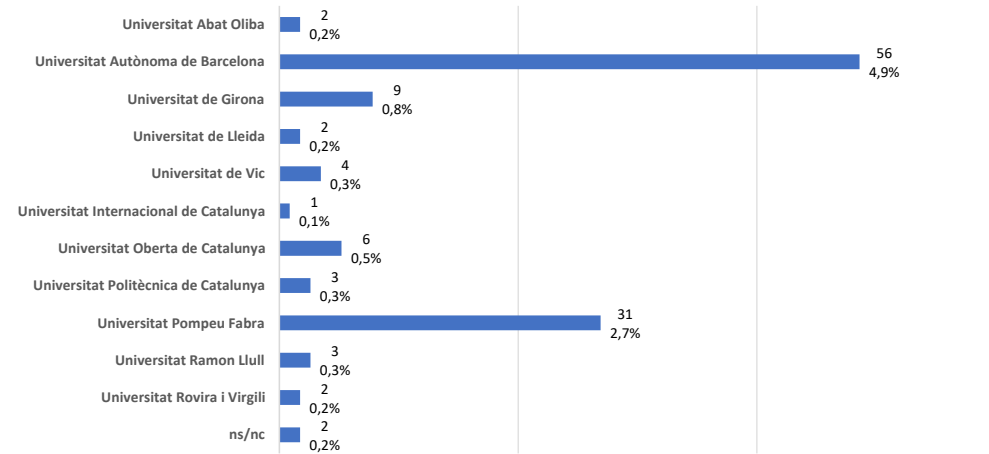

3. DADES IDENTIFICATIVES

GÈNERE

EDAT

4. UNIVERSITAT DE PROCEDÈNCIA

5. LA UNIVERSITAT DE BARCELONA ÉS LA LÍDER (valoració entre 0 i 10)

6. PER QUÈ VAU ESCOLLIR LA UNIVERSITAT DE BARCELONA?

Nota: Es podia marcar més d'una opció

Altres motius: vegeu annex-1

7. COM HEU CONEGUT LA NOSTRA OFERTA DE MÀSTERS ?

Nota: Es podia marcar més d'una opció

Altres motius: vegeu annex 2

8. HAURÍEU PREFERIT CURSAR ELS ESTUDIS EN UNA ALTRA UNIVERSITAT?

Comentaris generals: vegeu annex-4

Motius preferència altra universitat: vegeu annex-3