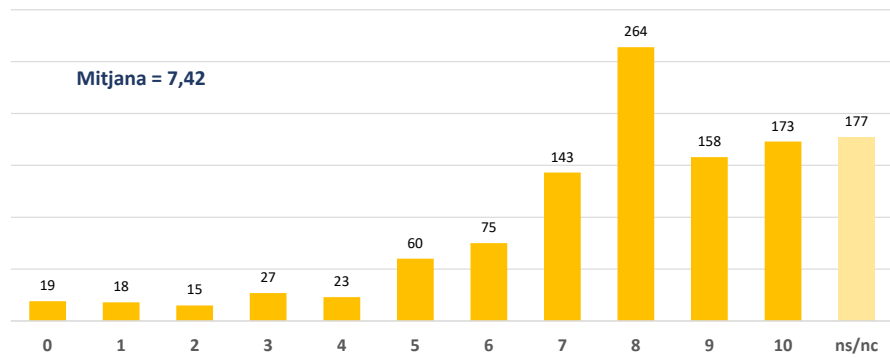

2. PARTICIPACIÓ PER CENTRES

	Població	Mostra	Participació (%)	Error mostral
Total UB	3.508	1.152	32,8%	2,4%
Facultat de Belles Arts	56	18	32,1%	19,2%
Facultat de Biologia	359	120	33,4%	7,3%
Facultat de Ciències de la Terra	38	16	42,1%	18,9%
Facultat de Dret	274	82	29,9%	9,1%
Facultat de Farmàcia i Ciències de l'Alimentació	175	68	38,9%	9,3%
Facultat de Filologia i Comunicació	194	56	28,9%	11,1%
Facultat de Filosofia	85	23	27,1%	17,6%
Facultat de Física	191	54	28,3%	11,3%
Facultat de Geografia i Història	297	102	34,3%	7,9%
Facultat de Matemàtiques i Informàtica	33	9	27,3%	28,3%
Facultat de Medicina i Ciències de la Salut	320	109	34,1%	7,6%
Facultat de Psicologia	225	65	28,9%	10,3%
Facultat de Química	188	62	33,0%	10,2%
Facultat d'Economia i Empresa	325	122	37,5%	7,0%
Facultat d'Educació	675	222	32,9%	5,4%
Facultat d'Informació i Mitjans Audiovisuals	73	24	32,9%	16,5%

3. DADES IDENTIFICATIVES

GÈNERE

EDAT

4. UNIVERSITAT DE PROCEDÈNCIA

5. LA UNIVERSITAT DE BARCELONA ÉS LA LÍDER (valoració entre 0 i 10)

6. PER QUÈ VAU ESCOLLIR LA UNIVERSITAT DE BARCELONA?

Nota: Es podia marcar més d'una opció