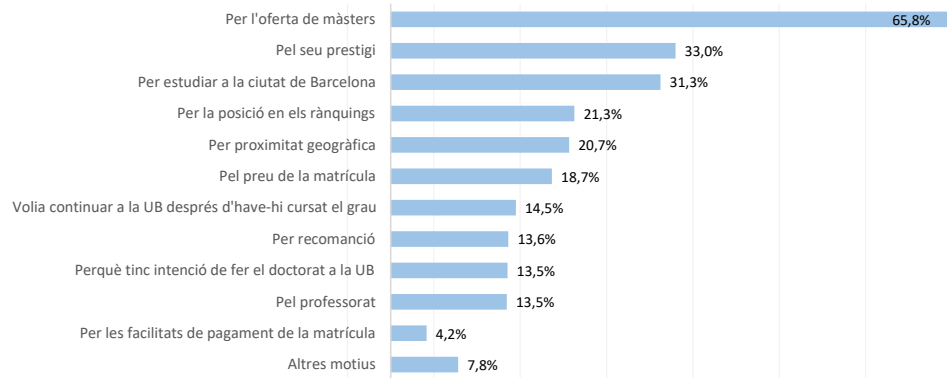

3. DADES IDENTIFICATIVES

GÈNERE

EDAT

4. UNIVERSITAT DE PROCEDÈNCIA

5. LA UNIVERSITAT DE BARCELONA ÉS LA LÍDER (valoració entre 0 i 10)

6. PER QUÈ VAU ESCOLLIR LA UNIVERSITAT DE BARCELONA?

Nota: Es podia marcar més d'una opció