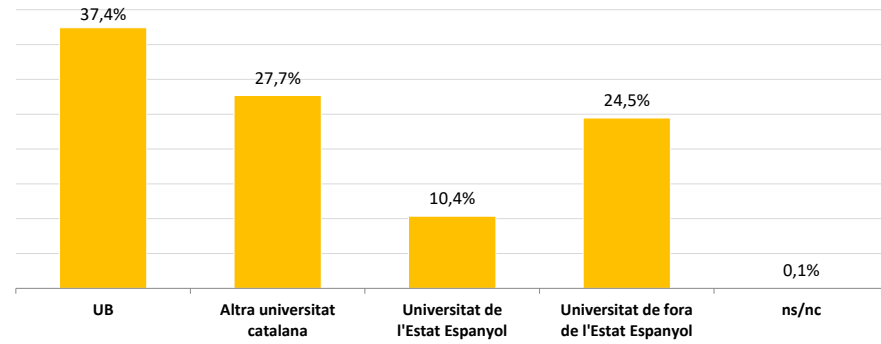

2. PARTICIPACIÓ PER CENTRES

	Població	Mostra	Participació (%)	Error mostral
Total UB	3.508	1.152	32,8%	2,4%
Facultat de Belles Arts	56	18	32,1%	19,2%
Facultat de Biologia	359	120	33,4%	7,3%
Facultat de Ciències de la Terra	38	16	42,1%	18,9%
Facultat de Dret	274	82	29,9%	9,1%
Facultat de Farmàcia i Ciències de l'Alimentació	175	68	38,9%	9,3%
Facultat de Filologia i Comunicació	194	56	28,9%	11,1%
Facultat de Filosofia	85	23	27,1%	17,6%
Facultat de Física	191	54	28,3%	11,3%
Facultat de Geografia i Història	297	102	34,3%	7,9%
Facultat de Matemàtiques i Informàtica	33	9	27,3%	28,3%
Facultat de Medicina i Ciències de la Salut	320	109	34,1%	7,6%
Facultat de Psicologia	225	65	28,9%	10,3%
Facultat de Química	188	62	33,0%	10,2%
Facultat d'Economia i Empresa	325	122	37,5%	7,0%
Facultat d'Educació	675	222	32,9%	5,4%
Facultat d'Informació i Mitjans Audiovisuals	73	24	32,9%	16,5%

3. DADES IDENTIFICATIVES

GÈNERE

EDAT

4. UNIVERSITAT DE PROCEDÈNCIA

5. LA UNIVERSITAT DE BARCELONA ÉS LA LÍDER (valoració entre 0 i 10)

6. PER QUÈ VAU ESCOLLIR LA UNIVERSITAT DE BARCELONA?

Nota: Es podia marcar més d'una opció