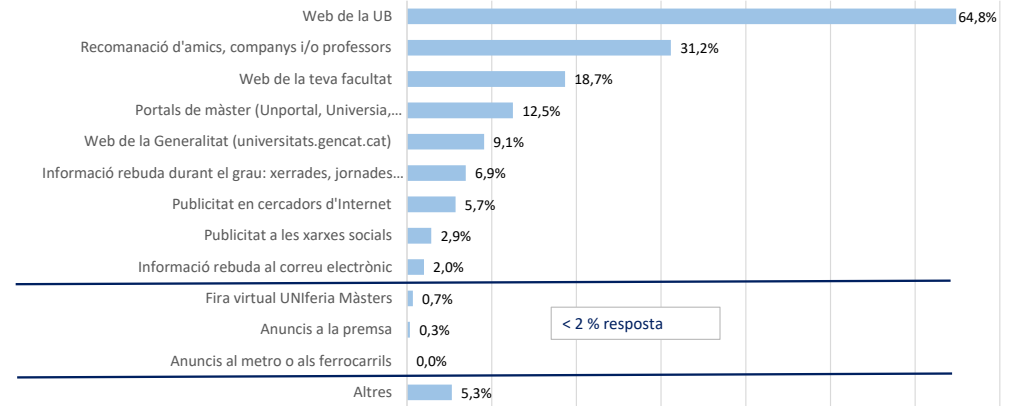

3. DADES IDENTIFICATIVES

GÈNERE

EDAT

4. UNIVERSITAT DE PROCEDÈNCIA

5. LA UNIVERSITAT DE BARCELONA ÉS LA LÍDER (valoració entre 0 i 10)

6. PER QUÈ VAU ESCOLLIR LA UNIVERSITAT DE BARCELONA?

Nota: Es podia marcar més d'una opció

Altres motius: vegeu annex-1

7. COM HEU CONEGUT LA NOSTRA OFERTA DE MÀSTERS ?

Nota: Es podia marcar més d'una opció

Altres motius: vegeu annex 2

8. HAURÍEU PREFERIT CURSAR ELS ESTUDIS EN UNA ALTRA UNIVERSITAT?