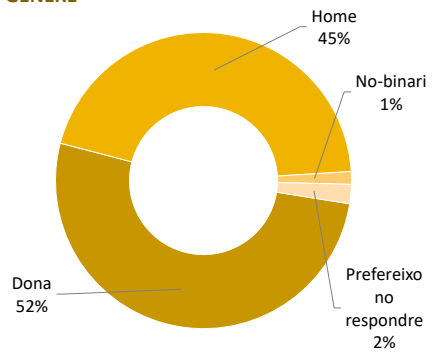

3. DADES IDENTIFICATIVES

GÈNERE