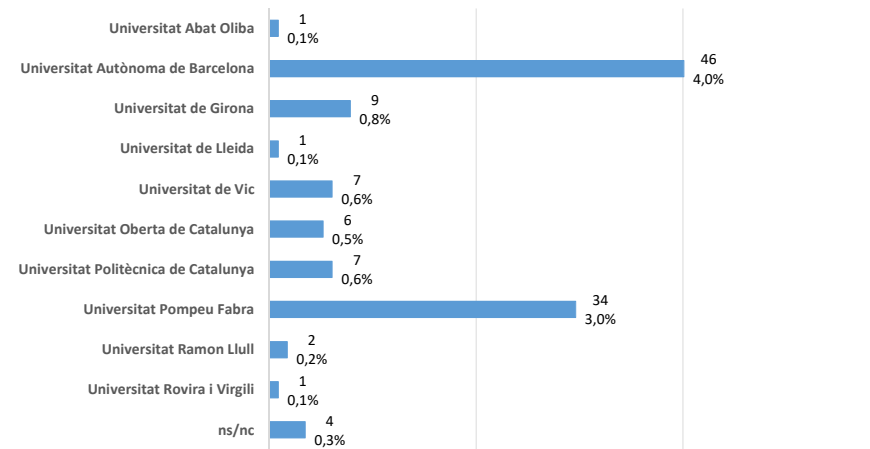

8. HAURÍEU PREFERIT CURSAR ELS ESTUDIS EN UNA ALTRA UNIVERSITAT?

Motius preferència altra universitat: vegeu annex-3

Comentaris generals: vegeu annex-4