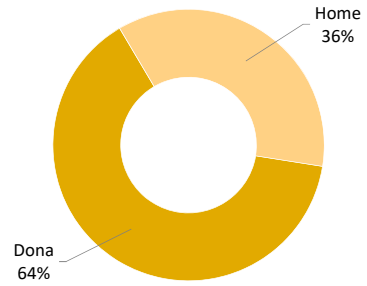

3. DADES IDENTIFICATIVES

GÈNERE