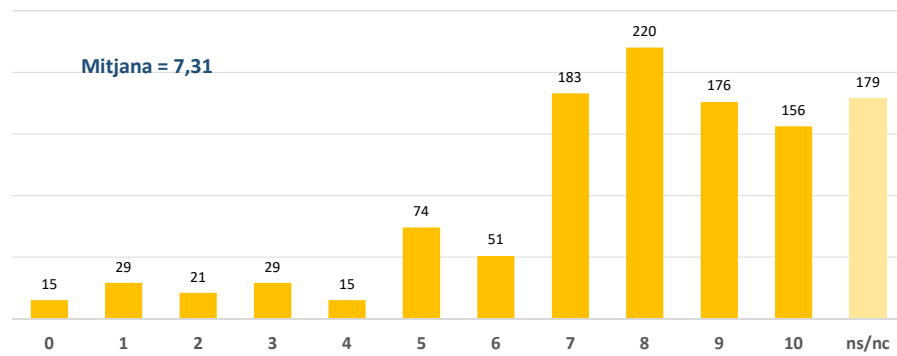

2. PARTICIPACIÓ PER CENTRES

	Població*	Mostra*	Participació (%)	Error mostral
Total UB	2.987	1.148	38,4%	2,3%
Facultat de Belles Arts	17	7	41,2%	29,3%
Facultat de Biologia	301	117	38,9%	7,1%
Facultat de Ciències de la Terra	69	12	17,4%	25,9%
Facultat de Dret	331	73	22,1%	10,1%
Facultat de Farmàcia i Ciències de l'Alir	157	50	31,8%	11,5%
Facultat de Filologia i Comunicació	116	55	47,4%	9,6%
Facultat de Filosofia	57	24	42,1%	15,4%
Facultat de Física	125	45	36,0%	11,7%
Facultat de Geografia i Història	298	129	43,3%	6,5%
Facultat de Matemàtiques i Informàtica	50	22	44,0%	15,8%
Facultat de Medicina i Ciències de la Sa	241	87	36,1%	8,4%
Facultat de Psicologia	206	74	35,9%	9,1%
Facultat de Química	150	59	39,3%	10,0%
Facultat d'Economia i Empresa	267	129	48,3%	6,2%
Facultat d'Educació	553	245	44,3%	4,7%
Facultat d'Informació i Mitjans Audiovi	57	22	38,6%	16,5%

* El total no coincideix amb la suma de centres perquè l'ensenyament que s'imparteix en dos centres diferents s'han considerat en cadascú d'ells

3. DADES IDENTIFICATIVES

GÈNERE

EDAT

4. UNIVERSITAT DE PROCEDÈNCIA

5. LA UNIVERSITAT DE BARCELONA ÉS LA LÍDER (valoració entre 0 i 10)

6. PER QUÈ VAU ESCOLLIR LA UNIVERSITAT DE BARCELONA?

Nota: Es podia marcar més d'una opció

Altres motius: vegeu annex-1

7. COM HEU CONEGUT LA NOSTRA OFERTA DE MÀSTERS ?