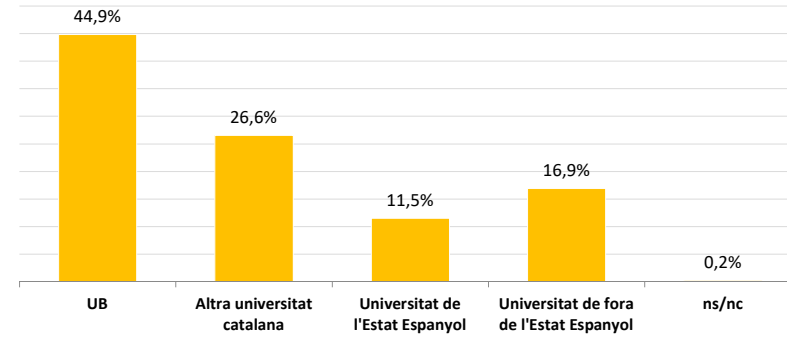

2. PARTICIPACIÓ PER CENTRES

	Població*	Mostra*	Participació (%)	Error mostral
Total UB	2.987	1.148	38,4%	2,3%
Facultat de Belles Arts	17	7	41,2%	29,3%
Facultat de Biologia	301	117	38,9%	7,1%
Facultat de Ciències de la Terra	69	12	17,4%	25,9%
Facultat de Dret	331	73	22,1%	10,1%
Facultat de Farmàcia i Ciències de l'Alir	157	50	31,8%	11,5%
Facultat de Filologia i Comunicació	116	55	47,4%	9,6%
Facultat de Filosofia	57	24	42,1%	15,4%
Facultat de Física	125	45	36,0%	11,7%
Facultat de Geografia i Història	298	129	43,3%	6,5%
Facultat de Matemàtiques i Informàtica	50	22	44,0%	15,8%
Facultat de Medicina i Ciències de la Sa	241	87	36,1%	8,4%
Facultat de Psicologia	206	74	35,9%	9,1%
Facultat de Química	150	59	39,3%	10,0%
Facultat d'Economia i Empresa	267	129	48,3%	6,2%
Facultat d'Educació	553	245	44,3%	4,7%
Facultat d'Informació i Mitjans Audiovi	57	22	38,6%	16,5%

* El total no coincideix amb la suma de centres perquè l'ensenyament que s'imparteix en dos centres diferents s'han considerat en cadascú d'ells

3. DADES IDENTIFICATIVES

GÈNERE

EDAT

4. UNIVERSITAT DE PROCEDÈNCIA

5. LA UNIVERSITAT DE BARCELONA ÉS LA LÍDER (valoració entre 0 i 10)

6. PER QUÈ VAU ESCOLLIR LA UNIVERSITAT DE BARCELONA?

Nota: Es podia marcar més d'una opció

Altres motius: vegeu annex-1

7. COM HEU CONEGUT LA NOSTRA OFERTA DE MÀSTERS ?