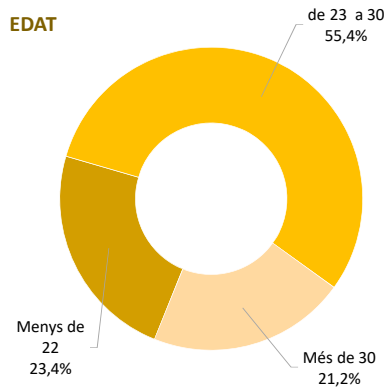

RESULTATS DE L'ENQUESTA ALS NOUS ESTUDIANTS DE MÀSTER UNIVERSITARI. CURS 2020-2021

UNIVERSITAT DE BARCELONA

1. FITXA TÈCNICA

Població	Estudiants de màster universitari de nou ingrés en el curs 2020-2021		
Mètode d'enquesta	Qüestionari electrònic mitjançant LimeSurvey		
Comunicació amb els estudiants	Invitació a través de correu electrònic		
Mostra	Respostes:	1.148	Participació: 38,4%
Nivell de confiança i error	Error:	2,3%	Nivell confiança: 95 %
Període de recollida de les dades	Del 3 al 30 de novembre de 2020		
Gestió de l'enquesta, tractament i elaboració dels informes	Gabinet Tècnic del Rectorat		

2. PARTICIPACIÓ PER CENTRES

	Població*	Mostra*	Participació (%)	Error mostral
Total UB	2.987	1.148	38,4%	2,3%
Facultat de Belles Arts	17	7	41,2%	29,3%
Facultat de Biologia	301	117	38,9%	7,1%
Facultat de Ciències de la Terra	69	12	17,4%	25,9%
Facultat de Dret	331	73	22,1%	10,1%
Facultat de Farmàcia i Ciències de l'Alir	157	50	31,8%	11,5%
Facultat de Filologia i Comunicació	116	55	47,4%	9,6%
Facultat de Filosofia	57	24	42,1%	15,4%
Facultat de Física	125	45	36,0%	11,7%
Facultat de Geografia i Història	298	129	43,3%	6,5%
Facultat de Matemàtiques i Informàtica	50	22	44,0%	15,8%
Facultat de Medicina i Ciències de la Sa	241	87	36,1%	8,4%
Facultat de Psicologia	206	74	35,9%	9,1%
Facultat de Química	150	59	39,3%	10,0%
Facultat d'Economia i Empresa	267	129	48,3%	6,2%
Facultat d'Educació	553	245	44,3%	4,7%
Facultat d'Informació i Mitjans Audiovi	57	22	38,6%	16,5%

* El total no coincideix amb la suma de centres perquè l'ensenyament que s'imparteix en dos centres diferents s'han considerat en cadascú d'ells

3. DADES IDENTIFICATIVES

GÈNERE

EDAT

4. UNIVERSITAT DE PROCEDÈNCIA