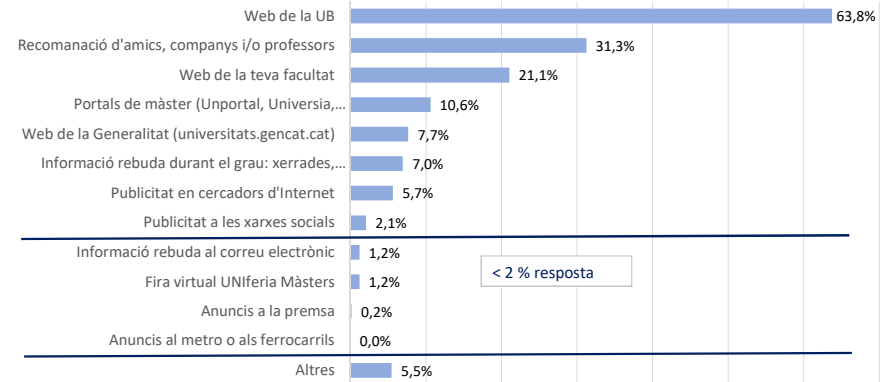

* El total no coincideix amb la suma de centres perquè l'ensenyament que s'imparteix en dos centres diferents s'han considerat en cadascú d'ells

3. DADES IDENTIFICATIVES

GÈNERE

EDAT

4. UNIVERSITAT DE PROCEDÈNCIA

5. LA UNIVERSITAT DE BARCELONA ÉS LA LÍDER (valoració entre 0 i 10)

6. PER QUÈ VAU ESCOLLIR LA UNIVERSITAT DE BARCELONA?

Nota: Es podia marcar més d'una opció

Altres motius: vegeu annex-1

7. COM HEU CONEGUT LA NOSTRA OFERTA DE MÀSTERS ?