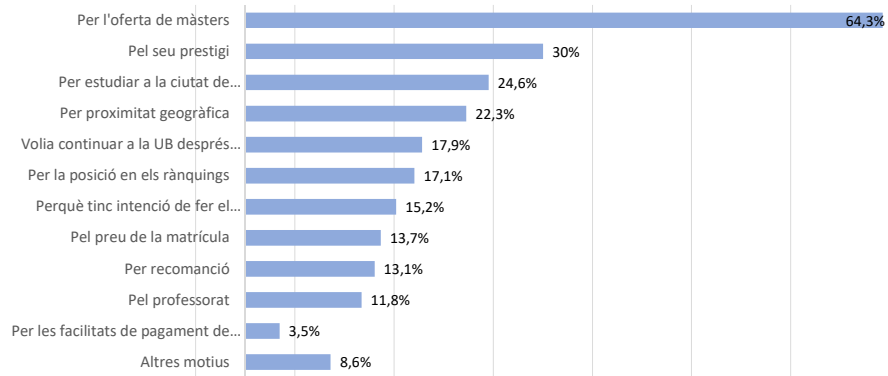

2. PARTICIPACIÓ PER CENTRES

	Població*	Mostra*	Participació (%)	Error mostral
Total UB	2.987	1.148	38,4%	2,3%
Facultat de Belles Arts	17	7	41,2%	29,3%
Facultat de Biologia	301	117	38,9%	7,1%
Facultat de Ciències de la Terra	69	12	17,4%	25,9%
Facultat de Dret	331	73	22,1%	10,1%
Facultat de Farmàcia i Ciències de l'Alir	157	50	31,8%	11,5%
Facultat de Filologia i Comunicació	116	55	47,4%	9,6%
Facultat de Filosofia	57	24	42,1%	15,4%
Facultat de Física	125	45	36,0%	11,7%
Facultat de Geografia i Història	298	129	43,3%	6,5%
Facultat de Matemàtiques i Informàtica	50	22	44,0%	15,8%
Facultat de Medicina i Ciències de la Sa	241	87	36,1%	8,4%
Facultat de Psicologia	206	74	35,9%	9,1%
Facultat de Química	150	59	39,3%	10,0%
Facultat d'Economia i Empresa	267	129	48,3%	6,2%
Facultat d'Educació	553	245	44,3%	4,7%
Facultat d'Informació i Mitjans Audiovi	57	22	38,6%	16,5%

* El total no coincideix amb la suma de centres perquè l'ensenyament que s'imparteix en dos centres diferents s'han considerat en cadascú d'ells

3. DADES IDENTIFICATIVES

GÈNERE

EDAT

4. UNIVERSITAT DE PROCEDÈNCIA

5. LA UNIVERSITAT DE BARCELONA ÉS LA LÍDER (valoració entre 0 i 10)

6. PER QUÈ VAU ESCOLLIR LA UNIVERSITAT DE BARCELONA?

Nota: Es podia marcar més d'una opció

Altres motius: vegeu annex-1

7. COM HEU CONEGUT LA NOSTRA OFERTA DE MÀSTERS ?