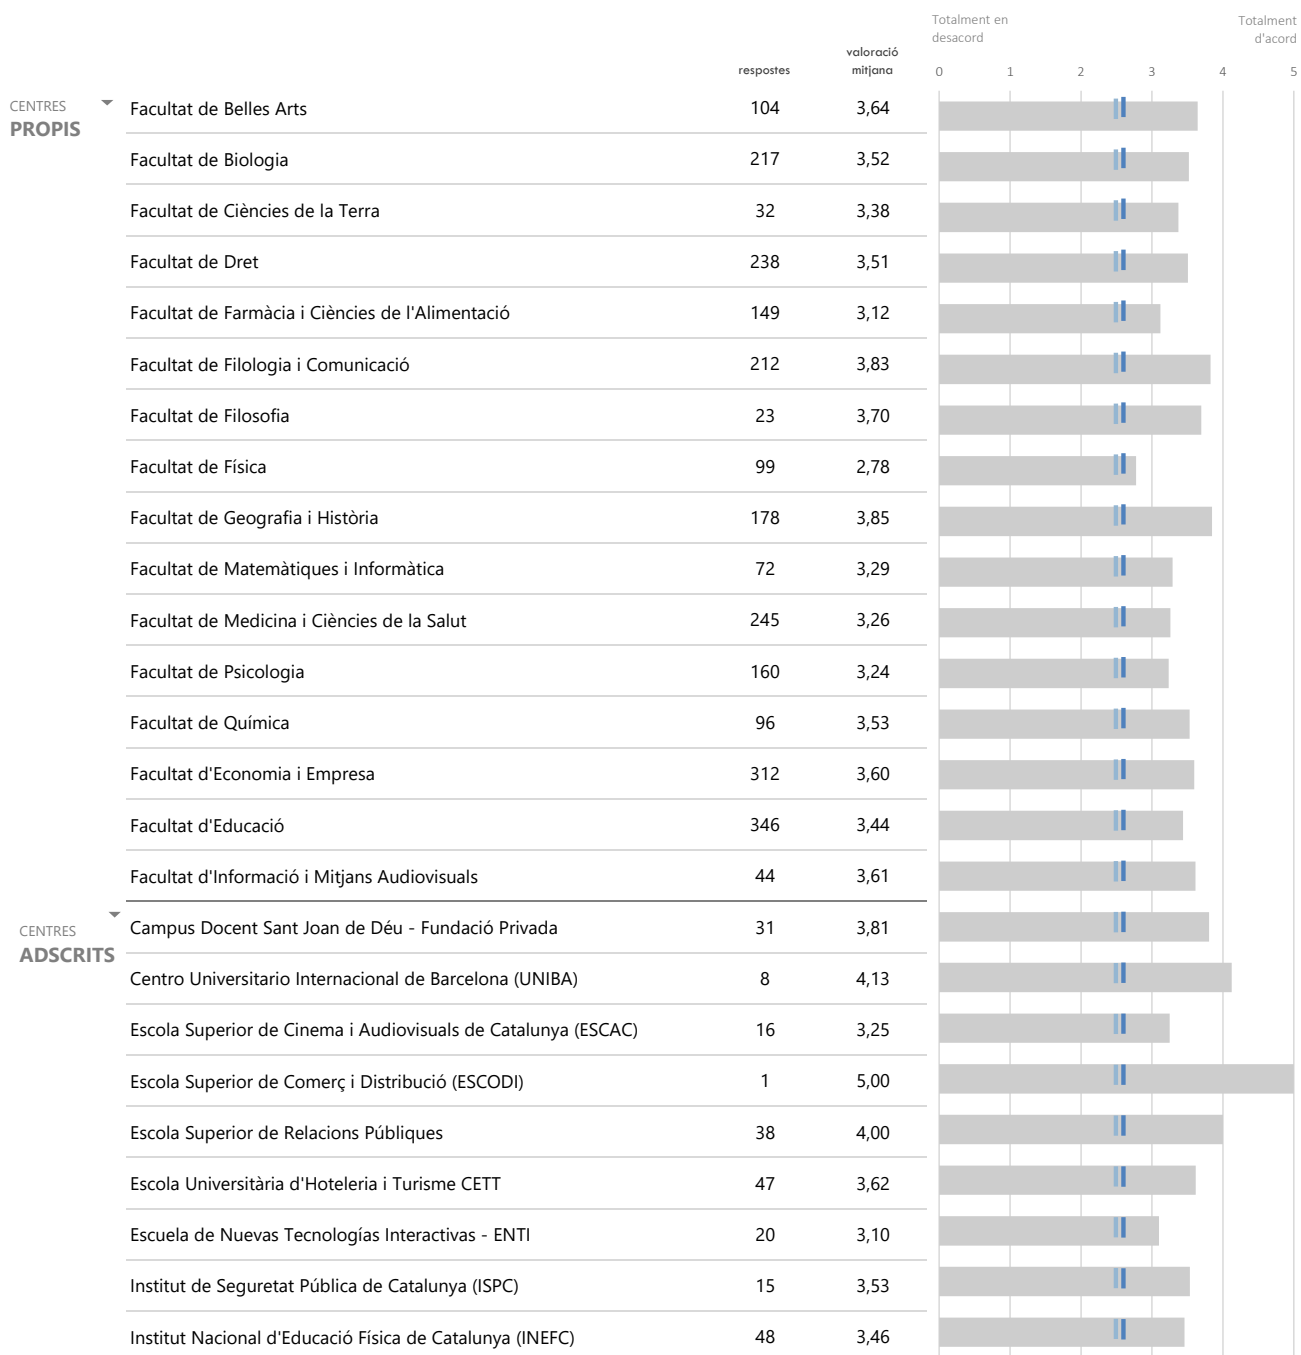

CENTRES		respostes	valoració mitjana	Totalment en desacord				Totalment d'acord	
				1	2	3	4		5
CENTRES PROPIS	Facultat de Belles Arts	102	3,14	[Bar chart showing distribution of responses for Belles Arts]					
	Facultat de Biologia	217	2,99	[Bar chart showing distribution of responses for Biologia]					
	Facultat de Ciències de la Terra	31	3,35	[Bar chart showing distribution of responses for Ciències de la Terra]					
	Facultat de Dret	238	3,46	[Bar chart showing distribution of responses for Dret]					
	Facultat de Farmàcia i Ciències de l'Alimentació	149	3,32	[Bar chart showing distribution of responses for Farmàcia i Ciències de l'Alimentació]					
	Facultat de Filologia i Comunicació	211	3,34	[Bar chart showing distribution of responses for Filologia i Comunicació]					
	Facultat de Filosofia	22	3,05	[Bar chart showing distribution of responses for Filosofia]					
	Facultat de Física	99	3,48	[Bar chart showing distribution of responses for Física]					
	Facultat de Geografia i Història	178	3,61	[Bar chart showing distribution of responses for Geografia i Història]					
	Facultat de Matemàtiques i Informàtica	71	3,79	[Bar chart showing distribution of responses for Matemàtiques i Informàtica]					
	Facultat de Medicina i Ciències de la Salut	245	3,41	[Bar chart showing distribution of responses for Medicina i Ciències de la Salut]					
	Facultat de Psicologia	160	3,09	[Bar chart showing distribution of responses for Psicologia]					
	Facultat de Química	94	3,55	[Bar chart showing distribution of responses for Química]					
	Facultat d'Economia i Empresa	313	3,43	[Bar chart showing distribution of responses for Economia i Empresa]					
	Facultat d'Educació	346	2,97	[Bar chart showing distribution of responses for Educació]					
Facultat d'Informació i Mitjans Audiovisuals	44	3,20	[Bar chart showing distribution of responses for Informació i Mitjans Audiovisuals]						
CENTRES ADSCRITS	Campus Docent Sant Joan de Déu - Fundació Privada	31	3,81	[Bar chart showing distribution of responses for Campus Docent Sant Joan de Déu - Fundació Privada]					
	Centro Universitario Internacional de Barcelona (UNIBA)	8	3,38	[Bar chart showing distribution of responses for Centro Universitario Internacional de Barcelona (UNIBA)]					
	Escola Superior de Cinema i Audiovisuals de Catalunya (ESCAC)	16	2,50	[Bar chart showing distribution of responses for Escola Superior de Cinema i Audiovisuals de Catalunya (ESCAC)]					
	Escola Superior de Comerç i Distribució (ESCODI)	1	3,00	[Bar chart showing distribution of responses for Escola Superior de Comerç i Distribució (ESCODI)]					
	Escola Superior de Relacions Públiques	39	3,28	[Bar chart showing distribution of responses for Escola Superior de Relacions Públiques]					
	Escola Universitària d'Hoteleria i Turisme CETT	47	2,98	[Bar chart showing distribution of responses for Escola Universitària d'Hoteleria i Turisme CETT]					
	Escuela de Nuevas Tecnologías Interactivas - ENTI	20	2,40	[Bar chart showing distribution of responses for Escuela de Nuevas Tecnologías Interactivas - ENTI]					
	Institut de Seguretat Pública de Catalunya (ISPC)	16	4,00	[Bar chart showing distribution of responses for Institut de Seguretat Pública de Catalunya (ISPC)]					
	Institut Nacional d'Educació Física de Catalunya (INEFC)	48	3,06	[Bar chart showing distribution of responses for Institut Nacional d'Educació Física de Catalunya (INEFC)]					

▶ LLEGENDA

- Valoració mitjana centre
- Valoració mitjana ítem (3,29)
- Valoració mitjana global UB (3,55)

3 El volum de treball exigint ha estat coherent amb el nombre de crèdits de les assignatures

LLEGENDA

- Valoració mitjana centre
- Valoració mitjana ítem (3,48)
- Valoració mitjana global UB (3,55)