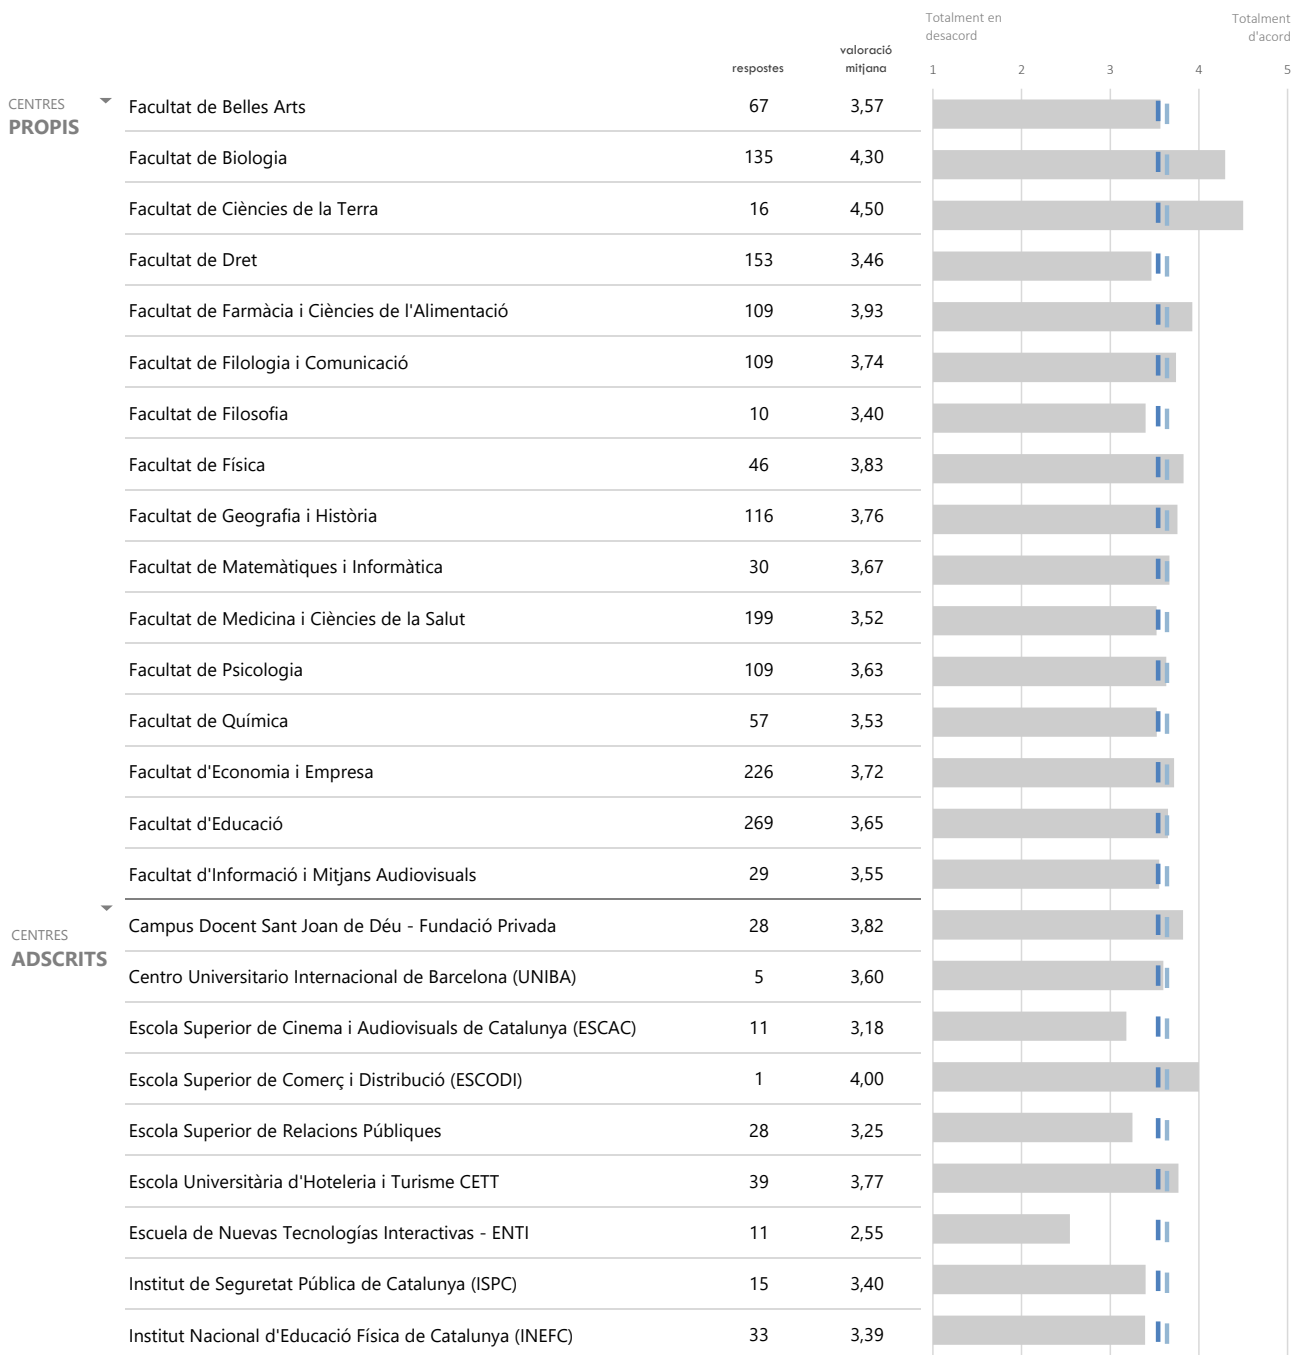

► LLEGENDA

- Valoració mitjana centre
- Valoració mitjana ítem (3,69)
- Valoració mitjana global UB (3,55)