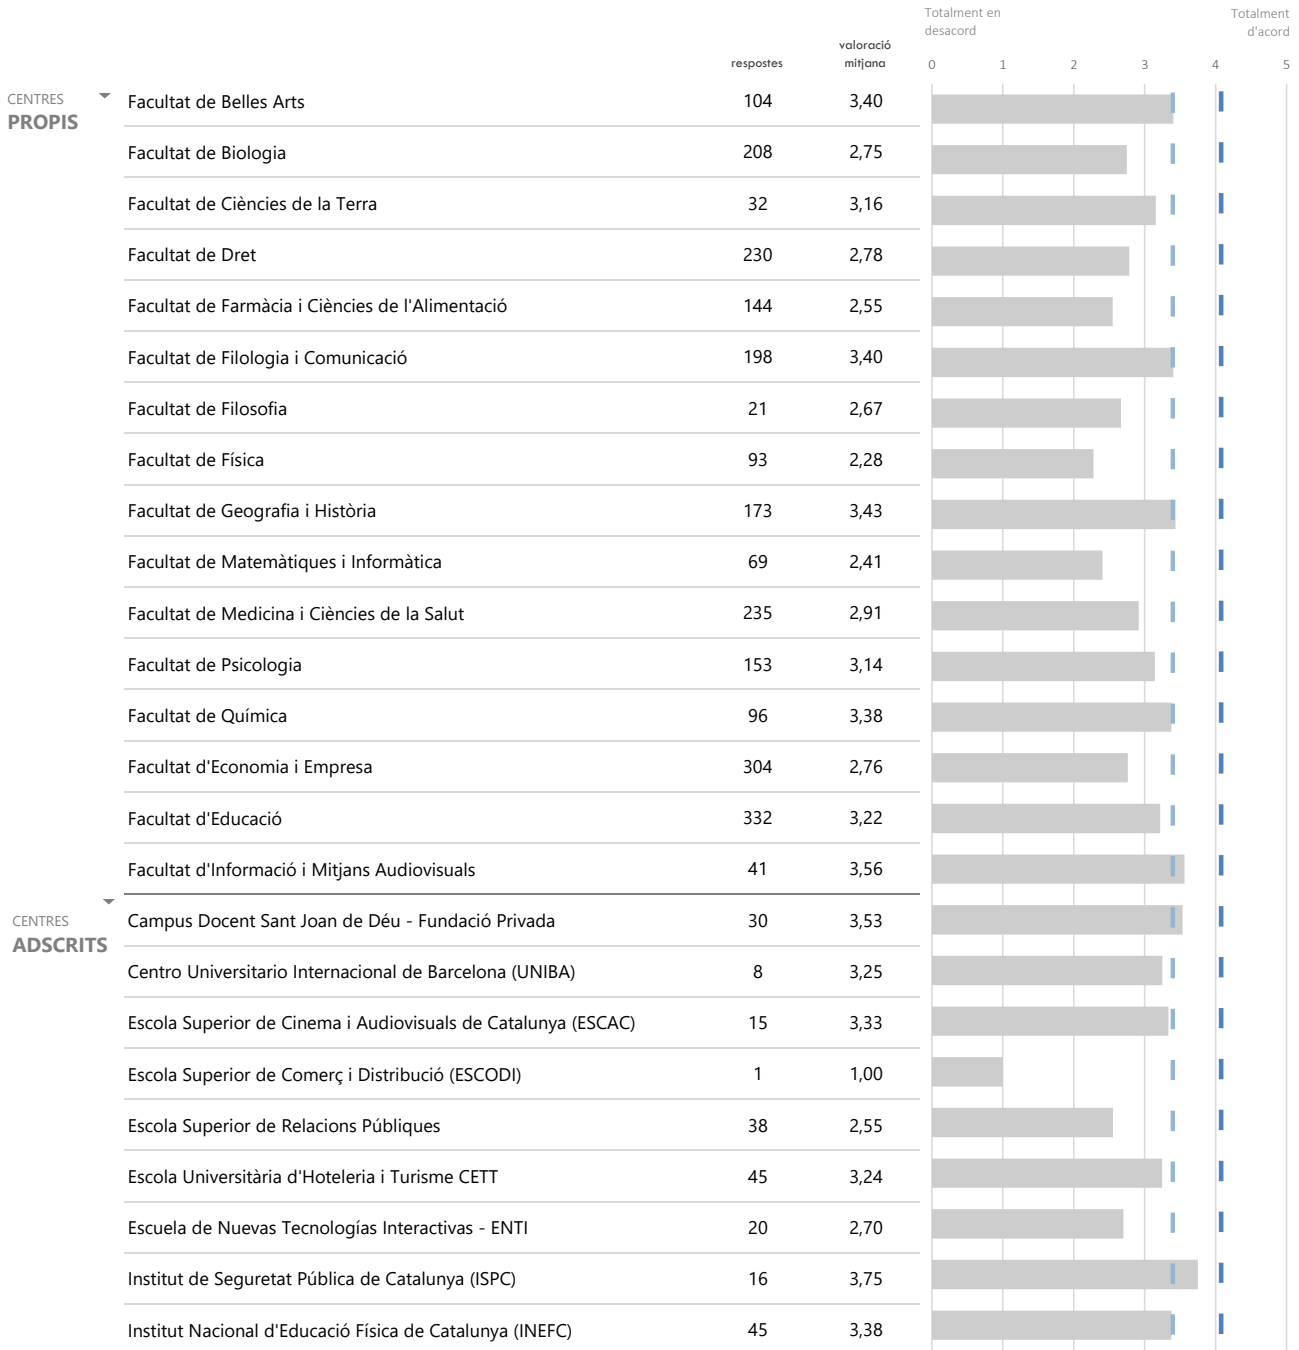

► LLEGENDA

- Valoració mitjana centre
- Valoració mitjana ítem (3,01)
- Valoració mitjana global UB (3,55)

7 L'ús del campus virtual ha facilitat el meu aprenentatge

CENTRES		respostes	valoració mitjana	Totalment en desacord				Totalment d'acord
				1	2	3	4	
CENTRES PROPIS	Facultat de Belles Arts	103	3,09	[Bar chart showing distribution of responses for Belles Arts]				
	Facultat de Biologia	215	4,11	[Bar chart showing distribution of responses for Biologia]				
	Facultat de Ciències de la Terra	32	4,03	[Bar chart showing distribution of responses for Ciències de la Terra]				
	Facultat de Dret	237	3,96	[Bar chart showing distribution of responses for Dret]				
	Facultat de Farmàcia i Ciències de l'Alimentació	148	4,38	[Bar chart showing distribution of responses for Farmàcia i Ciències de l'Alimentació]				
	Facultat de Filologia i Comunicació	210	3,95	[Bar chart showing distribution of responses for Filologia i Comunicació]				
	Facultat de Filosofia	22	4,05	[Bar chart showing distribution of responses for Filosofia]				
	Facultat de Física	98	3,93	[Bar chart showing distribution of responses for Física]				
	Facultat de Geografia i Història	175	3,86	[Bar chart showing distribution of responses for Geografia i Història]				
	Facultat de Matemàtiques i Informàtica	72	3,97	[Bar chart showing distribution of responses for Matemàtiques i Informàtica]				
	Facultat de Medicina i Ciències de la Salut	244	3,89	[Bar chart showing distribution of responses for Medicina i Ciències de la Salut]				
	Facultat de Psicologia	160	4,15	[Bar chart showing distribution of responses for Psicologia]				
	Facultat de Química	94	4,15	[Bar chart showing distribution of responses for Química]				
	Facultat d'Economia i Empresa	308	4,13	[Bar chart showing distribution of responses for Economia i Empresa]				
	Facultat d'Educació	343	3,90	[Bar chart showing distribution of responses for Educació]				
Facultat d'Informació i Mitjans Audiovisuals	44	4,00	[Bar chart showing distribution of responses for Informació i Mitjans Audiovisuals]					
CENTRES ADSCRITS	Campus Docent Sant Joan de Déu - Fundació Privada	30	4,17	[Bar chart showing distribution of responses for Campus Docent Sant Joan de Déu - Fundació Privada]				
	Centro Universitario Internacional de Barcelona (UNIBA)	8	4,50	[Bar chart showing distribution of responses for Centro Universitario Internacional de Barcelona (UNIBA)]				
	Escola Superior de Cinema i Audiovisuals de Catalunya (ESCAC)	12	2,33	[Bar chart showing distribution of responses for Escola Superior de Cinema i Audiovisuals de Catalunya (ESCAC)]				
	Escola Superior de Comerç i Distribució (ESCODI)	1	2,00	[Bar chart showing distribution of responses for Escola Superior de Comerç i Distribució (ESCODI)]				
	Escola Superior de Relacions Públiques	39	3,46	[Bar chart showing distribution of responses for Escola Superior de Relacions Públiques]				
	Escola Universitària d'Hoteleria i Turisme CETT	45	4,07	[Bar chart showing distribution of responses for Escola Universitària d'Hoteleria i Turisme CETT]				
	Escuela de Nuevas Tecnologías Interactivas - ENTI	20	2,70	[Bar chart showing distribution of responses for Escuela de Nuevas Tecnologías Interactivas - ENTI]				
	Institut de Seguretat Pública de Catalunya (ISPC)	15	3,60	[Bar chart showing distribution of responses for Institut de Seguretat Pública de Catalunya (ISPC)]				
	Institut Nacional d'Educació Física de Catalunya (INEFC)	48	3,73	[Bar chart showing distribution of responses for Institut Nacional d'Educació Física de Catalunya (INEFC)]				

LLEGENDA

- Valoració mitjana centre
- Valoració mitjana ítem (3,95)
- Valoració mitjana global UB (3,55)