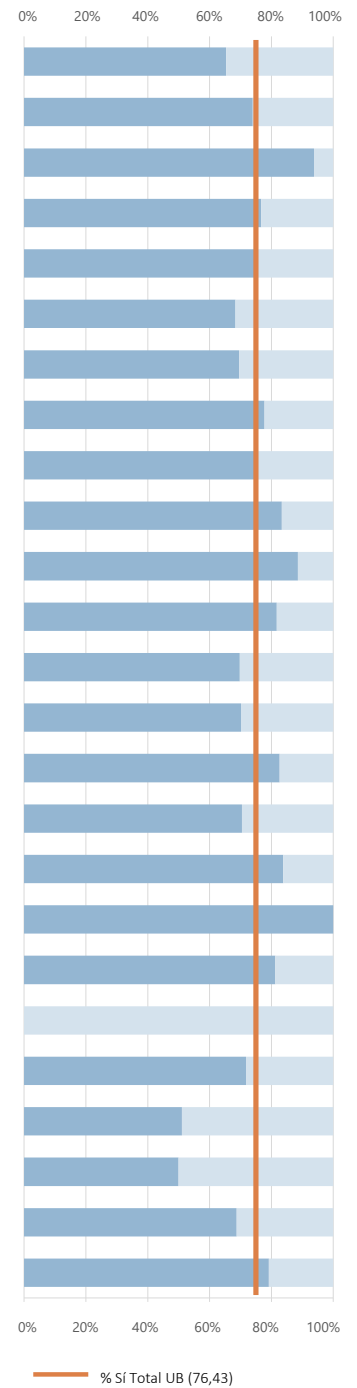

CENTRES
ADSCRITS

Campus Docent Sant Joan de Déu - Fundació Privada	26	5	31	83,87	16,13
Centro Universitario Internacional de Barcelona (UNIBA)	8	0	8	100,00	0,00
Escola Superior de Cinema i Audiovisuals de Catalunya (ESCAC)	13	3	16	81,25	18,75
Escola Superior de Comerç i Distribució (ESCODI)*	0	1	1	0,00	100,00
Escola Superior de Relacions Públiques	28	11	39	71,79	28,21
Escola Universitària d'Hoteleria i Turisme (CETT)	24	23	47	51,06	48,94
Escola de Noves Tecnologies Interactives (ENTI)	10	10	20	50,00	50,00
Institut de Seguretat Pública de Catalunya (ISPC)	11	5	16	68,75	31,25
Institut Nacional d'Educació Física de Catalunya (INEFC)	38	10	48	79,17	20,83

LLEGENDA

- % Sí
- % No

* Centres amb 5 o menys respostes