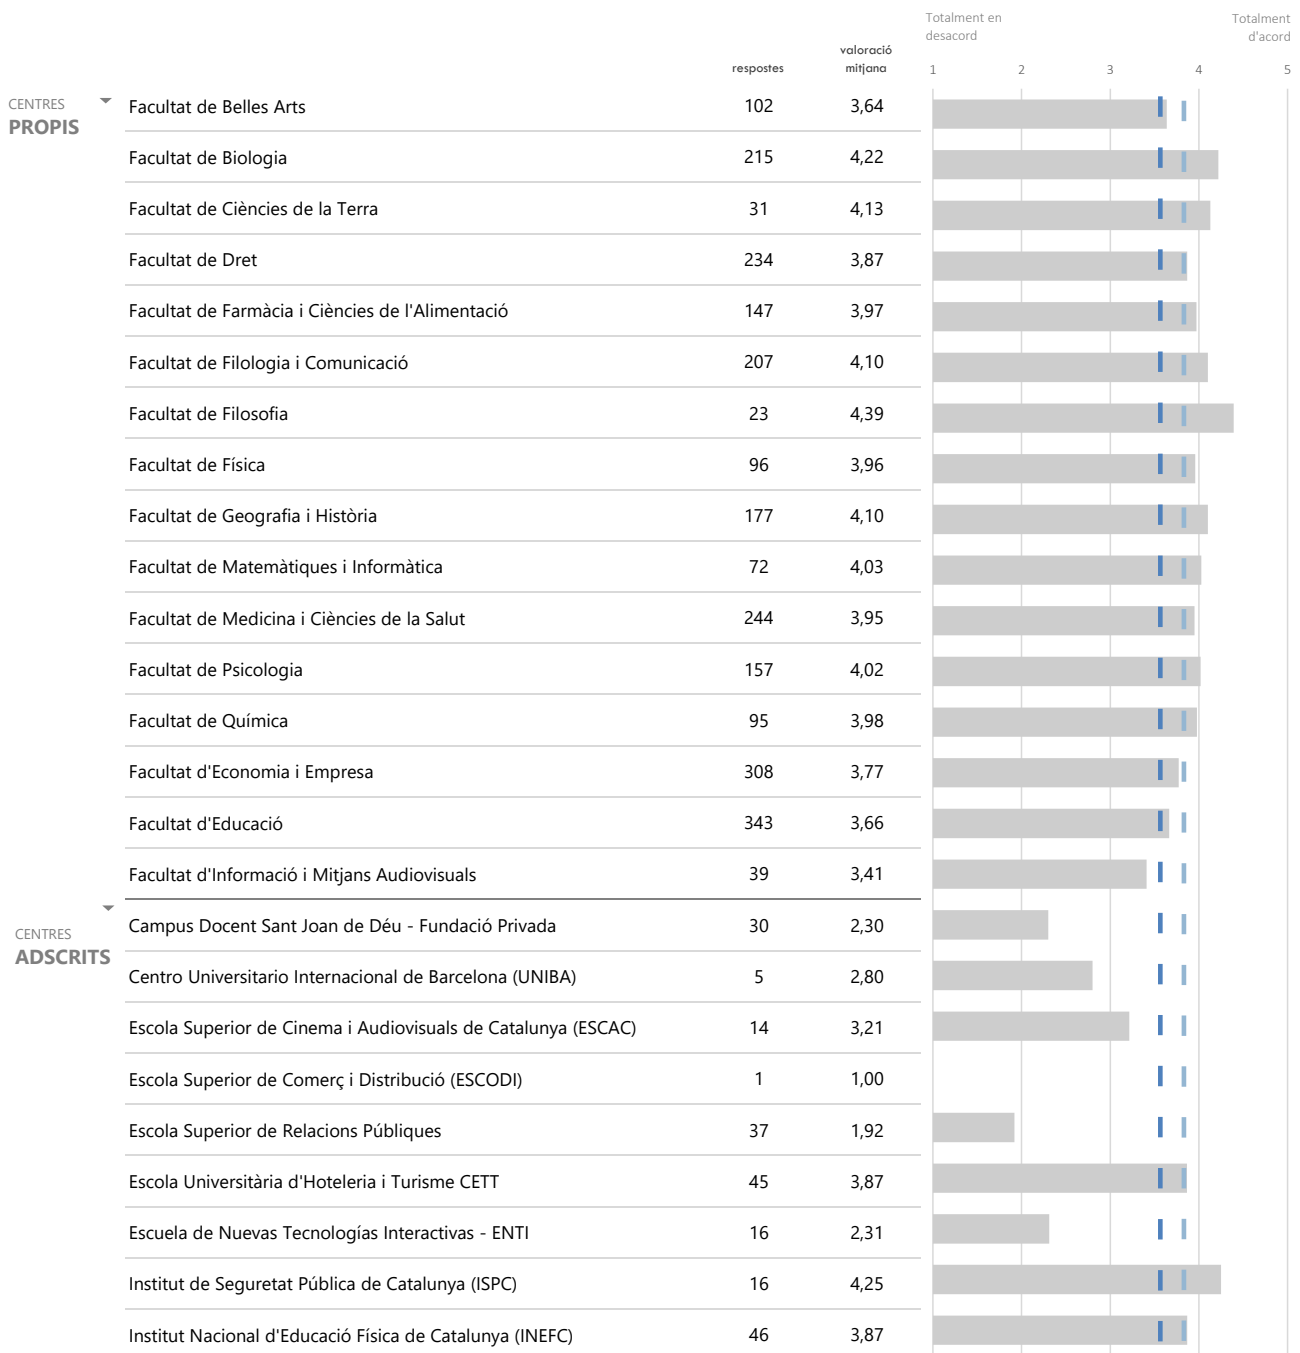

► LLEGENDA

- Valoració mitjana centre
- Valoració mitjana ítem (3,86)
- Valoració mitjana global UB (3,55)

CENTRES		respostes	valoració mitjana	Totalment en desacord				Totalment d'acord		
				1	2	3	4	5		
CENTRES PROPIS	Facultat de Belles Arts	101	3,25							
	Facultat de Biologia	211	3,29							
	Facultat de Ciències de la Terra	32	3,22							
	Facultat de Dret	233	3,37							
	Facultat de Farmàcia i Ciències de l'Alimentació	148	3,47							
	Facultat de Filologia i Comunicació	204	3,20							
	Facultat de Filosofia	23	3,78							
	Facultat de Física	97	2,59							
	Facultat de Geografia i Història	174	3,25							
	Facultat de Matemàtiques i Informàtica	70	3,36							
	Facultat de Medicina i Ciències de la Salut	243	2,97							
	Facultat de Psicologia	155	3,26							
	Facultat de Química	95	3,09							
	Facultat d'Economia i Empresa	308	3,42							
	Facultat d'Educació	336	3,21							
Facultat d'Informació i Mitjans Audiovisuals	42	3,50								
CENTRES ADSCRITS	Campus Docent Sant Joan de Déu - Fundació Privada	30	3,63							
	Centro Universitario Internacional de Barcelona (UNIBA)	8	2,50							
	Escola Superior de Cinema i Audiovisuals de Catalunya (ESCAC)	15	2,80							
	Escola Superior de Comerç i Distribució (ESCODI)	1	1,00							
	Escola Superior de Relacions Públiques	38	2,32							
	Escola Universitària d'Hoteleria i Turisme CETT	47	3,51							
	Escuela de Nuevas Tecnologías Interactivas - ENTI	18	3,28							
	Institut de Seguretat Pública de Catalunya (ISPC)	16	4,75							
	Institut Nacional d'Educació Física de Catalunya (INEFC)	48	3,85							

► LLEGENDA

- Valoració mitjana centre
- Valoració mitjana ítem (3,25)
- Valoració mitjana global UB (3,55)