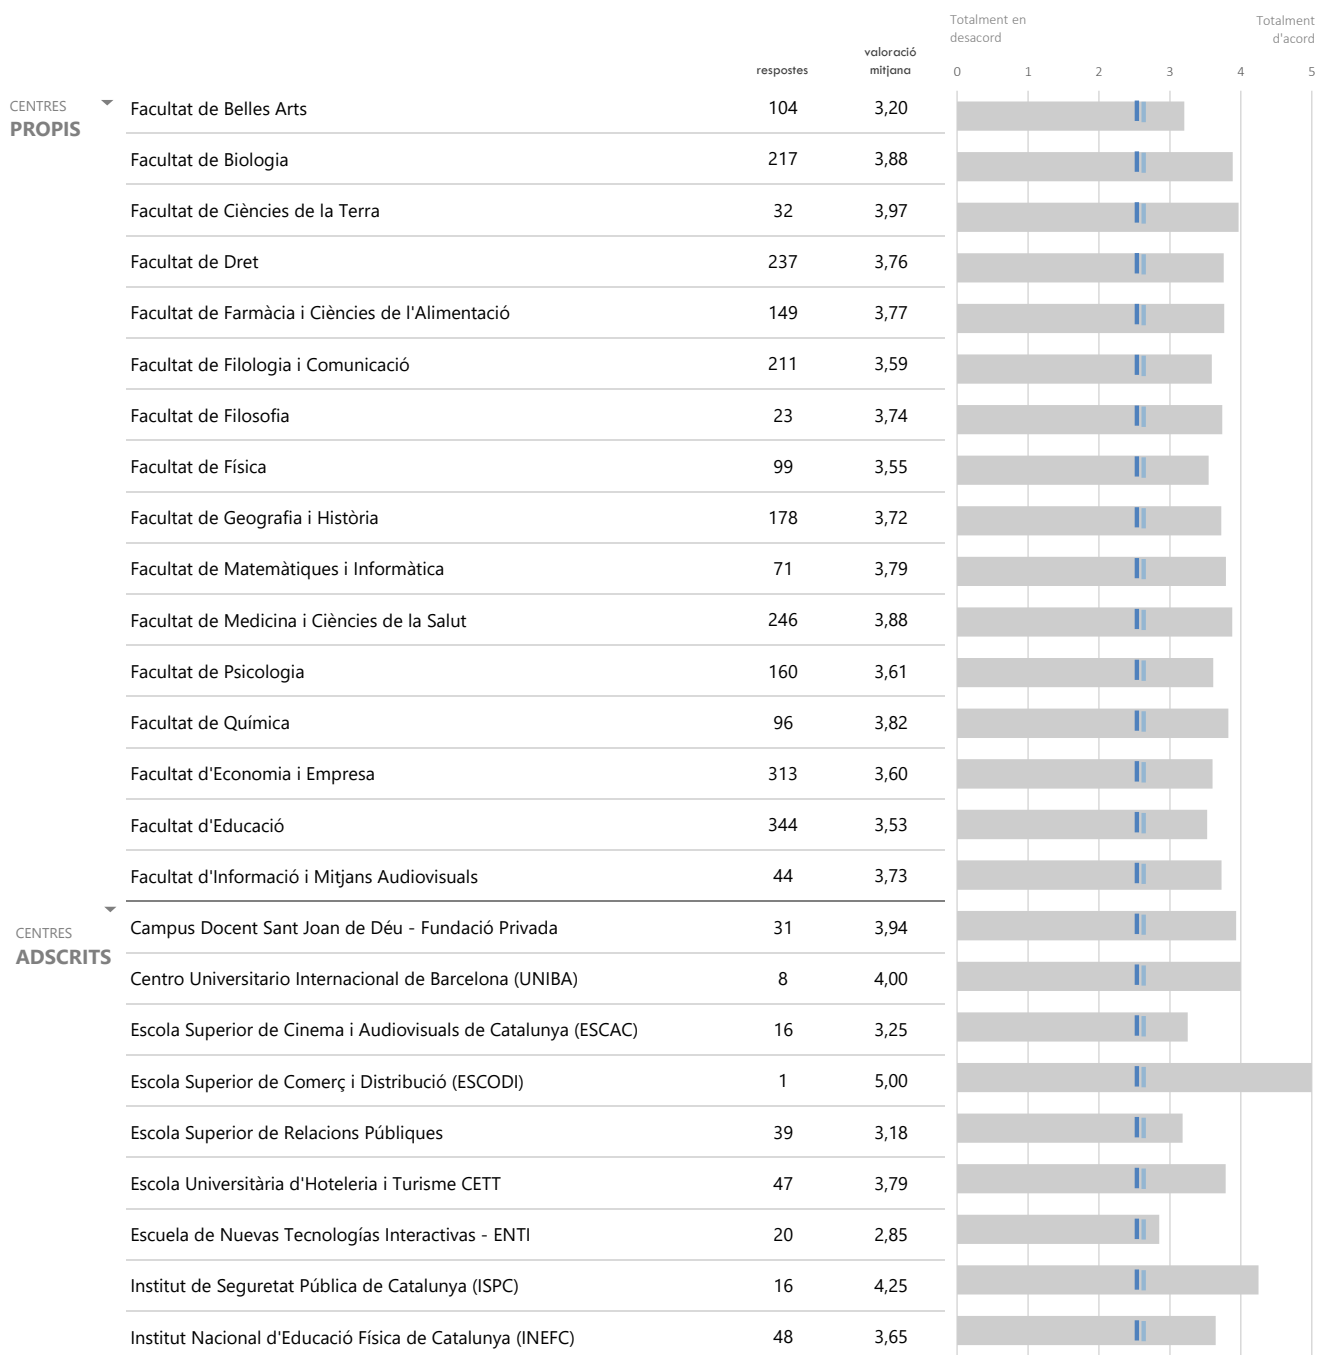

LLEGENDA

-  Valoració mitjana centre
-  Valoració mitjana ítem (3,67)
-  Valoració mitjana global UB (3,55)

CENTRES		respostes	valoració mitjana	Totalment en desacord				Totalment d'acord
				1	2	3	4	
CENTRES PROPIS	Facultat de Belles Arts	102	3,14	[Bar chart showing distribution of responses for Belles Arts]				
	Facultat de Biologia	217	2,99	[Bar chart showing distribution of responses for Biologia]				
	Facultat de Ciències de la Terra	31	3,35	[Bar chart showing distribution of responses for Ciències de la Terra]				
	Facultat de Dret	238	3,46	[Bar chart showing distribution of responses for Dret]				
	Facultat de Farmàcia i Ciències de l'Alimentació	149	3,32	[Bar chart showing distribution of responses for Farmàcia i Ciències de l'Alimentació]				
	Facultat de Filologia i Comunicació	211	3,34	[Bar chart showing distribution of responses for Filologia i Comunicació]				
	Facultat de Filosofia	22	3,05	[Bar chart showing distribution of responses for Filosofia]				
	Facultat de Física	99	3,48	[Bar chart showing distribution of responses for Física]				
	Facultat de Geografia i Història	178	3,61	[Bar chart showing distribution of responses for Geografia i Història]				
	Facultat de Matemàtiques i Informàtica	71	3,79	[Bar chart showing distribution of responses for Matemàtiques i Informàtica]				
	Facultat de Medicina i Ciències de la Salut	245	3,41	[Bar chart showing distribution of responses for Medicina i Ciències de la Salut]				
	Facultat de Psicologia	160	3,09	[Bar chart showing distribution of responses for Psicologia]				
	Facultat de Química	94	3,55	[Bar chart showing distribution of responses for Química]				
	Facultat d'Economia i Empresa	313	3,43	[Bar chart showing distribution of responses for Economia i Empresa]				
	Facultat d'Educació	346	2,97	[Bar chart showing distribution of responses for Educació]				
Facultat d'Informació i Mitjans Audiovisuals	44	3,20	[Bar chart showing distribution of responses for Informació i Mitjans Audiovisuals]					
CENTRES ADSCRITS	Campus Docent Sant Joan de Déu - Fundació Privada	31	3,81	[Bar chart showing distribution of responses for Campus Docent Sant Joan de Déu - Fundació Privada]				
	Centro Universitario Internacional de Barcelona (UNIBA)	8	3,38	[Bar chart showing distribution of responses for Centro Universitario Internacional de Barcelona (UNIBA)]				
	Escola Superior de Cinema i Audiovisuals de Catalunya (ESCAC)	16	2,50	[Bar chart showing distribution of responses for Escola Superior de Cinema i Audiovisuals de Catalunya (ESCAC)]				
	Escola Superior de Comerç i Distribució (ESCODI)	1	3,00	[Bar chart showing distribution of responses for Escola Superior de Comerç i Distribució (ESCODI)]				
	Escola Superior de Relacions Públiques	39	3,28	[Bar chart showing distribution of responses for Escola Superior de Relacions Públiques]				
	Escola Universitària d'Hoteleria i Turisme CETT	47	2,98	[Bar chart showing distribution of responses for Escola Universitària d'Hoteleria i Turisme CETT]				
	Escuela de Nuevas Tecnologías Interactivas - ENTI	20	2,40	[Bar chart showing distribution of responses for Escuela de Nuevas Tecnologías Interactivas - ENTI]				
	Institut de Seguretat Pública de Catalunya (ISPC)	16	4,00	[Bar chart showing distribution of responses for Institut de Seguretat Pública de Catalunya (ISPC)]				
	Institut Nacional d'Educació Física de Catalunya (INEFC)	48	3,06	[Bar chart showing distribution of responses for Institut Nacional d'Educació Física de Catalunya (INEFC)]				