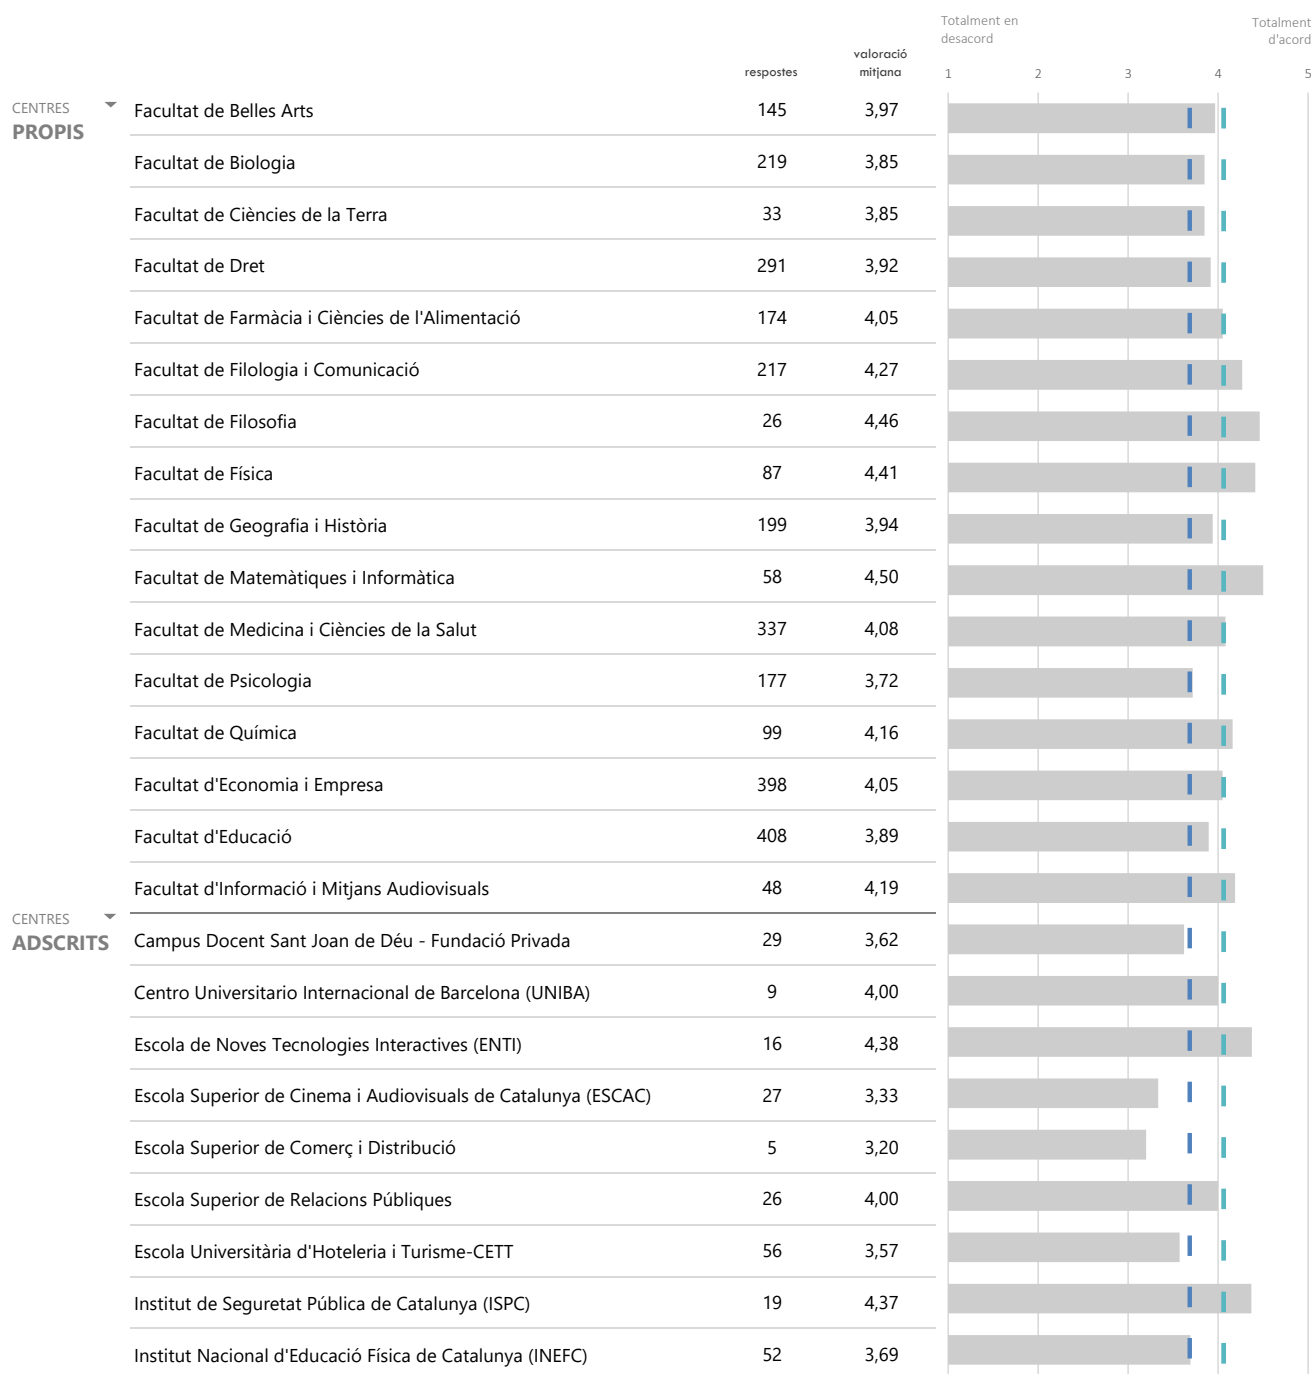

▶ LLEGENDA

- Valoració mitjana ensenyament
- Valoració mitjana ítem (4,00)
- Valoració mitjana global UB (3,64)