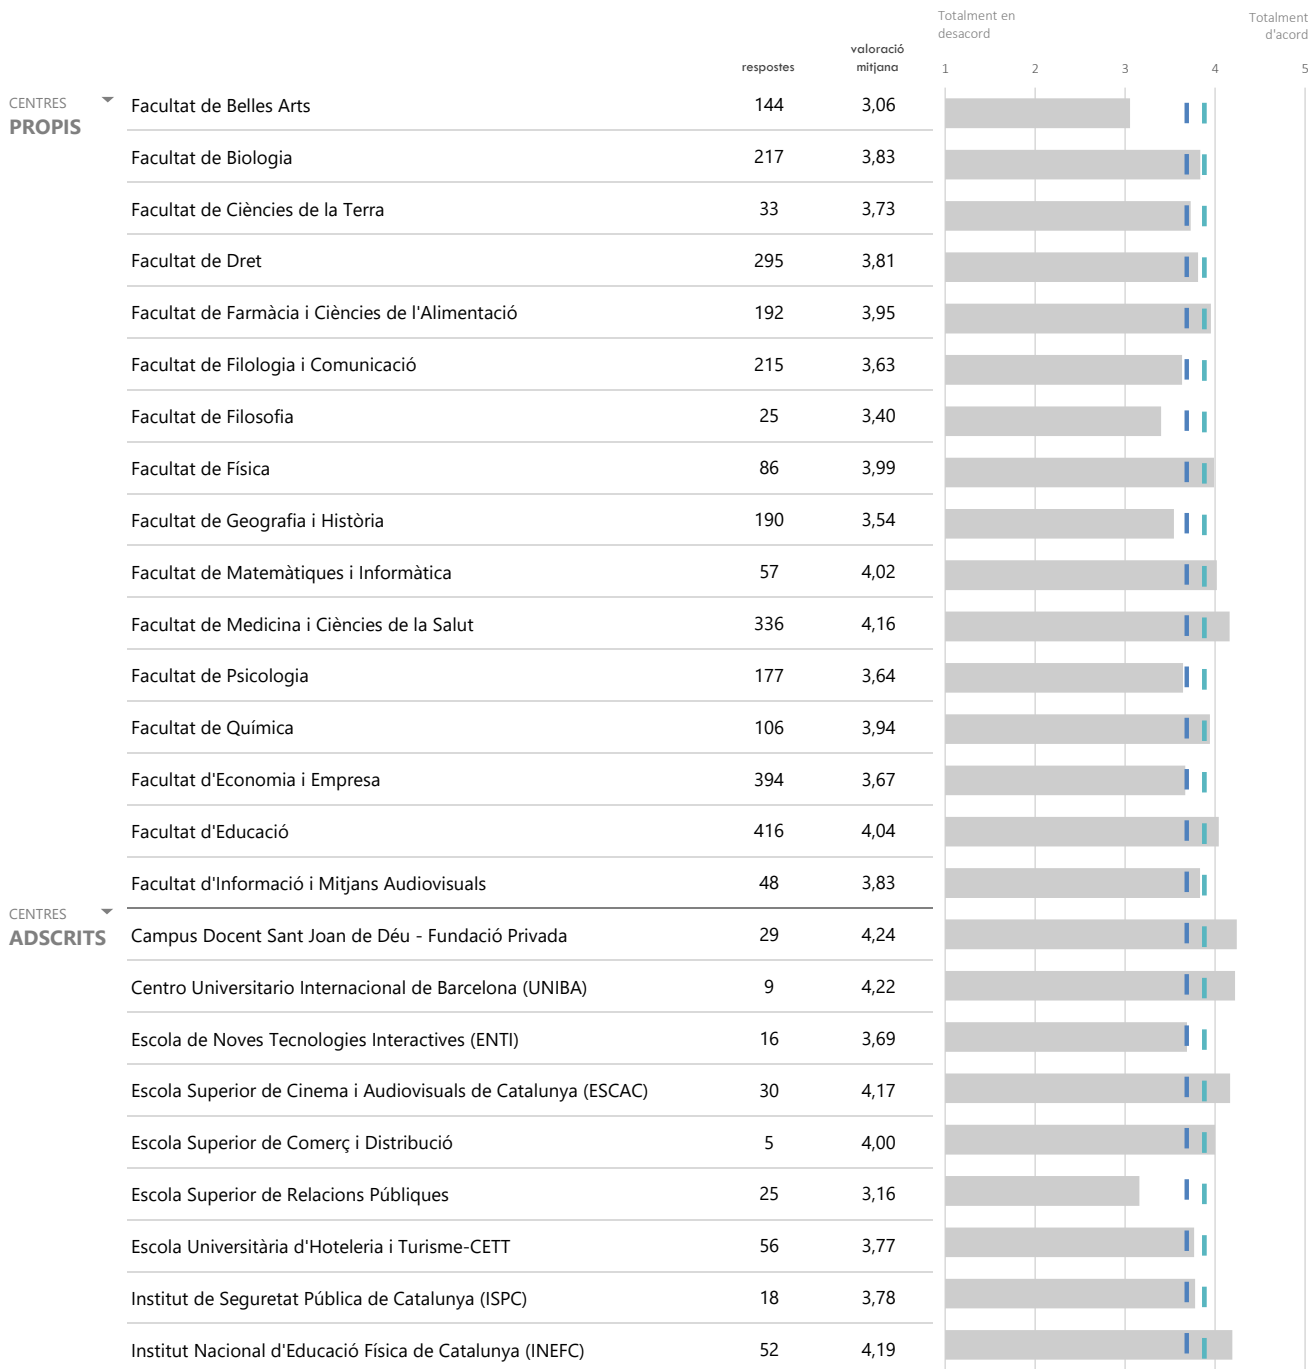

▶ LLEGENDA

- Valoració mitjana ensenyament
- Valoració mitjana ítem (3,82)
- Valoració mitjana global UB (3,64)

CENTRES		respostes	valoració mitjana	Totalment en desacord				Totalment d'acord
				1	2	3	4	5
CENTRES PROPIS	Facultat de Belles Arts	145	3,52	[Bar chart showing distribution of responses for Belles Arts]				
	Facultat de Biologia	219	4,04	[Bar chart showing distribution of responses for Biologia]				
	Facultat de Ciències de la Terra	33	4,48	[Bar chart showing distribution of responses for Ciències de la Terra]				
	Facultat de Dret	296	4,17	[Bar chart showing distribution of responses for Dret]				
	Facultat de Farmàcia i Ciències de l'Alimentació	191	4,13	[Bar chart showing distribution of responses for Farmàcia i Ciències de l'Alimentació]				
	Facultat de Filologia i Comunicació	219	4,03	[Bar chart showing distribution of responses for Filologia i Comunicació]				
	Facultat de Filosofia	26	4,12	[Bar chart showing distribution of responses for Filosofia]				
	Facultat de Física	87	4,23	[Bar chart showing distribution of responses for Física]				
	Facultat de Geografia i Història	199	4,17	[Bar chart showing distribution of responses for Geografia i Història]				
	Facultat de Matemàtiques i Informàtica	58	4,26	[Bar chart showing distribution of responses for Matemàtiques i Informàtica]				
	Facultat de Medicina i Ciències de la Salut	337	4,25	[Bar chart showing distribution of responses for Medicina i Ciències de la Salut]				
	Facultat de Psicologia	177	3,75	[Bar chart showing distribution of responses for Psicologia]				
	Facultat de Química	106	4,19	[Bar chart showing distribution of responses for Química]				
	Facultat d'Economia i Empresa	399	3,90	[Bar chart showing distribution of responses for Economia i Empresa]				
	Facultat d'Educació	416	4,04	[Bar chart showing distribution of responses for Educació]				
Facultat d'Informació i Mitjans Audiovisuals	48	3,65	[Bar chart showing distribution of responses for Informació i Mitjans Audiovisuals]					
CENTRES ADSCRITS	Campus Docent Sant Joan de Déu - Fundació Privada	29	4,48	[Bar chart showing distribution of responses for Campus Docent Sant Joan de Déu - Fundació Privada]				
	Centro Universitario Internacional de Barcelona (UNIBA)	9	3,56	[Bar chart showing distribution of responses for Centro Universitario Internacional de Barcelona (UNIBA)]				
	Escola de Noves Tecnologies Interactives (ENTI)	16	3,31	[Bar chart showing distribution of responses for Escola de Noves Tecnologies Interactives (ENTI)]				
	Escola Superior de Cinema i Audiovisuals de Catalunya (ESCAC)	30	3,63	[Bar chart showing distribution of responses for Escola Superior de Cinema i Audiovisuals de Catalunya (ESCAC)]				
	Escola Superior de Comerç i Distribució	5	4,00	[Bar chart showing distribution of responses for Escola Superior de Comerç i Distribució]				
	Escola Superior de Relacions Públiques	26	3,31	[Bar chart showing distribution of responses for Escola Superior de Relacions Públiques]				
	Escola Universitària d'Hoteleria i Turisme-CETT	56	3,55	[Bar chart showing distribution of responses for Escola Universitària d'Hoteleria i Turisme-CETT]				
	Institut de Seguretat Pública de Catalunya (ISPC)	19	3,89	[Bar chart showing distribution of responses for Institut de Seguretat Pública de Catalunya (ISPC)]				
	Institut Nacional d'Educació Física de Catalunya (INEFC)	52	3,87	[Bar chart showing distribution of responses for Institut Nacional d'Educació Física de Catalunya (INEFC)]				

▶ LLEGENDA

- Valoració mitjana ensenyament
- Valoració mitjana ítem (4,02)
- Valoració mitjana global UB (3,64)