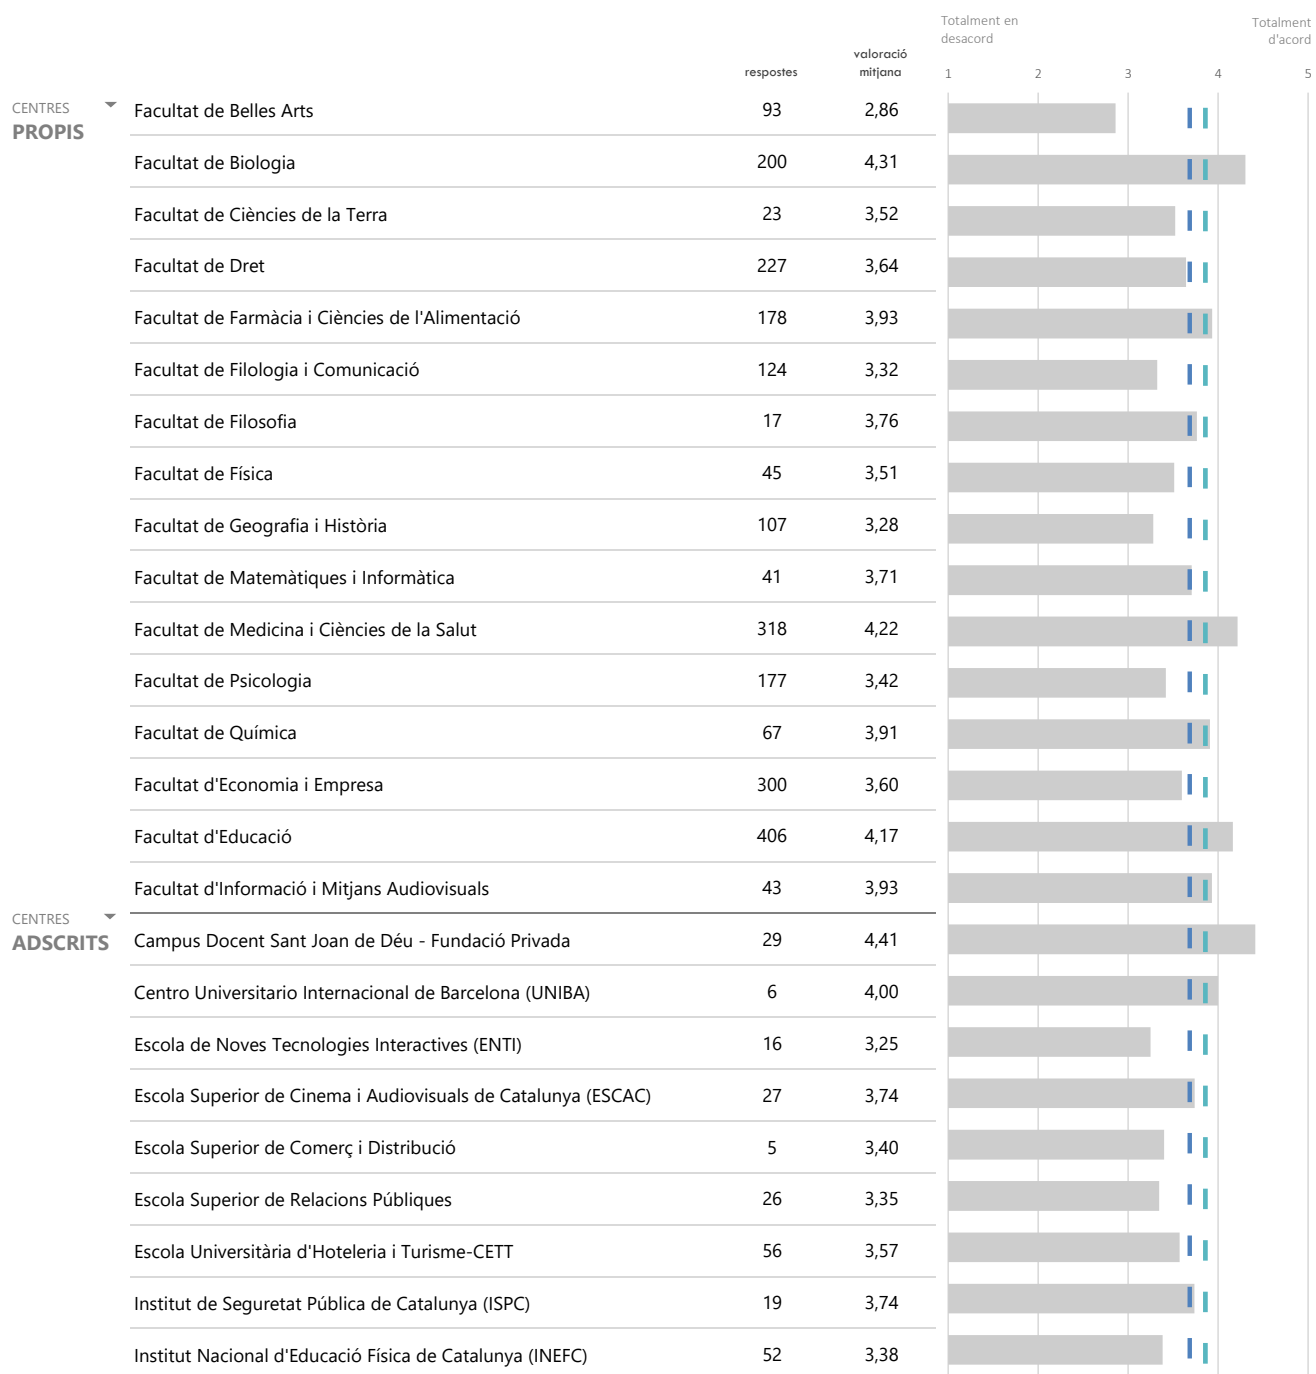

▶ LLEGENDA

- Valoració mitjana ensenyament
- Valoració mitjana ítem (3,8)
- Valoració mitjana global UB (3,64)

11 Les accions de mobilitat que he realitzat han estat rellevants per al meu aprenentatge

CENTRES		respostes	valoració mitjana	Totalment en desacord				Totalment d'acord
				1	2	3	4	5
CENTRES PROPIS	Facultat de Belles Arts	100	3,33	[Bar chart showing distribution of responses for Belles Arts]				
	Facultat de Biologia	153	4,35	[Bar chart showing distribution of responses for Biologia]				
	Facultat de Ciències de la Terra	21	4,24	[Bar chart showing distribution of responses for Ciències de la Terra]				
	Facultat de Dret	163	3,53	[Bar chart showing distribution of responses for Dret]				
	Facultat de Farmàcia i Ciències de l'Alimentació	130	3,94	[Bar chart showing distribution of responses for Farmàcia i Ciències de l'Alimentació]				
	Facultat de Filologia i Comunicació	127	3,86	[Bar chart showing distribution of responses for Filologia i Comunicació]				
	Facultat de Filosofia	13	3,54	[Bar chart showing distribution of responses for Filosofia]				
	Facultat de Física	39	3,72	[Bar chart showing distribution of responses for Física]				
	Facultat de Geografia i Història	121	3,52	[Bar chart showing distribution of responses for Geografia i Història]				
	Facultat de Matemàtiques i Informàtica	26	3,58	[Bar chart showing distribution of responses for Matemàtiques i Informàtica]				
	Facultat de Medicina i Ciències de la Salut	235	3,67	[Bar chart showing distribution of responses for Medicina i Ciències de la Salut]				
	Facultat de Psicologia	121	3,55	[Bar chart showing distribution of responses for Psicologia]				
	Facultat de Química	60	3,70	[Bar chart showing distribution of responses for Química]				
	Facultat d'Economia i Empresa	256	3,96	[Bar chart showing distribution of responses for Economia i Empresa]				
	Facultat d'Educació	310	3,68	[Bar chart showing distribution of responses for Educació]				
Facultat d'Informació i Mitjans Audiovisuals	30	3,90	[Bar chart showing distribution of responses for Informació i Mitjans Audiovisuals]					
CENTRES ADSCRITS	Campus Docent Sant Joan de Déu - Fundació Privada	27	3,89	[Bar chart showing distribution of responses for Campus Docent Sant Joan de Déu - Fundació Privada]				
	Centro Universitario Internacional de Barcelona (UNIBA)	5	4,20	[Bar chart showing distribution of responses for Centro Universitario Internacional de Barcelona (UNIBA)]				
	Escola de Noves Tecnologies Interactives (ENTI)	11	3,18	[Bar chart showing distribution of responses for Escola de Noves Tecnologies Interactives (ENTI)]				
	Escola Superior de Cinema i Audiovisuals de Catalunya (ESCAC)	22	3,64	[Bar chart showing distribution of responses for Escola Superior de Cinema i Audiovisuals de Catalunya (ESCAC)]				
	Escola Superior de Comerç i Distribució	4	3,50	[Bar chart showing distribution of responses for Escola Superior de Comerç i Distribució]				
	Escola Superior de Relacions Públiques	12	2,67	[Bar chart showing distribution of responses for Escola Superior de Relacions Públiques]				
	Escola Universitària d'Hoteleria i Turisme-CETT	44	3,82	[Bar chart showing distribution of responses for Escola Universitària d'Hoteleria i Turisme-CETT]				
	Institut de Seguretat Pública de Catalunya (ISPC)	15	3,33	[Bar chart showing distribution of responses for Institut de Seguretat Pública de Catalunya (ISPC)]				
	Institut Nacional d'Educació Física de Catalunya (INEFC)	43	3,93	[Bar chart showing distribution of responses for Institut Nacional d'Educació Física de Catalunya (INEFC)]				

LLEGENDA

- Valoració mitjana ensenyament
- Valoració mitjana ítem (3,75)
- Valoració mitjana global UB (3,64)