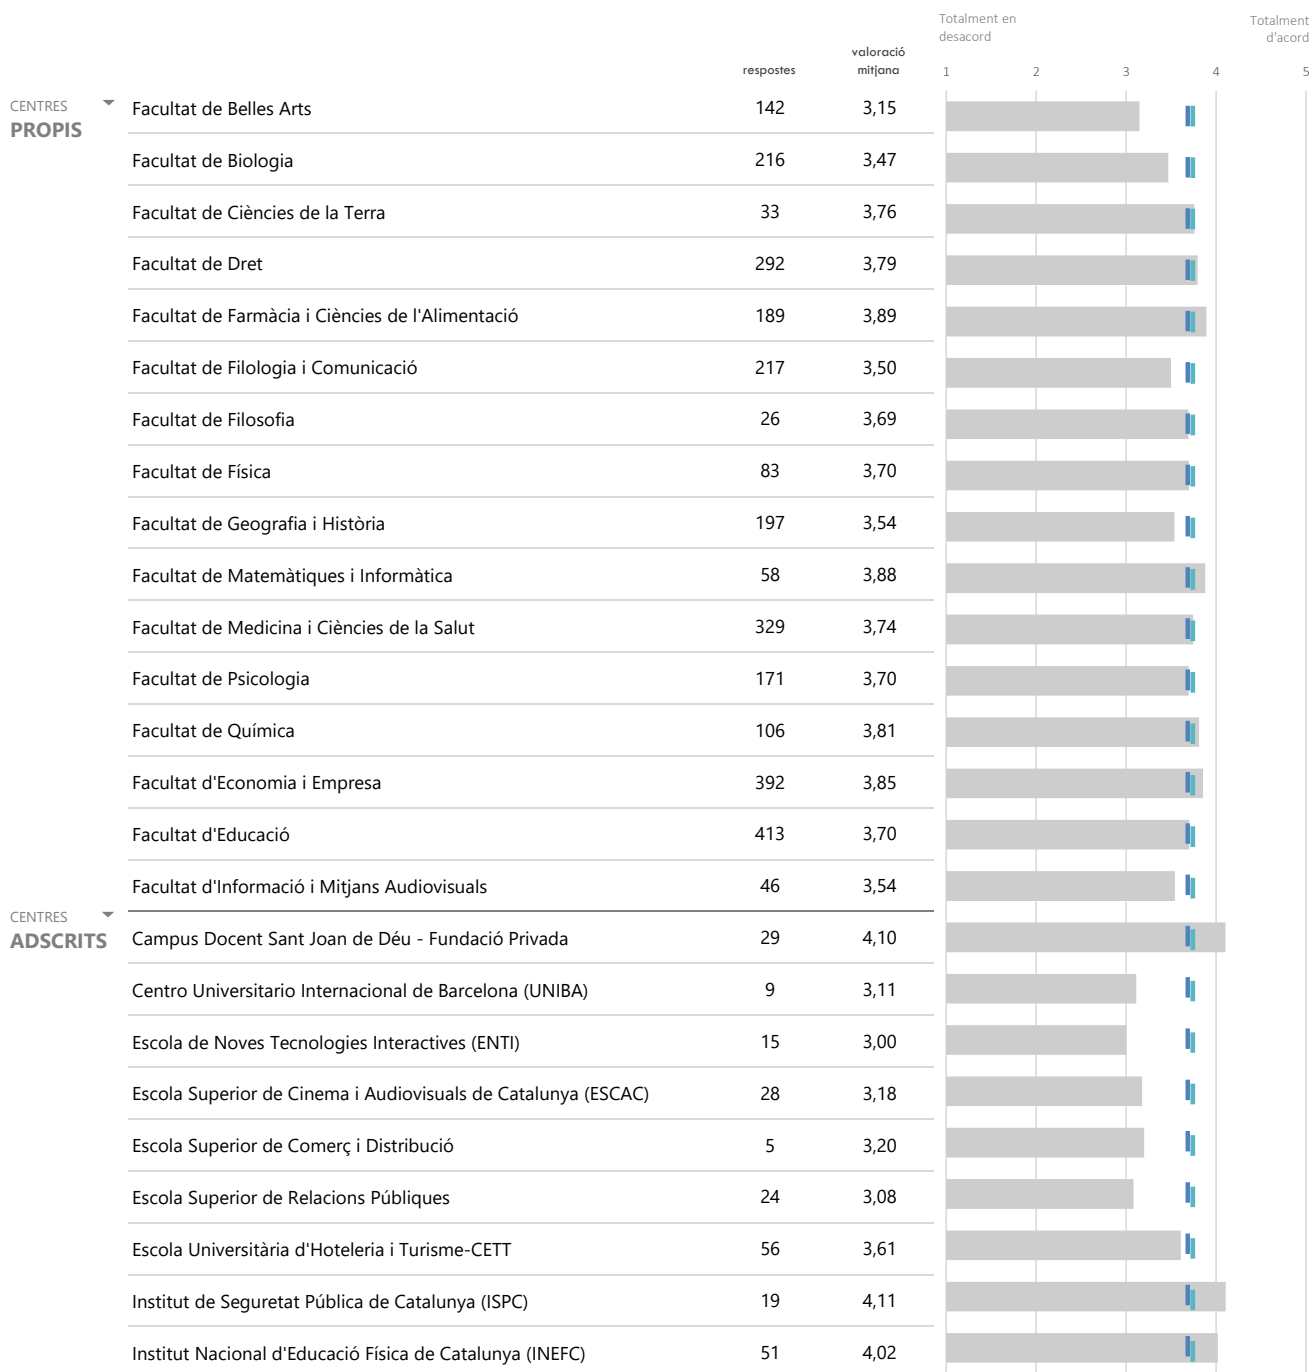

▶ LLEGENDA

- Valoració mitjana ensenyament
- Valoració mitjana ítem (3,68)
- Valoració mitjana global UB (3,64)

CENTRES		respostes	valoració mitjana	Totalment en desacord				Totalment d'acord
				1	2	3	4	
CENTRES PROPIS	Facultat de Belles Arts	145	3,78	[Bar chart showing distribution of responses for Belles Arts]				
	Facultat de Biologia	217	3,88	[Bar chart showing distribution of responses for Biologia]				
	Facultat de Ciències de la Terra	33	4,15	[Bar chart showing distribution of responses for Ciències de la Terra]				
	Facultat de Dret	294	3,84	[Bar chart showing distribution of responses for Dret]				
	Facultat de Farmàcia i Ciències de l'Alimentació	192	3,51	[Bar chart showing distribution of responses for Farmàcia i Ciències de l'Alimentació]				
	Facultat de Filologia i Comunicació	215	4,07	[Bar chart showing distribution of responses for Filologia i Comunicació]				
	Facultat de Filosofia	26	3,88	[Bar chart showing distribution of responses for Filosofia]				
	Facultat de Física	87	2,92	[Bar chart showing distribution of responses for Física]				
	Facultat de Geografia i Història	193	3,89	[Bar chart showing distribution of responses for Geografia i Història]				
	Facultat de Matemàtiques i Informàtica	56	3,27	[Bar chart showing distribution of responses for Matemàtiques i Informàtica]				
	Facultat de Medicina i Ciències de la Salut	336	3,91	[Bar chart showing distribution of responses for Medicina i Ciències de la Salut]				
	Facultat de Psicologia	176	3,84	[Bar chart showing distribution of responses for Psicologia]				
	Facultat de Química	107	3,88	[Bar chart showing distribution of responses for Química]				
	Facultat d'Economia i Empresa	397	3,57	[Bar chart showing distribution of responses for Economia i Empresa]				
	Facultat d'Educació	415	4,18	[Bar chart showing distribution of responses for Educació]				
Facultat d'Informació i Mitjans Audiovisuals	47	3,87	[Bar chart showing distribution of responses for Informació i Mitjans Audiovisuals]					
CENTRES ADSCRITS	Campus Docent Sant Joan de Déu - Fundació Privada	29	4,10	[Bar chart showing distribution of responses for Campus Docent Sant Joan de Déu - Fundació Privada]				
	Centro Universitario Internacional de Barcelona (UNIBA)	8	4,13	[Bar chart showing distribution of responses for Centro Universitario Internacional de Barcelona (UNIBA)]				
	Escola de Noves Tecnologies Interactives (ENTI)	16	3,88	[Bar chart showing distribution of responses for Escola de Noves Tecnologies Interactives (ENTI)]				
	Escola Superior de Cinema i Audiovisuals de Catalunya (ESCAC)	29	3,97	[Bar chart showing distribution of responses for Escola Superior de Cinema i Audiovisuals de Catalunya (ESCAC)]				
	Escola Superior de Comerç i Distribució	5	3,80	[Bar chart showing distribution of responses for Escola Superior de Comerç i Distribució]				
	Escola Superior de Relacions Públiques	26	3,96	[Bar chart showing distribution of responses for Escola Superior de Relacions Públiques]				
	Escola Universitària d'Hoteleria i Turisme-CETT	55	4,07	[Bar chart showing distribution of responses for Escola Universitària d'Hoteleria i Turisme-CETT]				
	Institut de Seguretat Pública de Catalunya (ISPC)	19	3,95	[Bar chart showing distribution of responses for Institut de Seguretat Pública de Catalunya (ISPC)]				
	Institut Nacional d'Educació Física de Catalunya (INEFC)	52	4,08	[Bar chart showing distribution of responses for Institut Nacional d'Educació Física de Catalunya (INEFC)]				

▶ LLEGENDA

- Valoració mitjana ensenyament
- Valoració mitjana ítem (3,84)
- Valoració mitjana global UB (3,64)