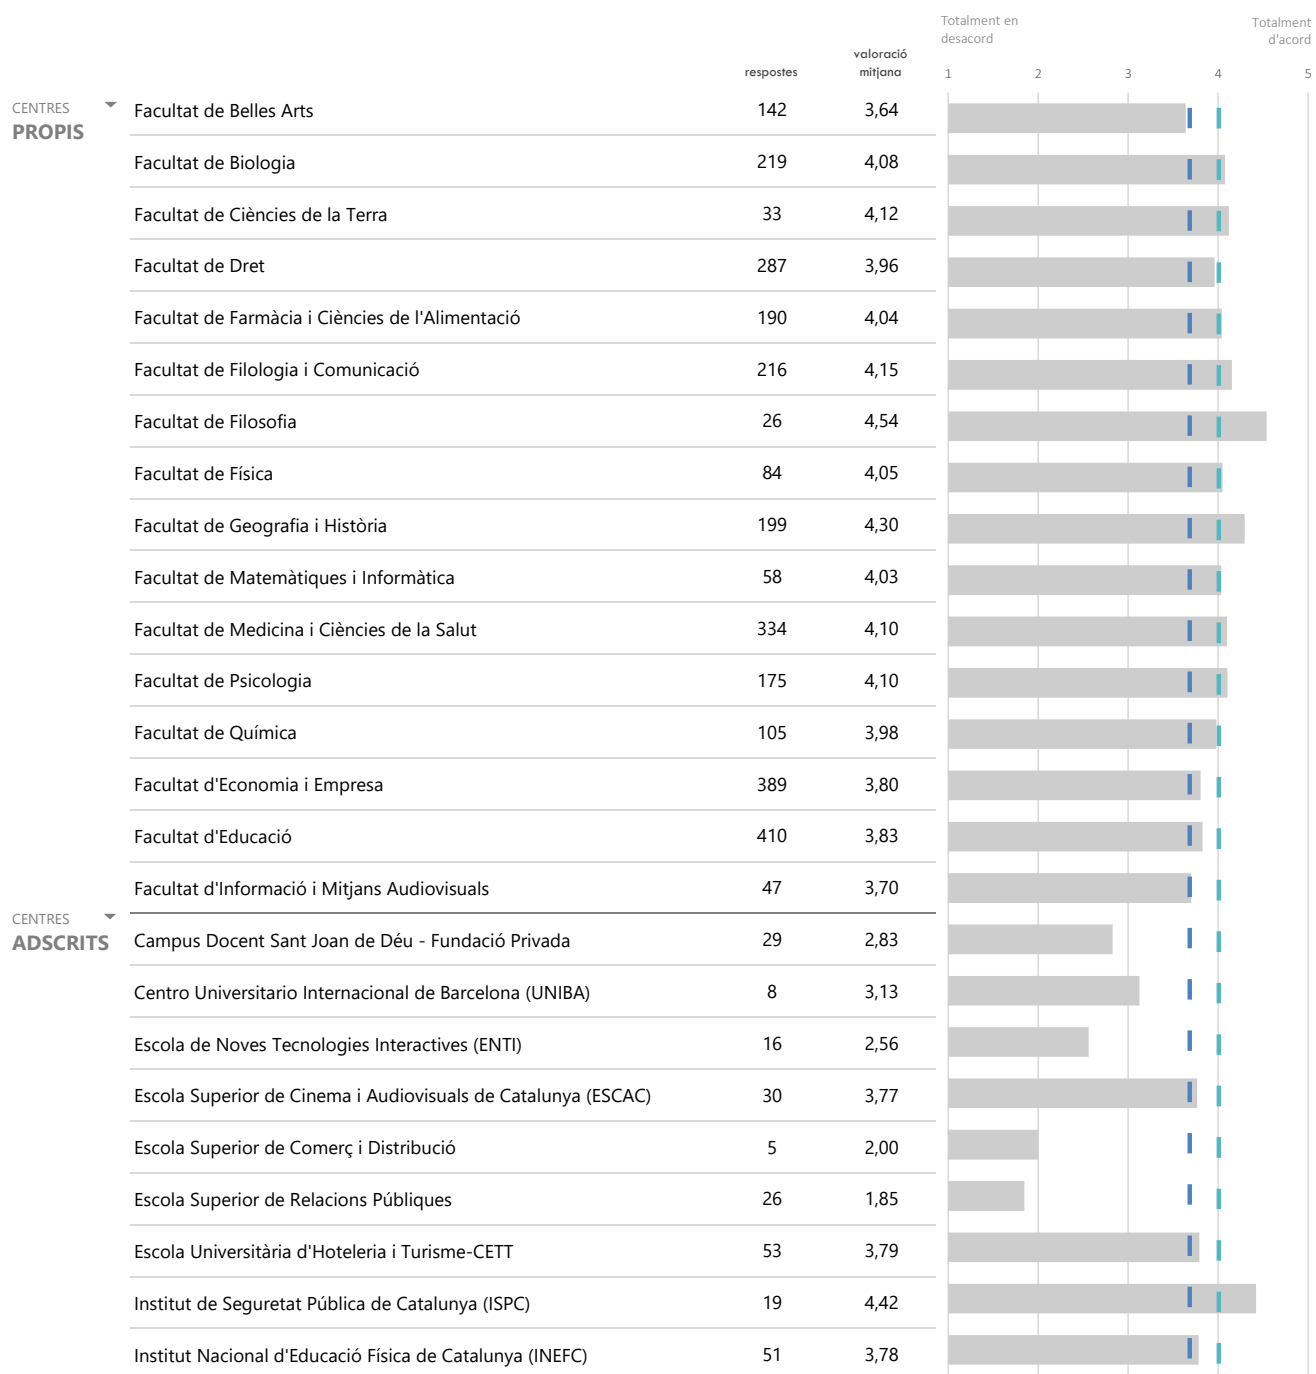

▶ LLEGENDA

- Valoració mitjana ensenyament
- Valoració mitjana ítem (3,94)
- Valoració mitjana global UB (3,64)

CENTRES		respostes	valoració mitjana	Totalment en desacord				Totalment d'acord
				1	2	3	4	5
CENTRES PROPIS	Facultat de Belles Arts	145	3,03	[Bar chart showing distribution of responses for Belles Arts]				
	Facultat de Biologia	218	3,18	[Bar chart showing distribution of responses for Biologia]				
	Facultat de Ciències de la Terra	33	3,58	[Bar chart showing distribution of responses for Ciències de la Terra]				
	Facultat de Dret	290	3,63	[Bar chart showing distribution of responses for Dret]				
	Facultat de Farmàcia i Ciències de l'Alimentació	191	3,44	[Bar chart showing distribution of responses for Farmàcia i Ciències de l'Alimentació]				
	Facultat de Filologia i Comunicació	216	3,24	[Bar chart showing distribution of responses for Filologia i Comunicació]				
	Facultat de Filosofia	25	3,72	[Bar chart showing distribution of responses for Filosofia]				
	Facultat de Física	85	3,06	[Bar chart showing distribution of responses for Física]				
	Facultat de Geografia i Història	194	3,28	[Bar chart showing distribution of responses for Geografia i Història]				
	Facultat de Matemàtiques i Informàtica	58	3,59	[Bar chart showing distribution of responses for Matemàtiques i Informàtica]				
	Facultat de Medicina i Ciències de la Salut	331	3,19	[Bar chart showing distribution of responses for Medicina i Ciències de la Salut]				
	Facultat de Psicologia	173	3,31	[Bar chart showing distribution of responses for Psicologia]				
	Facultat de Química	107	3,26	[Bar chart showing distribution of responses for Química]				
	Facultat d'Economia i Empresa	394	3,44	[Bar chart showing distribution of responses for Economia i Empresa]				
	Facultat d'Educació	407	3,31	[Bar chart showing distribution of responses for Educació]				
Facultat d'Informació i Mitjans Audiovisuals	48	3,69	[Bar chart showing distribution of responses for Informació i Mitjans Audiovisuals]					
CENTRES ADSCRITS	Campus Docent Sant Joan de Déu - Fundació Privada	29	3,97	[Bar chart showing distribution of responses for Campus Docent Sant Joan de Déu - Fundació Privada]				
	Centro Universitario Internacional de Barcelona (UNIBA)	8	2,75	[Bar chart showing distribution of responses for Centro Universitario Internacional de Barcelona (UNIBA)]				
	Escola de Noves Tecnologies Interactives (ENTI)	16	3,88	[Bar chart showing distribution of responses for Escola de Noves Tecnologies Interactives (ENTI)]				
	Escola Superior de Cinema i Audiovisuals de Catalunya (ESCAC)	30	3,63	[Bar chart showing distribution of responses for Escola Superior de Cinema i Audiovisuals de Catalunya (ESCAC)]				
	Escola Superior de Comerç i Distribució	5	2,60	[Bar chart showing distribution of responses for Escola Superior de Comerç i Distribució]				
	Escola Superior de Relacions Públiques	26	2,88	[Bar chart showing distribution of responses for Escola Superior de Relacions Públiques]				
	Escola Universitària d'Hoteleria i Turisme-CETT	56	3,13	[Bar chart showing distribution of responses for Escola Universitària d'Hoteleria i Turisme-CETT]				
	Institut de Seguretat Pública de Catalunya (ISPC)	19	4,42	[Bar chart showing distribution of responses for Institut de Seguretat Pública de Catalunya (ISPC)]				
	Institut Nacional d'Educació Física de Catalunya (INEFC)	52	3,96	[Bar chart showing distribution of responses for Institut Nacional d'Educació Física de Catalunya (INEFC)]				

▶ LLEGENDA

- Valoració mitjana ensenyament
- Valoració mitjana ítem (3,35)
- Valoració mitjana global UB (3,64)