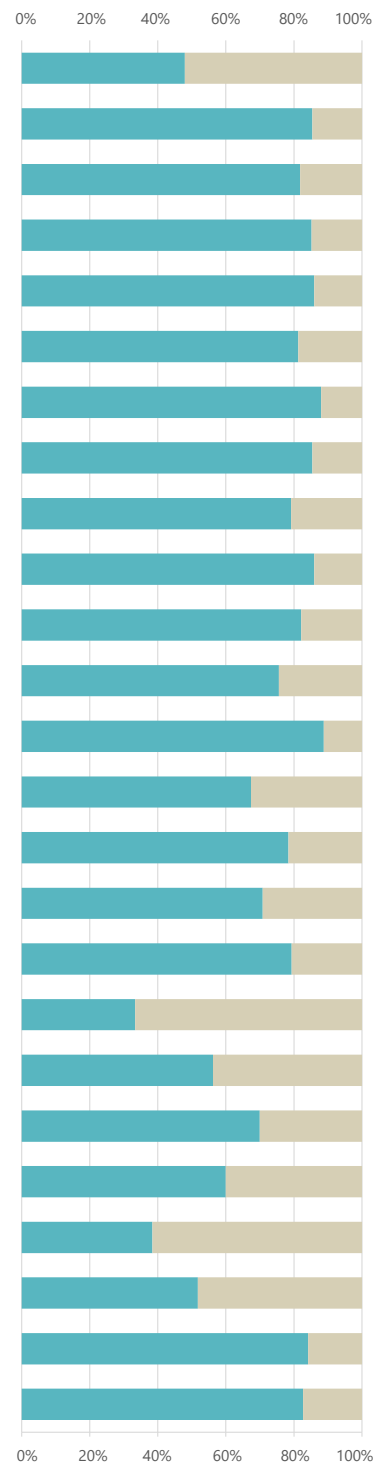

CENTRES ADSCRITS

Campus Docent Sant Joan de Déu - Fundació Privada	23	6	29	79,31	20,69
Centro Universitario Internacional de Barcelona (UNIBA)	3	6	9	33,33	66,67
Escola de Noves Tecnologies Interactives (ENTI)	9	7	16	56,25	43,75
Escola Superior de Cinema i Audiovisuals de Catalunya (ESCAC)	21	9	30	70,00	30,00
Escola Superior de Comerç i Distribució	3	2	5	60,00	40,00
Escola Superior de Relacions Públiques	10	16	26	38,46	61,54
Escola Universitària d'Hoteleria i Turisme-CETT	29	27	56	51,79	48,21
Institut de Seguretat Pública de Catalunya (ISPC)	16	3	19	84,21	15,79
Institut Nacional d'Educació Física de Catalunya (INEFC)	43	9	52	82,69	17,31

LLEGENDA

- % Sí
- % No

* Titulacions amb 5 o menys respostes