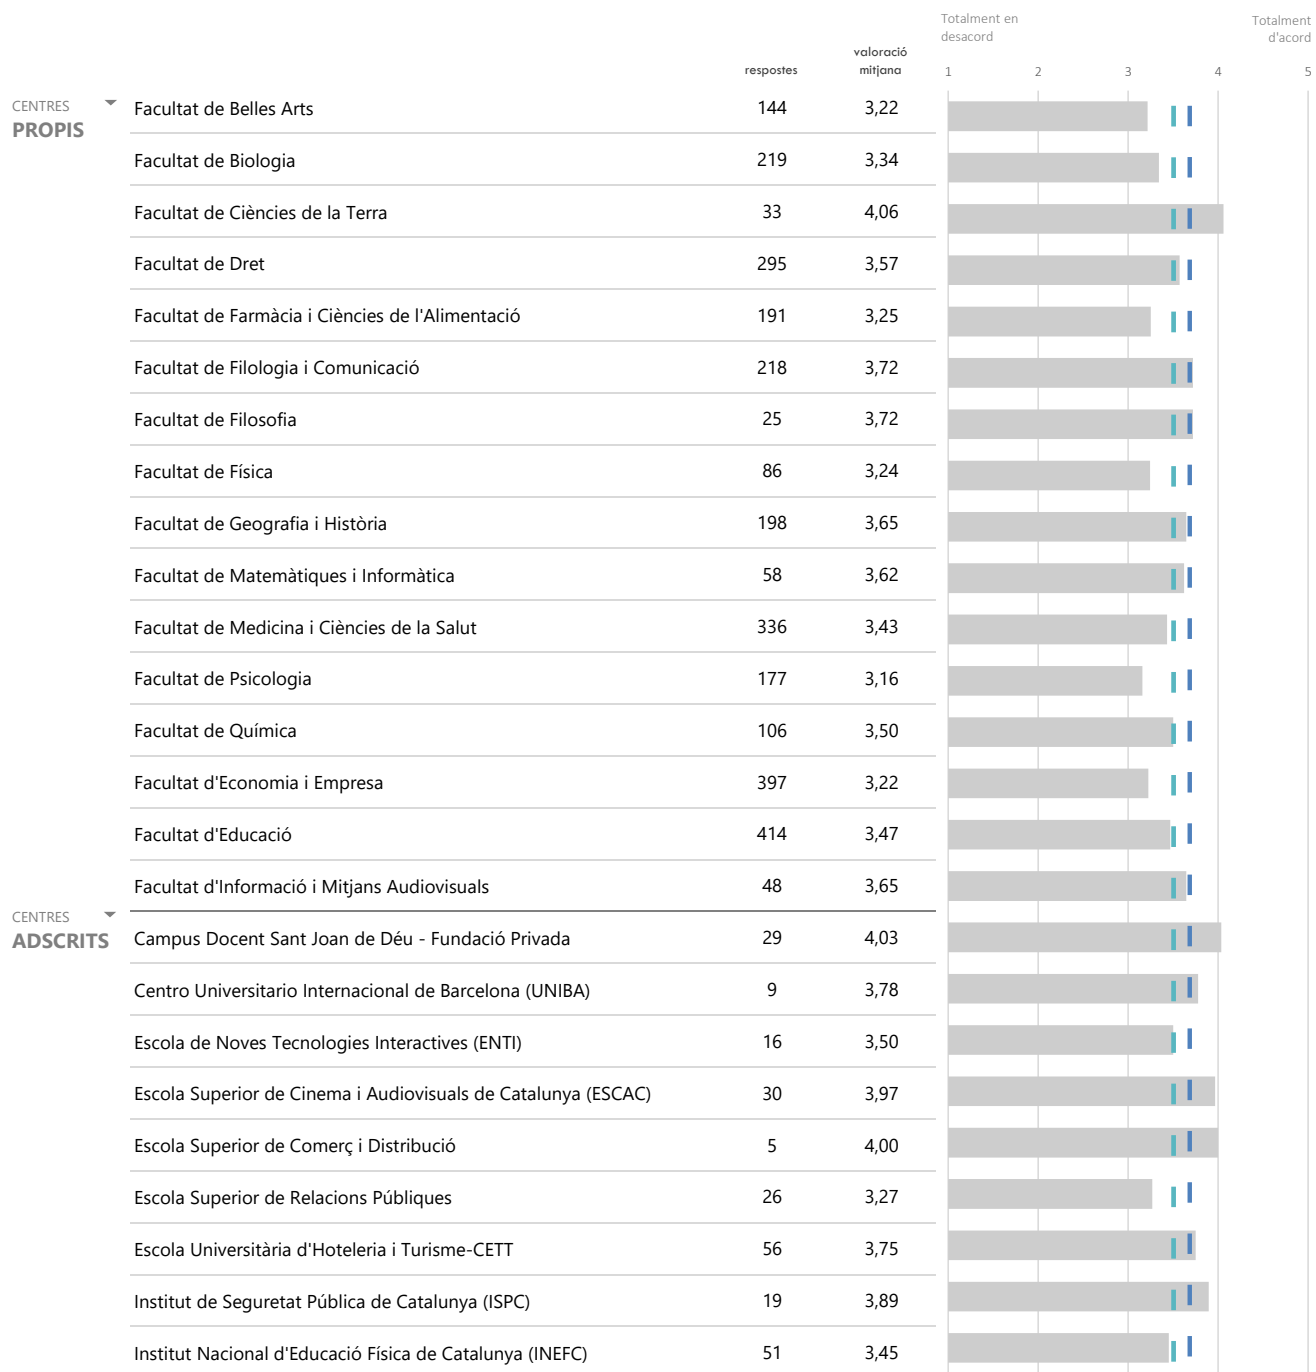

CENTRES		respostes	valoració mitjana	Totalment en desacord				Totalment d'acord
				1	2	3	4	5
CENTRES PROPIS	Facultat de Belles Arts	144	3,50	[Bar chart showing distribution of responses for Belles Arts]				
	Facultat de Biologia	218	3,72	[Bar chart showing distribution of responses for Biologia]				
	Facultat de Ciències de la Terra	33	4,33	[Bar chart showing distribution of responses for Ciències de la Terra]				
	Facultat de Dret	294	3,94	[Bar chart showing distribution of responses for Dret]				
	Facultat de Farmàcia i Ciències de l'Alimentació	191	3,56	[Bar chart showing distribution of responses for Farmàcia i Ciències de l'Alimentació]				
	Facultat de Filologia i Comunicació	216	4,01	[Bar chart showing distribution of responses for Filologia i Comunicació]				
	Facultat de Filosofia	25	4,04	[Bar chart showing distribution of responses for Filosofia]				
	Facultat de Física	87	3,61	[Bar chart showing distribution of responses for Física]				
	Facultat de Geografia i Història	198	3,99	[Bar chart showing distribution of responses for Geografia i Història]				
	Facultat de Matemàtiques i Informàtica	58	4,05	[Bar chart showing distribution of responses for Matemàtiques i Informàtica]				
	Facultat de Medicina i Ciències de la Salut	337	3,98	[Bar chart showing distribution of responses for Medicina i Ciències de la Salut]				
	Facultat de Psicologia	177	3,80	[Bar chart showing distribution of responses for Psicologia]				
	Facultat de Química	106	3,72	[Bar chart showing distribution of responses for Química]				
	Facultat d'Economia i Empresa	397	3,40	[Bar chart showing distribution of responses for Economia i Empresa]				
	Facultat d'Educació	416	3,79	[Bar chart showing distribution of responses for Educació]				
Facultat d'Informació i Mitjans Audiovisuals	47	4,17	[Bar chart showing distribution of responses for Informació i Mitjans Audiovisuals]					
CENTRES ADSCRITS	Campus Docent Sant Joan de Déu - Fundació Privada	28	4,18	[Bar chart showing distribution of responses for Campus Docent Sant Joan de Déu - Fundació Privada]				
	Centro Universitario Internacional de Barcelona (UNIBA)	9	3,89	[Bar chart showing distribution of responses for Centro Universitario Internacional de Barcelona (UNIBA)]				
	Escola de Noves Tecnologies Interactives (ENTI)	15	3,53	[Bar chart showing distribution of responses for Escola de Noves Tecnologies Interactives (ENTI)]				
	Escola Superior de Cinema i Audiovisuals de Catalunya (ESCAC)	30	4,00	[Bar chart showing distribution of responses for Escola Superior de Cinema i Audiovisuals de Catalunya (ESCAC)]				
	Escola Superior de Comerç i Distribució	5	4,40	[Bar chart showing distribution of responses for Escola Superior de Comerç i Distribució]				
	Escola Superior de Relacions Públiques	26	3,31	[Bar chart showing distribution of responses for Escola Superior de Relacions Públiques]				
	Escola Universitària d'Hoteleria i Turisme-CETT	56	3,68	[Bar chart showing distribution of responses for Escola Universitària d'Hoteleria i Turisme-CETT]				
	Institut de Seguretat Pública de Catalunya (ISPC)	19	4,21	[Bar chart showing distribution of responses for Institut de Seguretat Pública de Catalunya (ISPC)]				
	Institut Nacional d'Educació Física de Catalunya (INEFC)	52	4,04	[Bar chart showing distribution of responses for Institut Nacional d'Educació Física de Catalunya (INEFC)]				

▶ LLEGENDA

- Valoració mitjana ensenyament
- Valoració mitjana ítem (3,79)
- Valoració mitjana global UB (3,64)

▶ LLEGENDA

- Valoració mitjana ensenyament
- Valoració mitjana ítem (3,45)
- Valoració mitjana global UB (3,64)