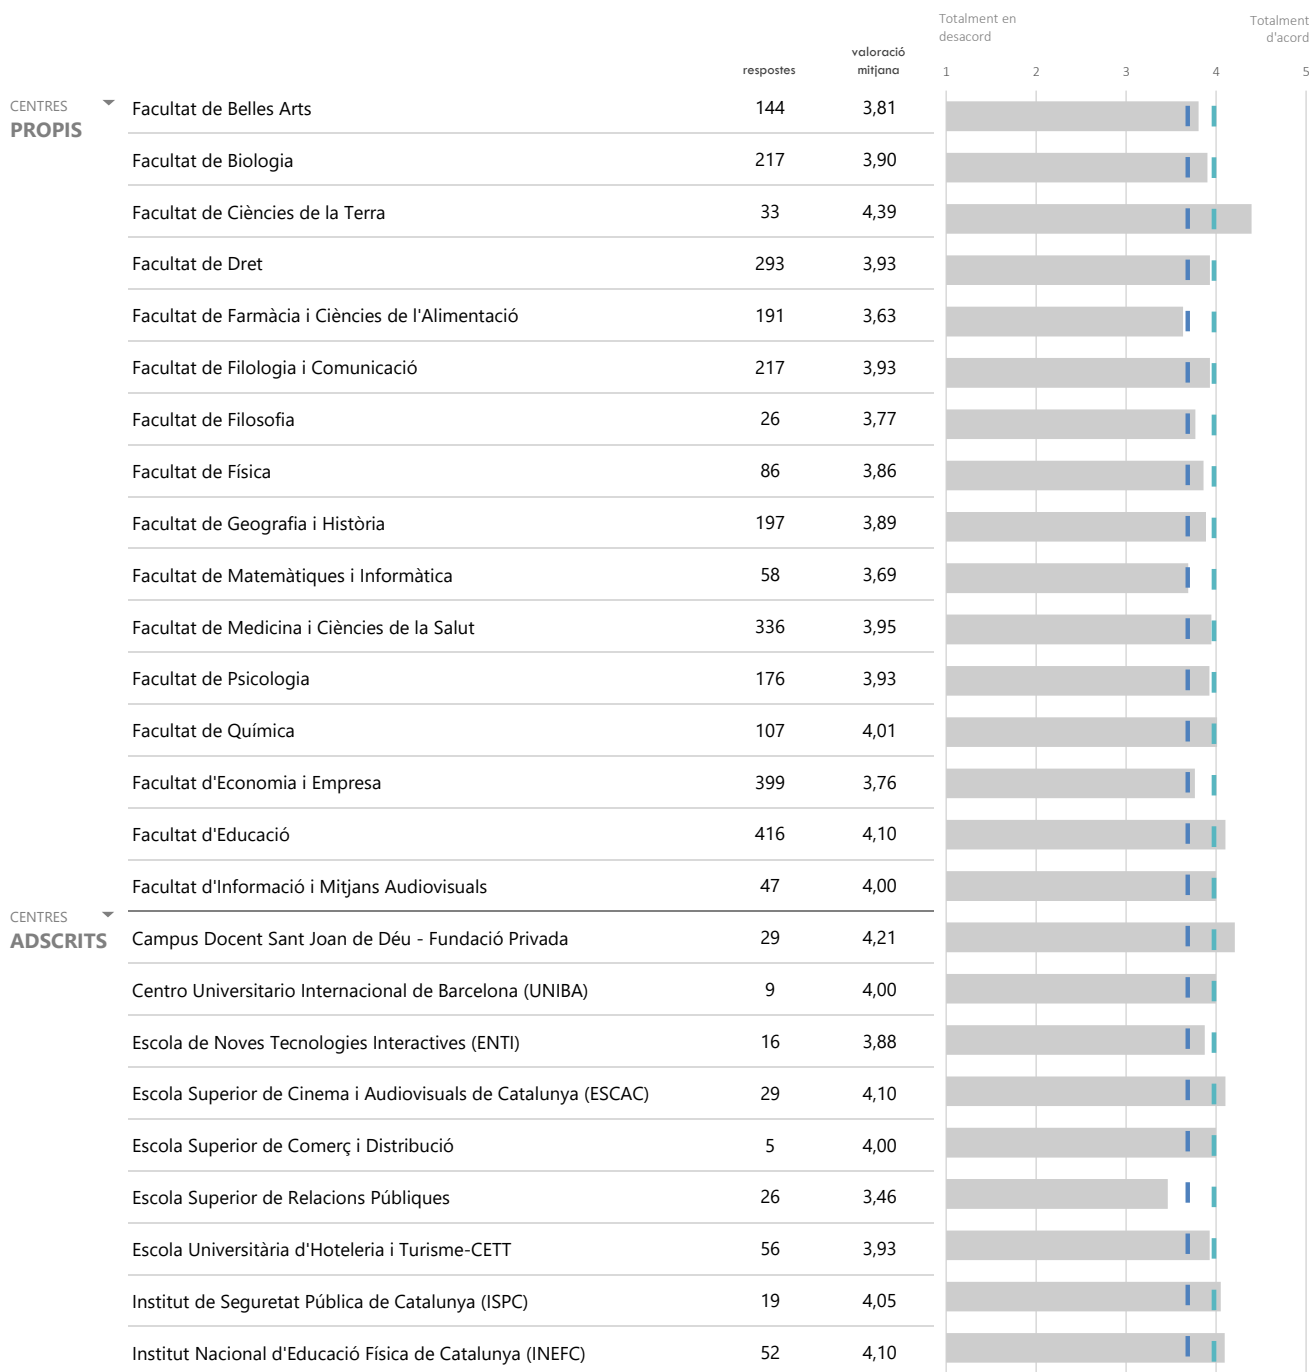

CENTRES		respostes	valoració mitjana	Totalment en desacord				Totalment d'acord
				1	2	3	4	
CENTRES PROPIS	Facultat de Belles Arts	145	3,78	[Bar chart showing distribution of responses for Belles Arts]				
	Facultat de Biologia	217	3,88	[Bar chart showing distribution of responses for Biologia]				
	Facultat de Ciències de la Terra	33	4,15	[Bar chart showing distribution of responses for Ciències de la Terra]				
	Facultat de Dret	294	3,84	[Bar chart showing distribution of responses for Dret]				
	Facultat de Farmàcia i Ciències de l'Alimentació	192	3,51	[Bar chart showing distribution of responses for Farmàcia i Ciències de l'Alimentació]				
	Facultat de Filologia i Comunicació	215	4,07	[Bar chart showing distribution of responses for Filologia i Comunicació]				
	Facultat de Filosofia	26	3,88	[Bar chart showing distribution of responses for Filosofia]				
	Facultat de Física	87	2,92	[Bar chart showing distribution of responses for Física]				
	Facultat de Geografia i Història	193	3,89	[Bar chart showing distribution of responses for Geografia i Història]				
	Facultat de Matemàtiques i Informàtica	56	3,27	[Bar chart showing distribution of responses for Matemàtiques i Informàtica]				
	Facultat de Medicina i Ciències de la Salut	336	3,91	[Bar chart showing distribution of responses for Medicina i Ciències de la Salut]				
	Facultat de Psicologia	176	3,84	[Bar chart showing distribution of responses for Psicologia]				
	Facultat de Química	107	3,88	[Bar chart showing distribution of responses for Química]				
	Facultat d'Economia i Empresa	397	3,57	[Bar chart showing distribution of responses for Economia i Empresa]				
	Facultat d'Educació	415	4,18	[Bar chart showing distribution of responses for Educació]				
Facultat d'Informació i Mitjans Audiovisuals	47	3,87	[Bar chart showing distribution of responses for Informació i Mitjans Audiovisuals]					
CENTRES ADSCRITS	Campus Docent Sant Joan de Déu - Fundació Privada	29	4,10	[Bar chart showing distribution of responses for Campus Docent Sant Joan de Déu - Fundació Privada]				
	Centro Universitario Internacional de Barcelona (UNIBA)	8	4,13	[Bar chart showing distribution of responses for Centro Universitario Internacional de Barcelona (UNIBA)]				
	Escola de Noves Tecnologies Interactives (ENTI)	16	3,88	[Bar chart showing distribution of responses for Escola de Noves Tecnologies Interactives (ENTI)]				
	Escola Superior de Cinema i Audiovisuals de Catalunya (ESCAC)	29	3,97	[Bar chart showing distribution of responses for Escola Superior de Cinema i Audiovisuals de Catalunya (ESCAC)]				
	Escola Superior de Comerç i Distribució	5	3,80	[Bar chart showing distribution of responses for Escola Superior de Comerç i Distribució]				
	Escola Superior de Relacions Públiques	26	3,96	[Bar chart showing distribution of responses for Escola Superior de Relacions Públiques]				
	Escola Universitària d'Hoteleria i Turisme-CETT	55	4,07	[Bar chart showing distribution of responses for Escola Universitària d'Hoteleria i Turisme-CETT]				
	Institut de Seguretat Pública de Catalunya (ISPC)	19	3,95	[Bar chart showing distribution of responses for Institut de Seguretat Pública de Catalunya (ISPC)]				
	Institut Nacional d'Educació Física de Catalunya (INEFC)	52	4,08	[Bar chart showing distribution of responses for Institut Nacional d'Educació Física de Catalunya (INEFC)]				

▶ LLEGENDA

- Valoració mitjana ensenyament
- Valoració mitjana ítem (3,84)
- Valoració mitjana global UB (3,64)

LLEGENDA

- Valoració mitjana ensenyament
- Valoració mitjana ítem (3,91)
- Valoració mitjana global UB (3,64)