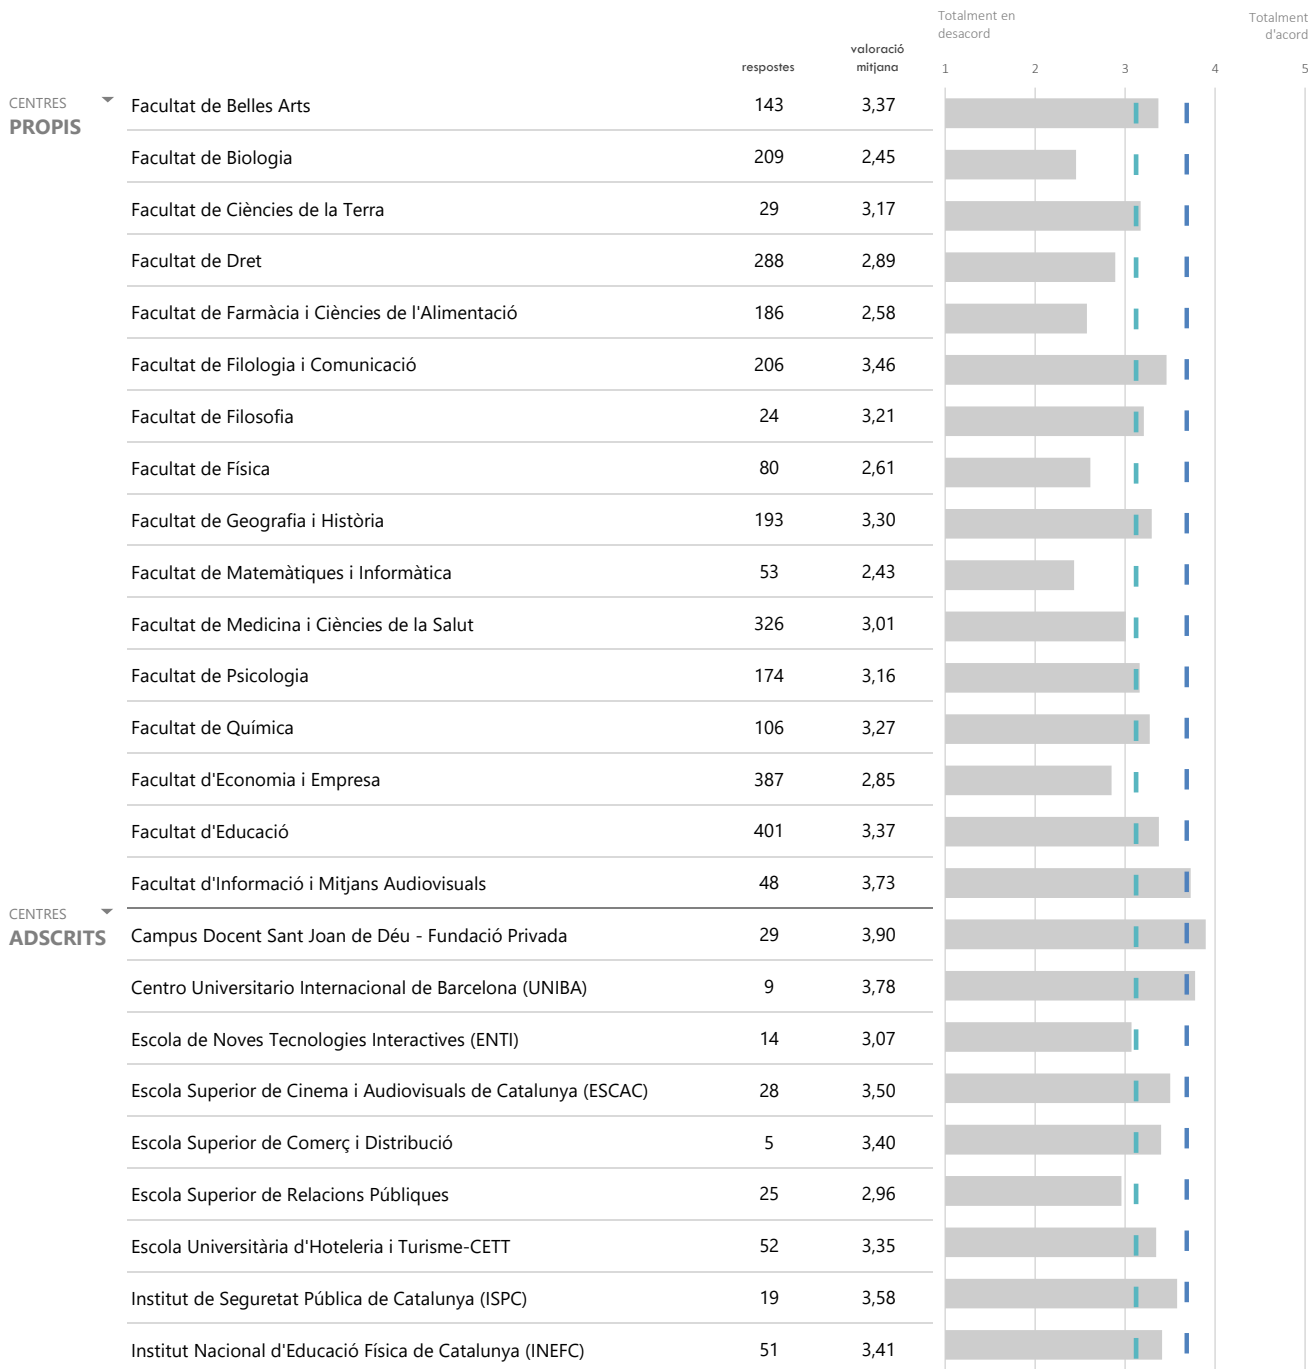

LLEGENDA

- Valoració mitjana ensenyament
- Valoració mitjana ítem (3,07)
- Valoració mitjana global UB (3,64)

CENTRES		respostes	valoració mitjana	Totalment en desacord				Totalment d'acord
				1	2	3	4	5
CENTRES PROPIS	Facultat de Belles Arts	145	3,26	[Bar chart showing distribution of responses for Belles Arts]				
	Facultat de Biologia	215	4,16	[Bar chart showing distribution of responses for Biologia]				
	Facultat de Ciències de la Terra	33	4,42	[Bar chart showing distribution of responses for Ciències de la Terra]				
	Facultat de Dret	292	4,19	[Bar chart showing distribution of responses for Dret]				
	Facultat de Farmàcia i Ciències de l'Alimentació	190	4,44	[Bar chart showing distribution of responses for Farmàcia i Ciències de l'Alimentació]				
	Facultat de Filologia i Comunicació	216	3,98	[Bar chart showing distribution of responses for Filologia i Comunicació]				
	Facultat de Filosofia	26	4,00	[Bar chart showing distribution of responses for Filosofia]				
	Facultat de Física	86	4,21	[Bar chart showing distribution of responses for Física]				
	Facultat de Geografia i Història	197	4,06	[Bar chart showing distribution of responses for Geografia i Història]				
	Facultat de Matemàtiques i Informàtica	57	3,82	[Bar chart showing distribution of responses for Matemàtiques i Informàtica]				
	Facultat de Medicina i Ciències de la Salut	332	4,08	[Bar chart showing distribution of responses for Medicina i Ciències de la Salut]				
	Facultat de Psicologia	174	4,25	[Bar chart showing distribution of responses for Psicologia]				
	Facultat de Química	106	4,26	[Bar chart showing distribution of responses for Química]				
	Facultat d'Economia i Empresa	392	4,30	[Bar chart showing distribution of responses for Economia i Empresa]				
	Facultat d'Educació	410	4,25	[Bar chart showing distribution of responses for Educació]				
Facultat d'Informació i Mitjans Audiovisuals	48	4,19	[Bar chart showing distribution of responses for Informació i Mitjans Audiovisuals]					
CENTRES ADSCRITS	Campus Docent Sant Joan de Déu - Fundació Privada	29	4,48	[Bar chart showing distribution of responses for Campus Docent Sant Joan de Déu - Fundació Privada]				
	Centro Universitario Internacional de Barcelona (UNIBA)	9	4,00	[Bar chart showing distribution of responses for Centro Universitario Internacional de Barcelona (UNIBA)]				
	Escola de Noves Tecnologies Interactives (ENTI)	16	3,56	[Bar chart showing distribution of responses for Escola de Noves Tecnologies Interactives (ENTI)]				
	Escola Superior de Cinema i Audiovisuals de Catalunya (ESCAC)	26	2,04	[Bar chart showing distribution of responses for Escola Superior de Cinema i Audiovisuals de Catalunya (ESCAC)]				
	Escola Superior de Comerç i Distribució	5	3,60	[Bar chart showing distribution of responses for Escola Superior de Comerç i Distribució]				
	Escola Superior de Relacions Públiques	26	3,23	[Bar chart showing distribution of responses for Escola Superior de Relacions Públiques]				
	Escola Universitària d'Hoteleria i Turisme-CETT	56	4,16	[Bar chart showing distribution of responses for Escola Universitària d'Hoteleria i Turisme-CETT]				
	Institut de Seguretat Pública de Catalunya (ISPC)	19	3,68	[Bar chart showing distribution of responses for Institut de Seguretat Pública de Catalunya (ISPC)]				
	Institut Nacional d'Educació Física de Catalunya (INEFC)	52	3,87	[Bar chart showing distribution of responses for Institut Nacional d'Educació Física de Catalunya (INEFC)]				

▶ LLEGENDA

- Valoració mitjana ensenyament
- Valoració mitjana ítem (4,11)
- Valoració mitjana global UB (3,64)