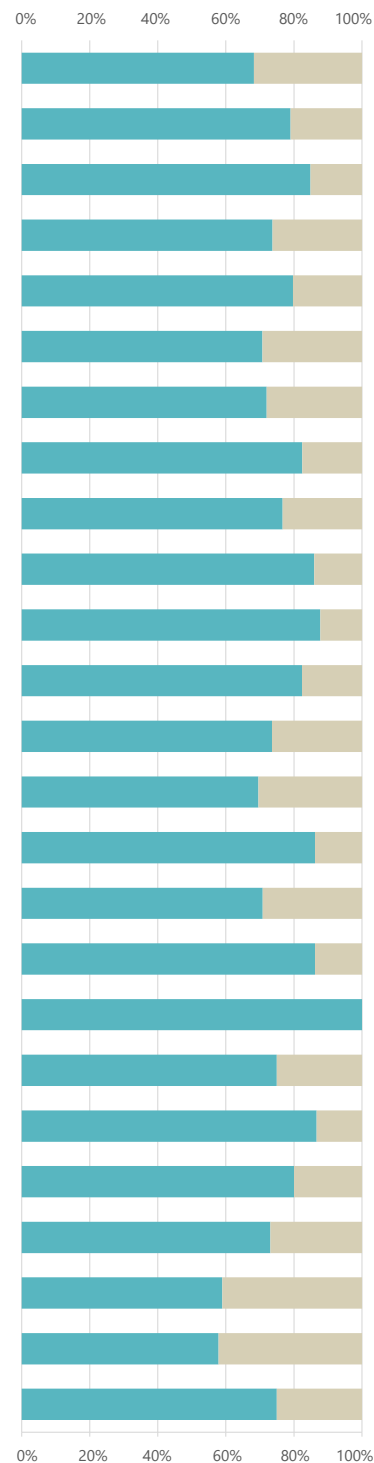

CENTRES
ADSCRITS

Campus Docent Sant Joan de Déu - Fundació Privada	25	4	29	86,21	13,79
Centro Universitario Internacional de Barcelona (UNIBA)	9	0	9	100,00	0,00
Escola de Noves Tecnologies Interactives (ENTI)	12	4	16	75,00	25,00
Escola Superior de Cinema i Audiovisuals de Catalunya (ESCAC)	26	4	30	86,67	13,33
Escola Superior de Comerç i Distribució	4	1	5	80,00	20,00
Escola Superior de Relacions Públiques	19	7	26	73,08	26,92
Escola Universitària d'Hoteleria i Turisme-CETT	33	23	56	58,93	41,07
Institut de Seguretat Pública de Catalunya (ISPC)	11	8	19	57,89	42,11
Institut Nacional d'Educació Física de Catalunya (INEFC)	39	13	52	75,00	25,00

▶ LLEGENDA

- % Sí
- % No

* Titulacions amb 5 o menys respostes