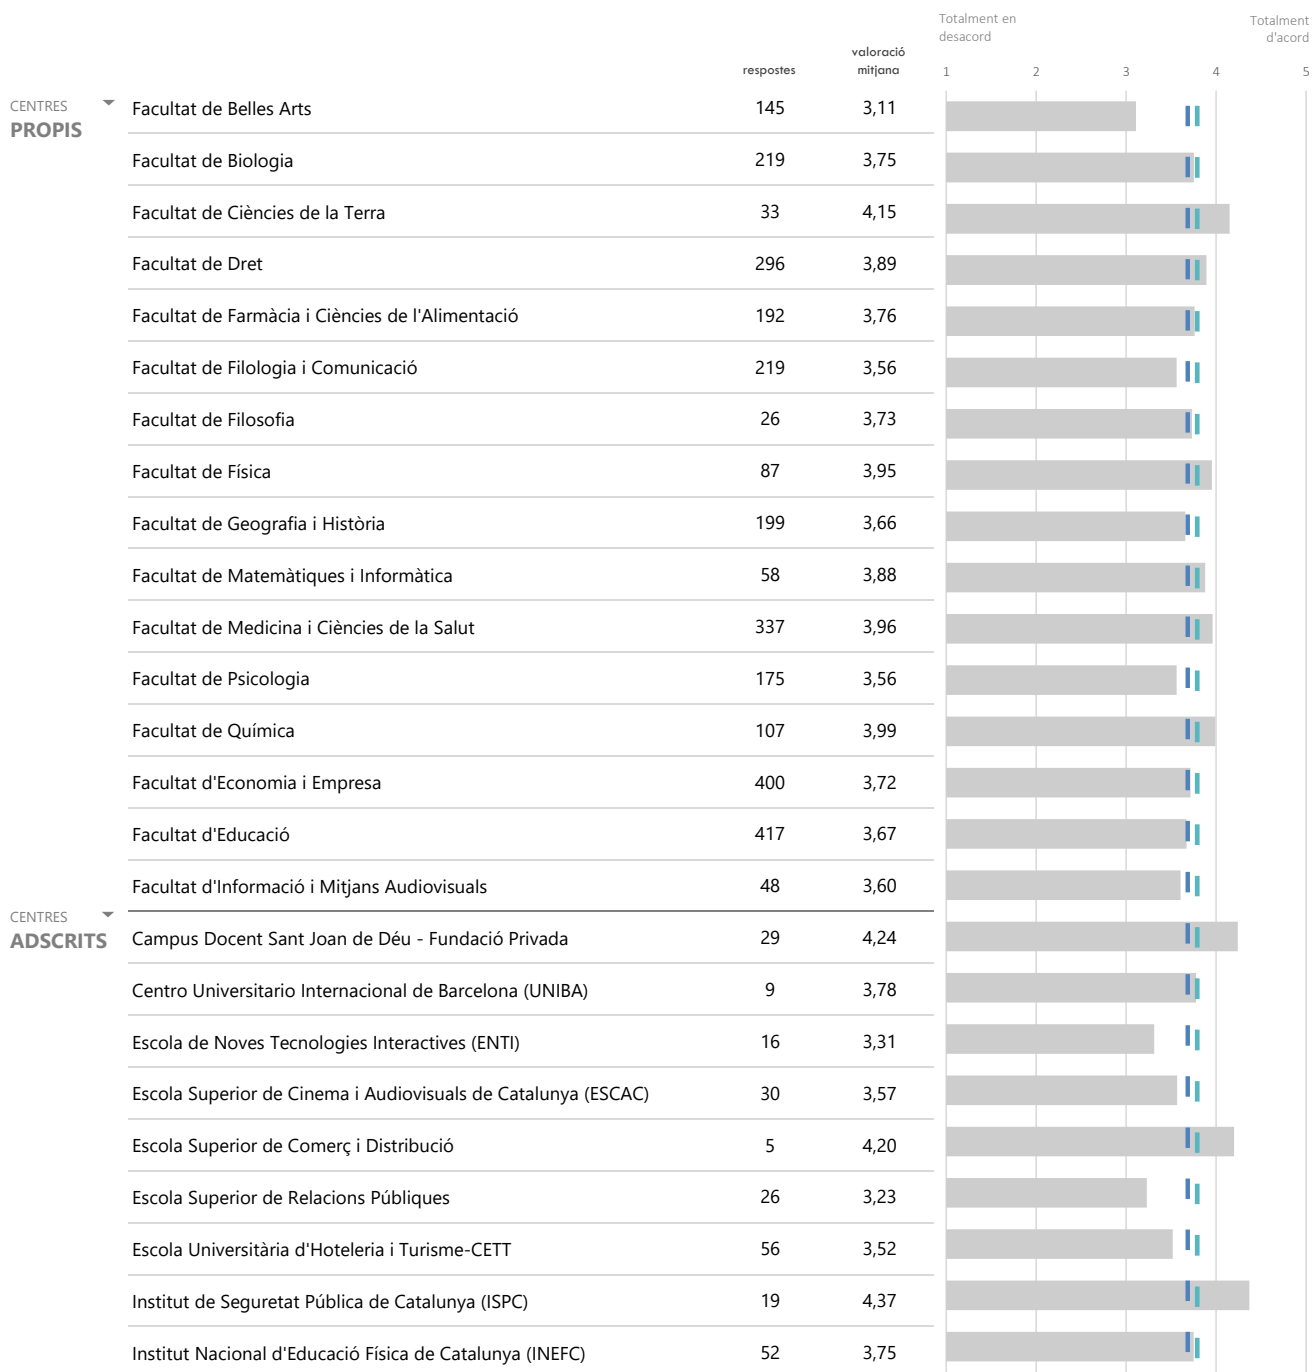

▶ LLEGENDA

- Valoració mitjana ensenyament
- Valoració mitjana ítem (3,73)
- Valoració mitjana global UB (3,64)

CENTRES	respostes	valoració mitjana	Totalment en desacord				Totalment d'acord
			1	2	3	4	
CENTRES PROPIS	Facultat de Belles Arts	145	3,08				
	Facultat de Biologia	217	3,04				
	Facultat de Ciències de la Terra	33	2,61				
	Facultat de Dret	296	3,44				
	Facultat de Farmàcia i Ciències de l'Alimentació	192	3,26				
	Facultat de Filologia i Comunicació	217	3,34				
	Facultat de Filosofia	26	2,92				
	Facultat de Física	87	3,77				
	Facultat de Geografia i Història	197	3,24				
	Facultat de Matemàtiques i Informàtica	58	3,74				
	Facultat de Medicina i Ciències de la Salut	335	3,27				
	Facultat de Psicologia	175	3,09				
	Facultat de Química	107	3,71				
	Facultat d'Economia i Empresa	399	3,54				
	Facultat d'Educació	417	3,16				
Facultat d'Informació i Mitjans Audiovisuals	48	3,06					
CENTRES ADSCRITS	Campus Docent Sant Joan de Déu - Fundació Privada	28	4,04				
	Centro Universitario Internacional de Barcelona (UNIBA)	9	3,33				
	Escola de Noves Tecnologies Interactives (ENTI)	16	3,38				
	Escola Superior de Cinema i Audiovisuals de Catalunya (ESCAC)	30	3,07				
	Escola Superior de Comerç i Distribució	5	3,40				
	Escola Superior de Relacions Públiques	26	3,00				
	Escola Universitària d'Hoteleria i Turisme-CETT	56	2,70				
	Institut de Seguretat Pública de Catalunya (ISPC)	19	3,53				
	Institut Nacional d'Educació Física de Catalunya (INEFC)	51	3,31				