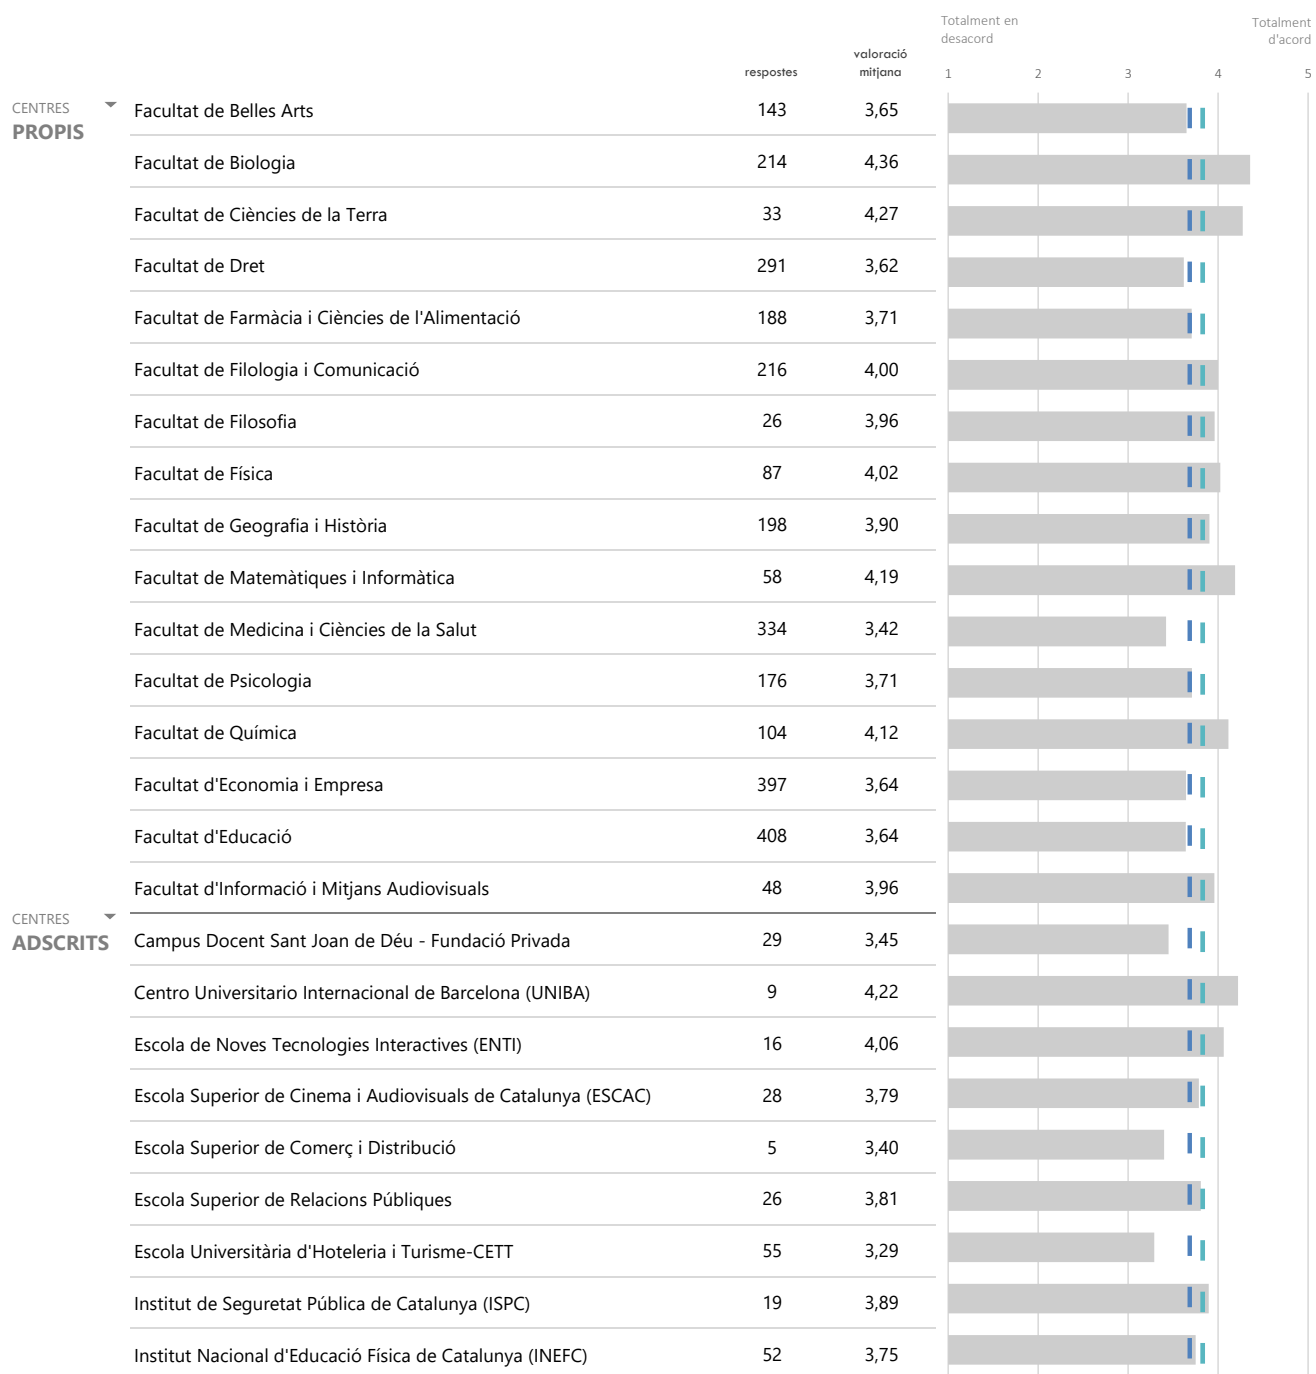

▶ LLEGENDA

- Valoració mitjana ensenyament
- Valoració mitjana ítem (3,77)
- Valoració mitjana global UB (3,64)

CENTRES		respostes	valoració mitjana	Totalment en desacord				Totalment d'acord
				1	2	3	4	
CENTRES PROPIS	Facultat de Belles Arts	145	2,72	[Bar chart showing distribution of responses for Belles Arts]				
	Facultat de Biologia	218	3,46	[Bar chart showing distribution of responses for Biologia]				
	Facultat de Ciències de la Terra	33	3,85	[Bar chart showing distribution of responses for Ciències de la Terra]				
	Facultat de Dret	295	3,54	[Bar chart showing distribution of responses for Dret]				
	Facultat de Farmàcia i Ciències de l'Alimentació	192	3,61	[Bar chart showing distribution of responses for Farmàcia i Ciències de l'Alimentació]				
	Facultat de Filologia i Comunicació	219	3,46	[Bar chart showing distribution of responses for Filologia i Comunicació]				
	Facultat de Filosofia	26	3,73	[Bar chart showing distribution of responses for Filosofia]				
	Facultat de Física	86	3,29	[Bar chart showing distribution of responses for Física]				
	Facultat de Geografia i Història	199	3,40	[Bar chart showing distribution of responses for Geografia i Història]				
	Facultat de Matemàtiques i Informàtica	58	3,60	[Bar chart showing distribution of responses for Matemàtiques i Informàtica]				
	Facultat de Medicina i Ciències de la Salut	336	3,68	[Bar chart showing distribution of responses for Medicina i Ciències de la Salut]				
	Facultat de Psicologia	176	2,60	[Bar chart showing distribution of responses for Psicologia]				
	Facultat de Química	107	3,47	[Bar chart showing distribution of responses for Química]				
	Facultat d'Economia i Empresa	398	3,29	[Bar chart showing distribution of responses for Economia i Empresa]				
	Facultat d'Educació	416	2,80	[Bar chart showing distribution of responses for Educació]				
	Facultat d'Informació i Mitjans Audiovisuals	48	3,35	[Bar chart showing distribution of responses for Informació i Mitjans Audiovisuals]				
CENTRES ADSCRITS	Campus Docent Sant Joan de Déu - Fundació Privada	29	3,55	[Bar chart showing distribution of responses for Campus Docent Sant Joan de Déu - Fundació Privada]				
	Centro Universitario Internacional de Barcelona (UNIBA)	5	3,80	[Bar chart showing distribution of responses for Centro Universitario Internacional de Barcelona (UNIBA)]				
	Escola de Noves Tecnologies Interactives (ENTI)	16	3,00	[Bar chart showing distribution of responses for Escola de Noves Tecnologies Interactives (ENTI)]				
	Escola Superior de Cinema i Audiovisuals de Catalunya (ESCAC)	30	4,00	[Bar chart showing distribution of responses for Escola Superior de Cinema i Audiovisuals de Catalunya (ESCAC)]				
	Escola Superior de Comerç i Distribució	5	2,40	[Bar chart showing distribution of responses for Escola Superior de Comerç i Distribució]				
	Escola Superior de Relacions Públiques	25	1,80	[Bar chart showing distribution of responses for Escola Superior de Relacions Públiques]				
	Escola Universitària d'Hoteleria i Turisme-CETT	56	4,14	[Bar chart showing distribution of responses for Escola Universitària d'Hoteleria i Turisme-CETT]				
	Institut de Seguretat Pública de Catalunya (ISPC)	19	3,79	[Bar chart showing distribution of responses for Institut de Seguretat Pública de Catalunya (ISPC)]				
	Institut Nacional d'Educació Física de Catalunya (INEFC)	51	3,73	[Bar chart showing distribution of responses for Institut Nacional d'Educació Física de Catalunya (INEFC)]				

▶ LLEGENDA

- Valoració mitjana ensenyament
- Valoració mitjana ítem (3,32)
- Valoració mitjana global UB (3,64)