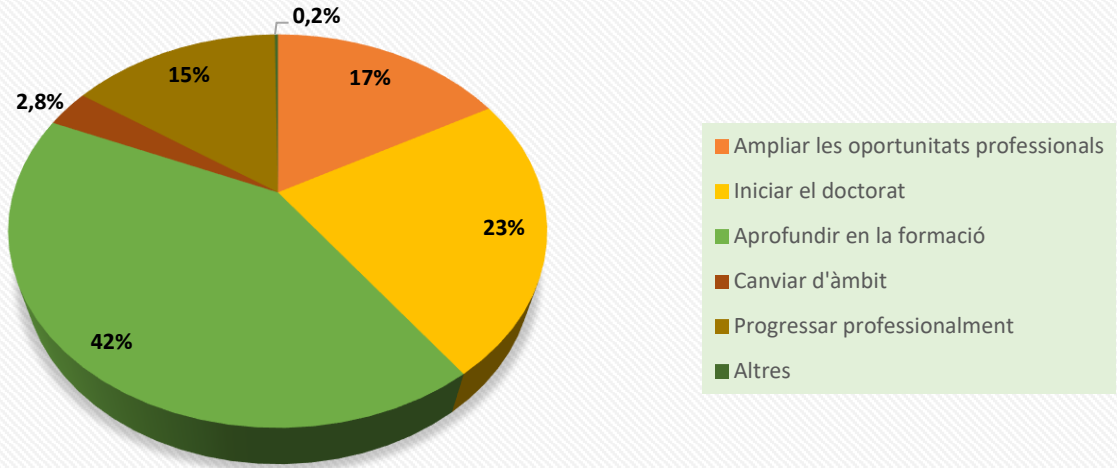

Dades qualitatives

Principal motiu pel qual et vas matricular en el màster