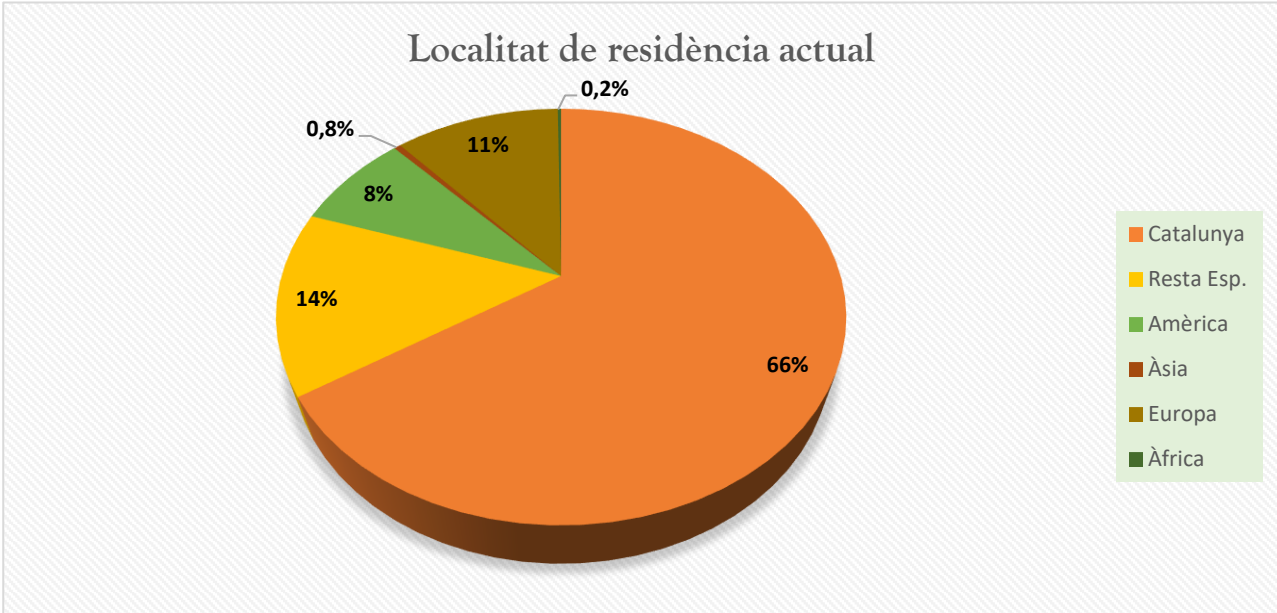

Cursos 2014-2015 a 2017-2018

Mostra: 443 respostes

Data: gener 2020

# Dades i xifres. Egressats dels Màsters

UNIVERSITAT DE  
BARCELONA

Facultat de Biologia

Dades sociodemogràfiques .....	2
Dades qualitatives del màster .....	3
Dades laborals .....	6

# Dades sociodemogràfiques