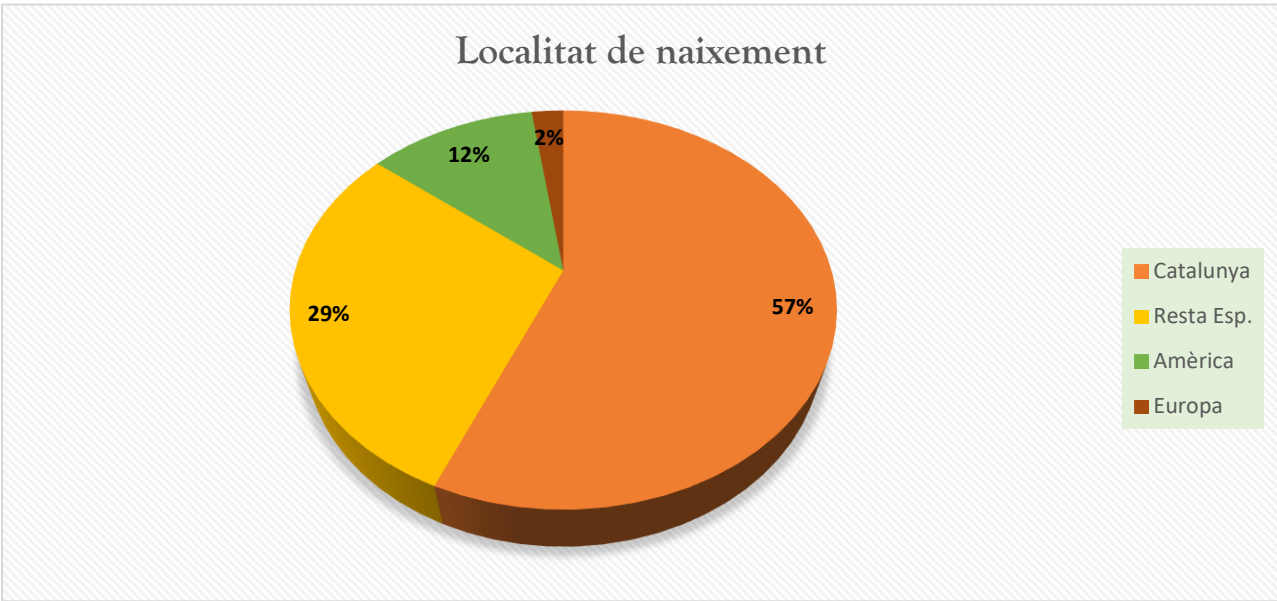

Cursos 2014-2015 a 2017-2018

Mostra: 443 respostes

Data: gener 2020

# Dades i xifres. Egressats dels Màsters

UNIVERSITAT DE  
BARCELONA

Facultat de Biologia

Dades sociodemogràfiques .....	2
Dades qualitatives del màster .....	3
Dades laborals .....	6

# Dades sociodemogràfiques