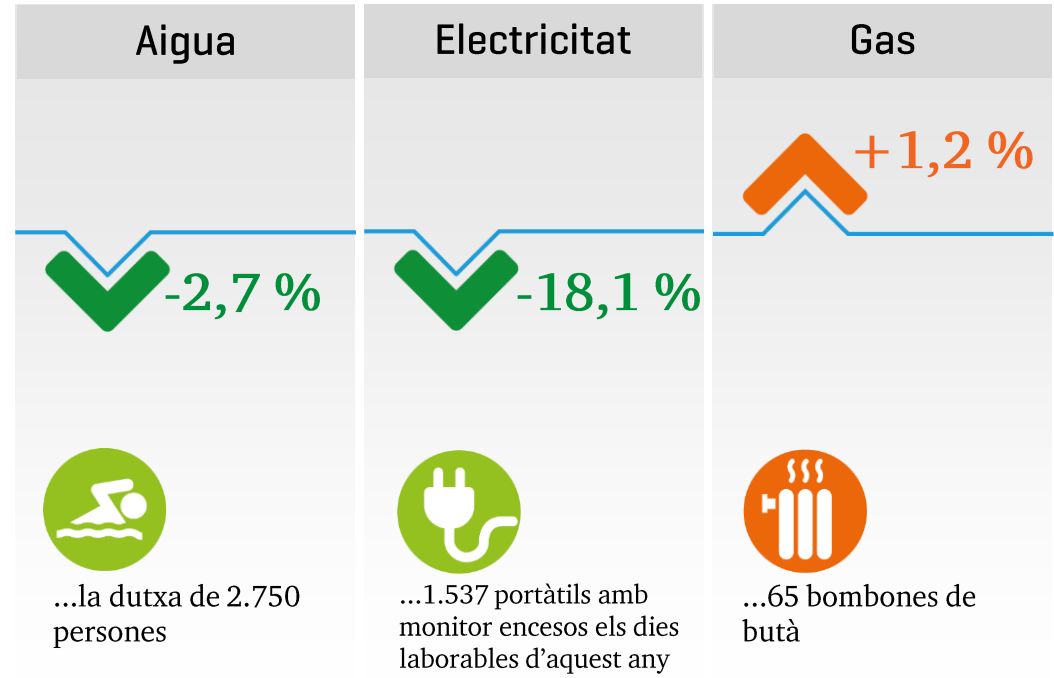

# CONSUM D'ENERGIA I AIGUA

Gener-  
setembre

Evolució consum  
2023-2024

Equival a...

Facultat d'Economia i Empresa | 2024

L'AIGUA NO CAU DEL CEL

Amb les mesures previstes al decret de sequera, hem aconseguit reduir el consum d'aigua un 2,7 % els primers nou mesos de l'any. Cada cop és més necessària la vostra col·laboració per seguir evitant el malbaratament d'aigua: fem-ne un bon ús. L'electricitat també ha evolucionat favorablement.