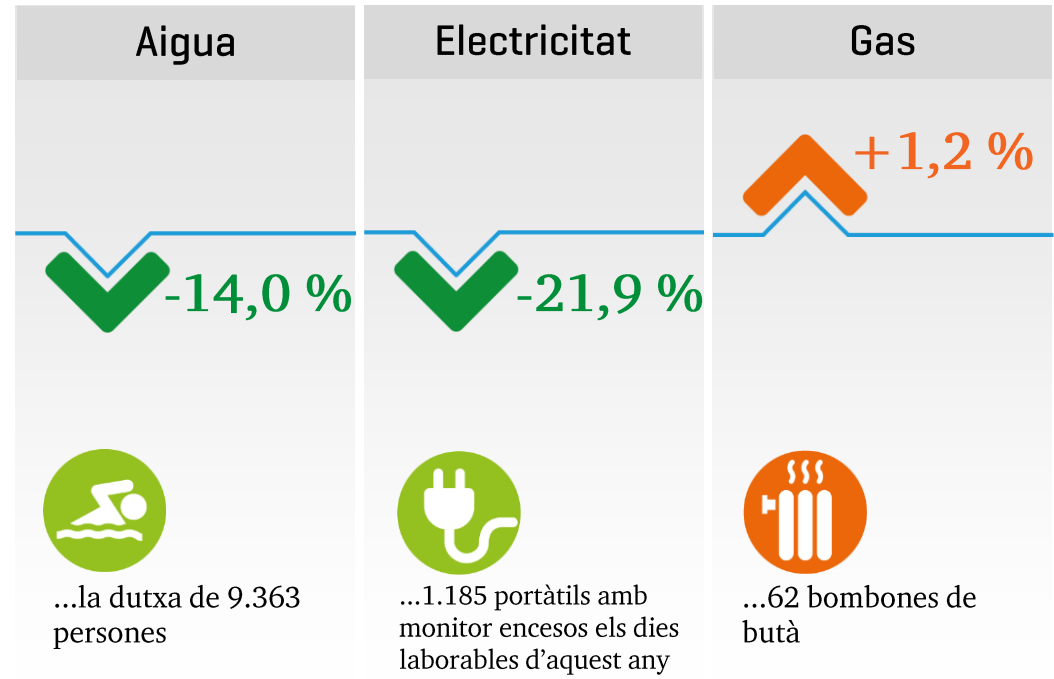

CONSUM D'ENERGIA I AIGUA

Gener-juny

Evolució consum
2023-2024

Equival a...

Facultat d'Economia i Empresa | 2024

L'AIGUA NO CAU DEL CEL

Amb les mesures previstes al decret de sequera, hem aconseguit reduir el consum d'aigua un 14 % el primer semestre de l'any.
Cada cop és més necessària la vostra col·laboració per seguir evitant el malbaratament d'aigua: fem-ne un bon ús.
L'electricitat també ha evolucionat favorablement.