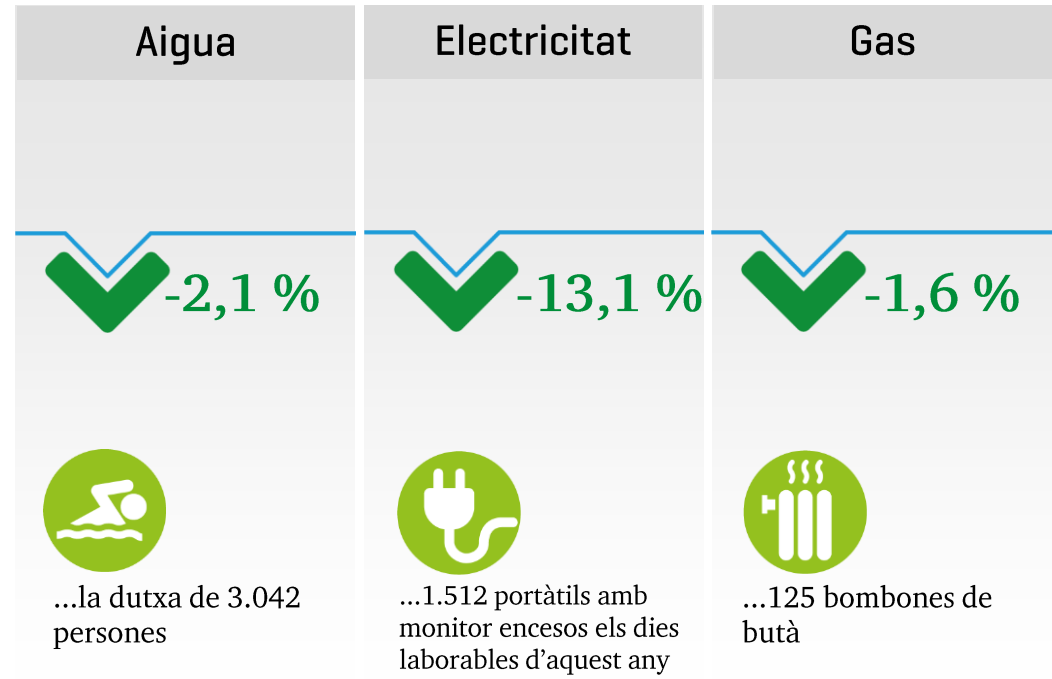

# CONSUM D'ENERGIA I AIGUA

Gener-  
desembre

Evolució consum  
2023-2024

Equival a...

Facultat d'Economia i Empresa | 2024

L'AIGUA NO CAU DEL CEL

Amb les mesures previstes al decret de sequera, hem aconseguit reduir el consum d'aigua un 2,1 % l'any 2024. Cada cop és més necessària la vostra col·laboració per seguir evitant el malbaratament d'aigua: fem-ne un bon ús. L'electricitat també ha evolucionat molt favorablement, amb una reducció del 13,1 %.