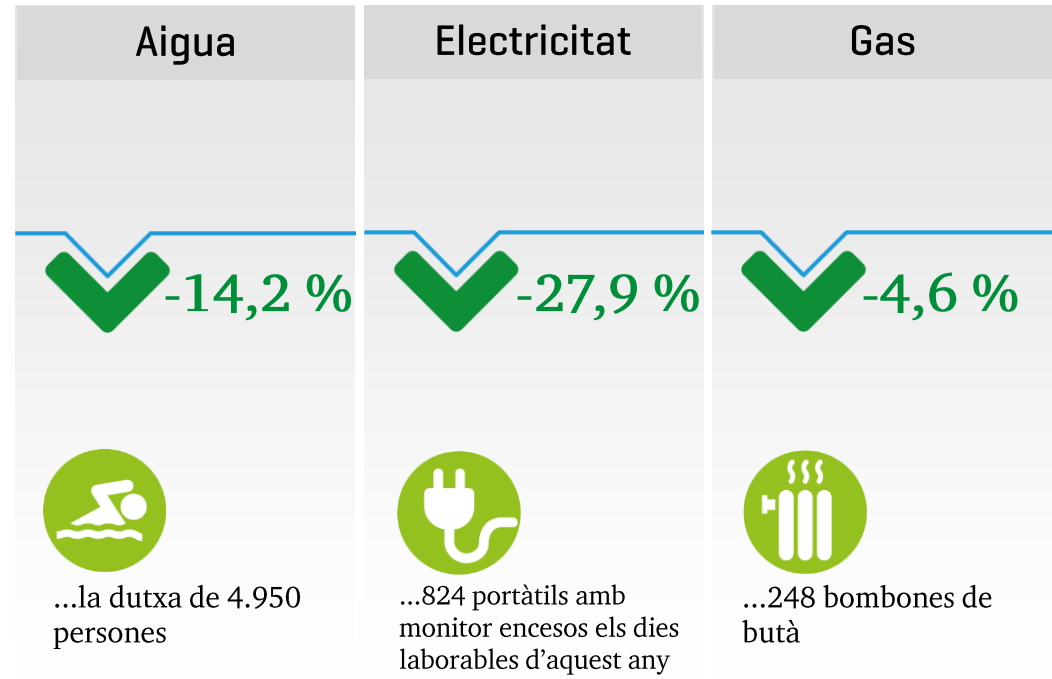

# CONSUM D'ENERGIA I AIGUA

Gener-març

Evolució consum 2023-2024

Equival a...

Facultat d'Economia i Empresa | 2024

L'AIGUA NO CAU DEL CEL

Amb les mesures previstes al decret de sequera, hem aconseguit reduir el consum d'aigua un 14,2 % el primer trimestre de l'any gràcies a la col·laboració de tothom. Estem en situació d'emergència (fase I), i comptem amb vosaltres per seguir evitant el malbaratament d'aigua. L'electricitat i el gas també han evolucionat favorablement.