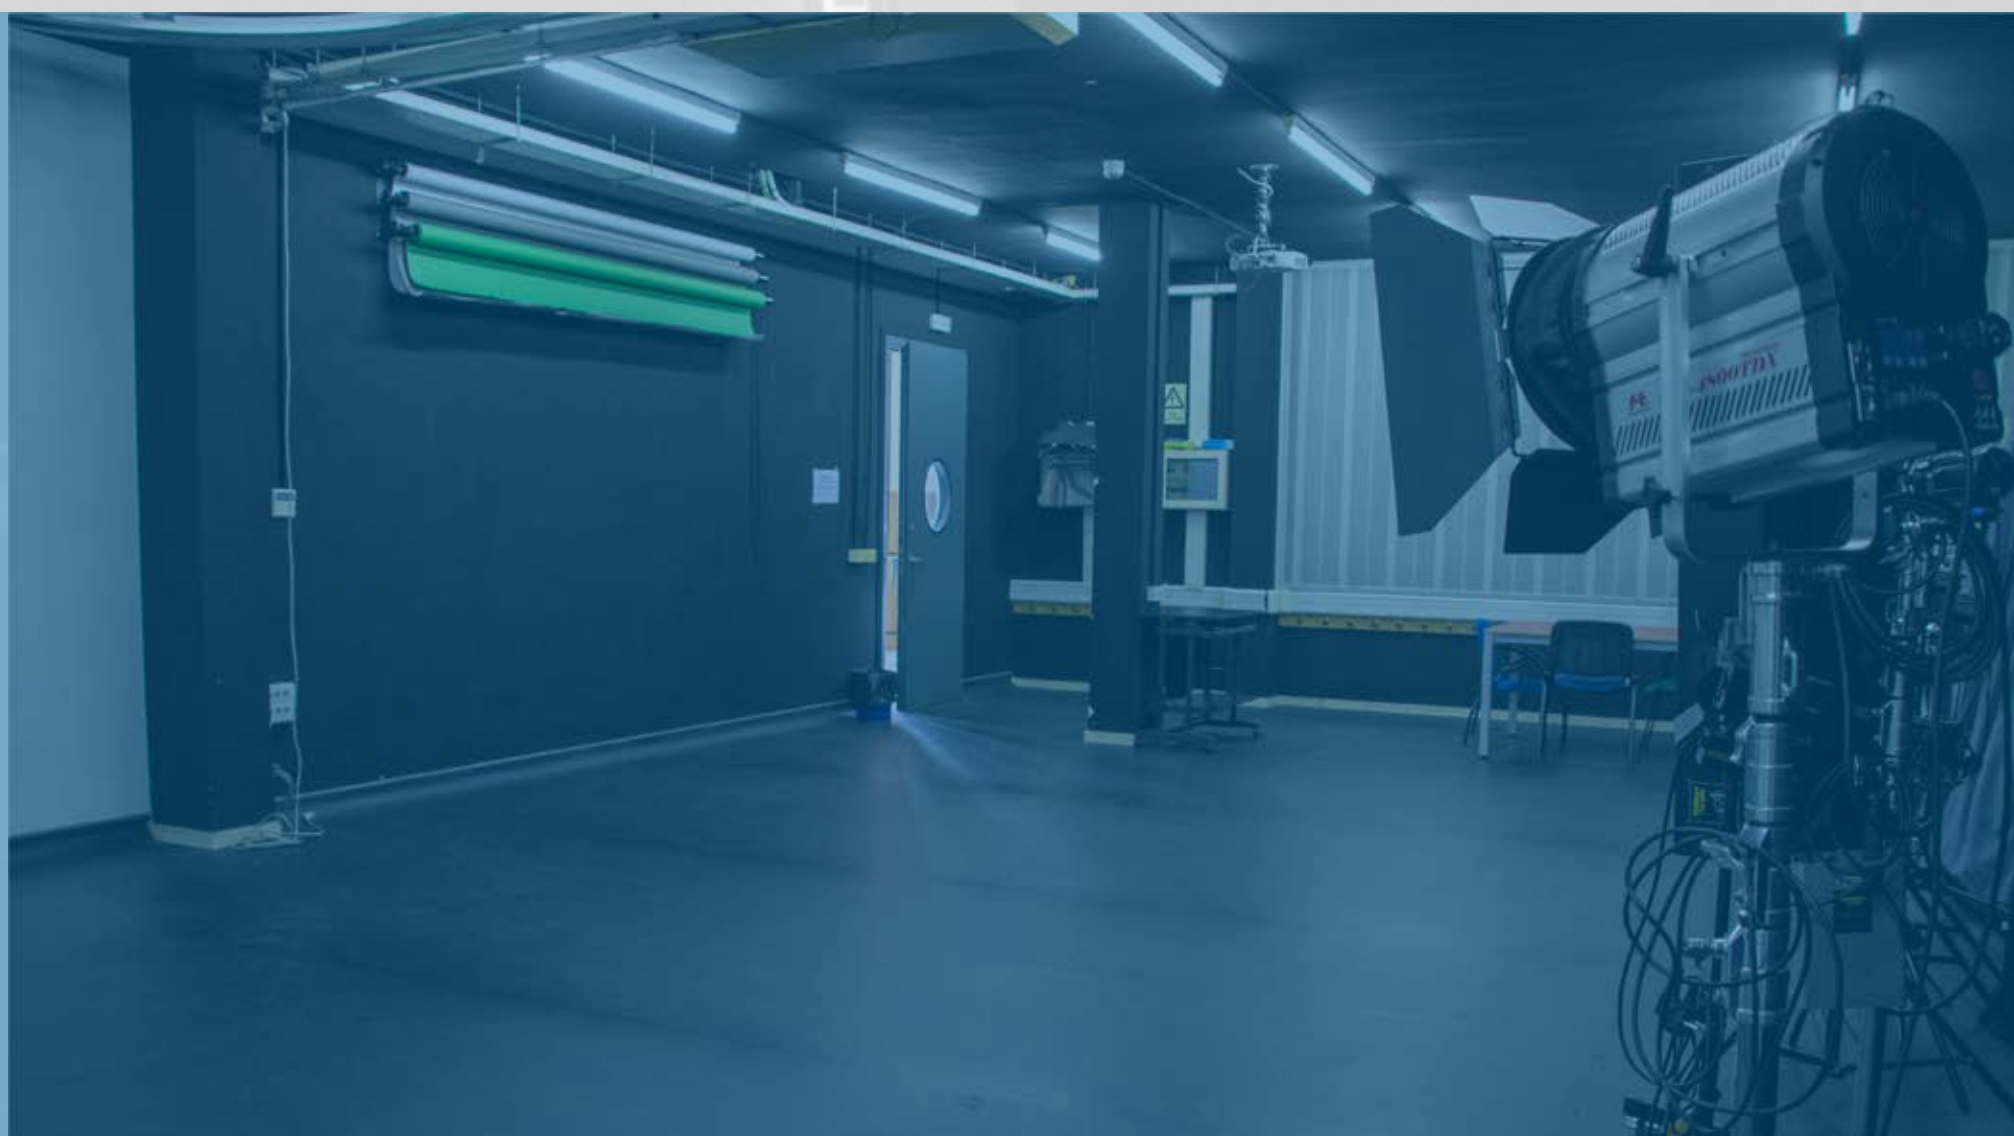

Espai diàfan amb parets negres i blanques i terra negra.
Aire condicionat i renovació d'aire

Cortinatge de plató negre i gris.
Rollo de cartolina per a **fotografia** blanc, verd i gris.

Diversitat d'**il·luminació LED** i accessoris per a cada escena.

Panells per a **decorats** i magatzem d'atrezzo.