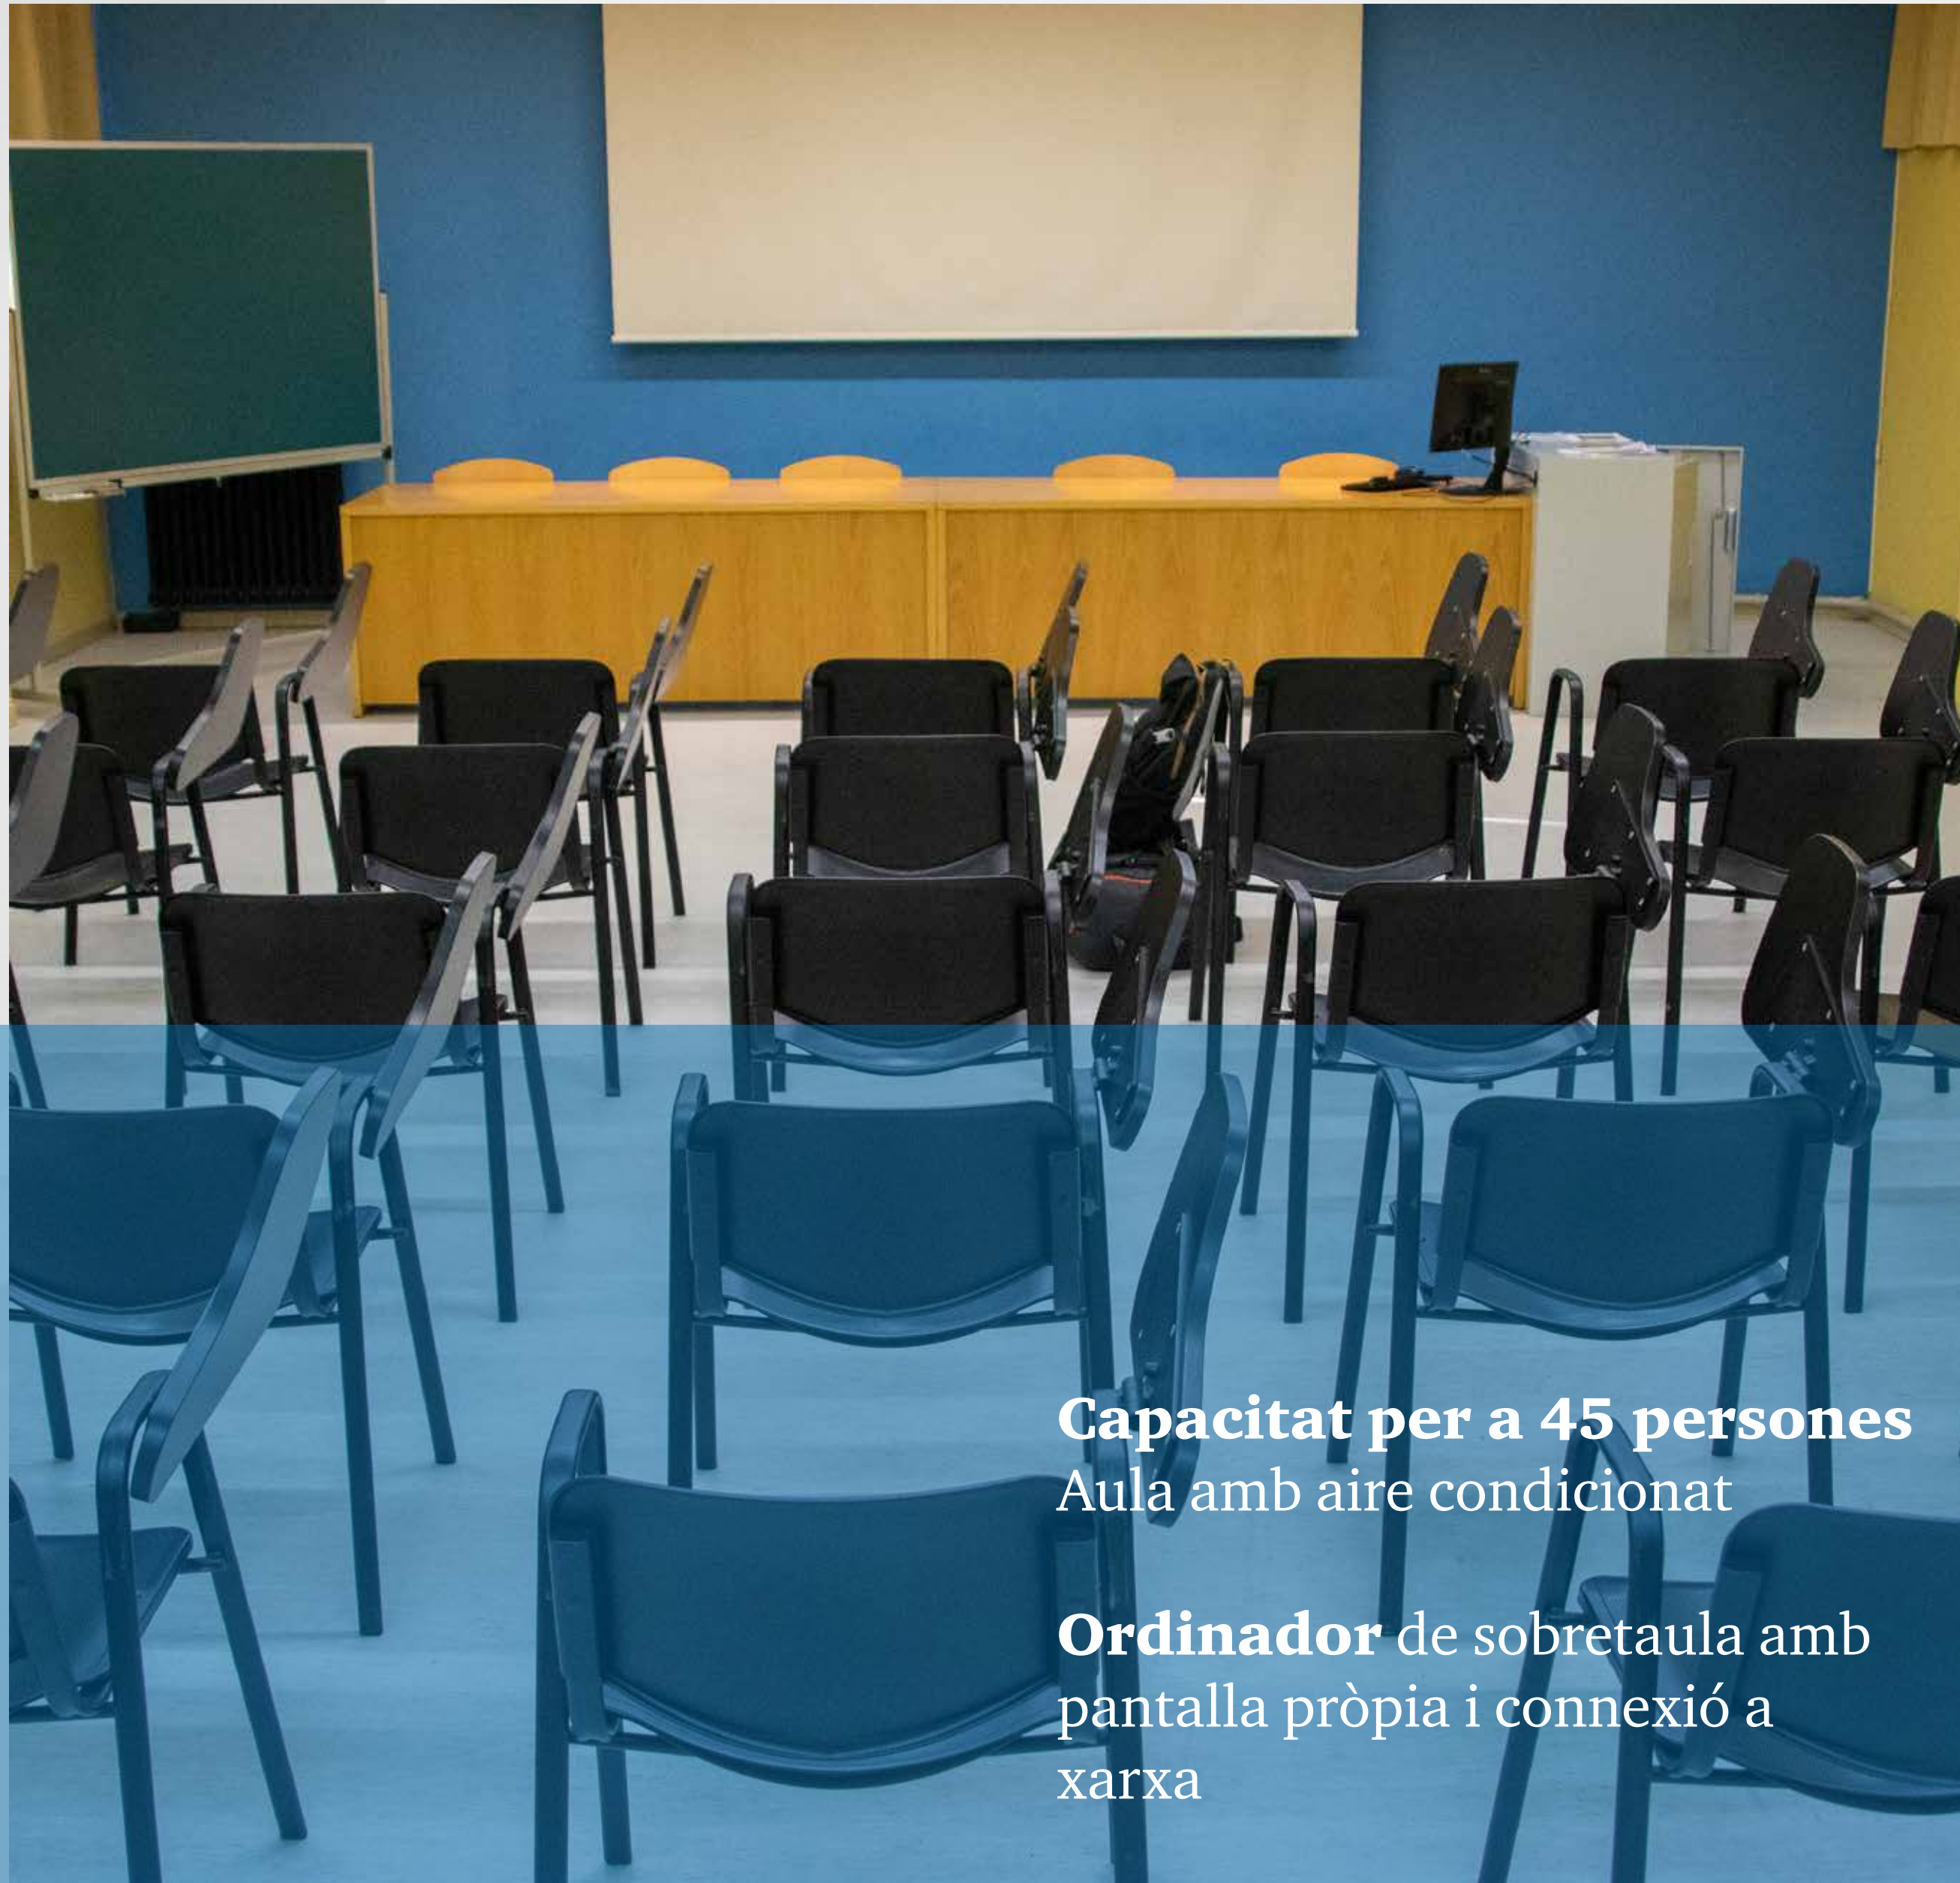

216

Capacitat per a 6 persones.
Sistema de videoconferència Logitech amb pantalla de 60" en suport de rodes, webcam amb zoom, panoramització i detecció i micròfon de bolet per a taula.
Ordinador propi UB amb connexió a Xarxa.