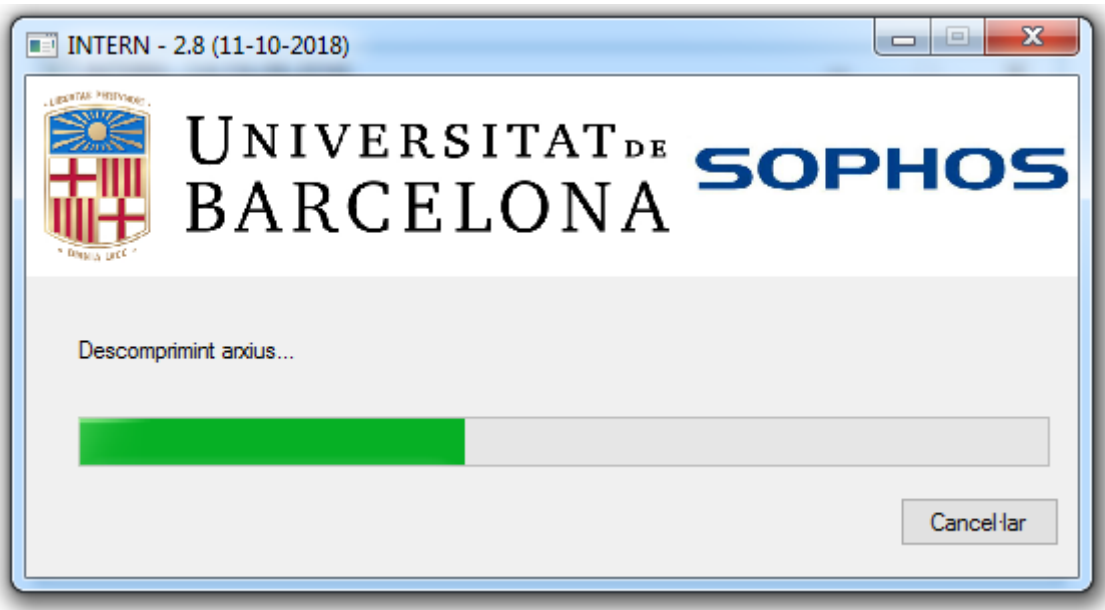

Cliqueu **Aceptar**