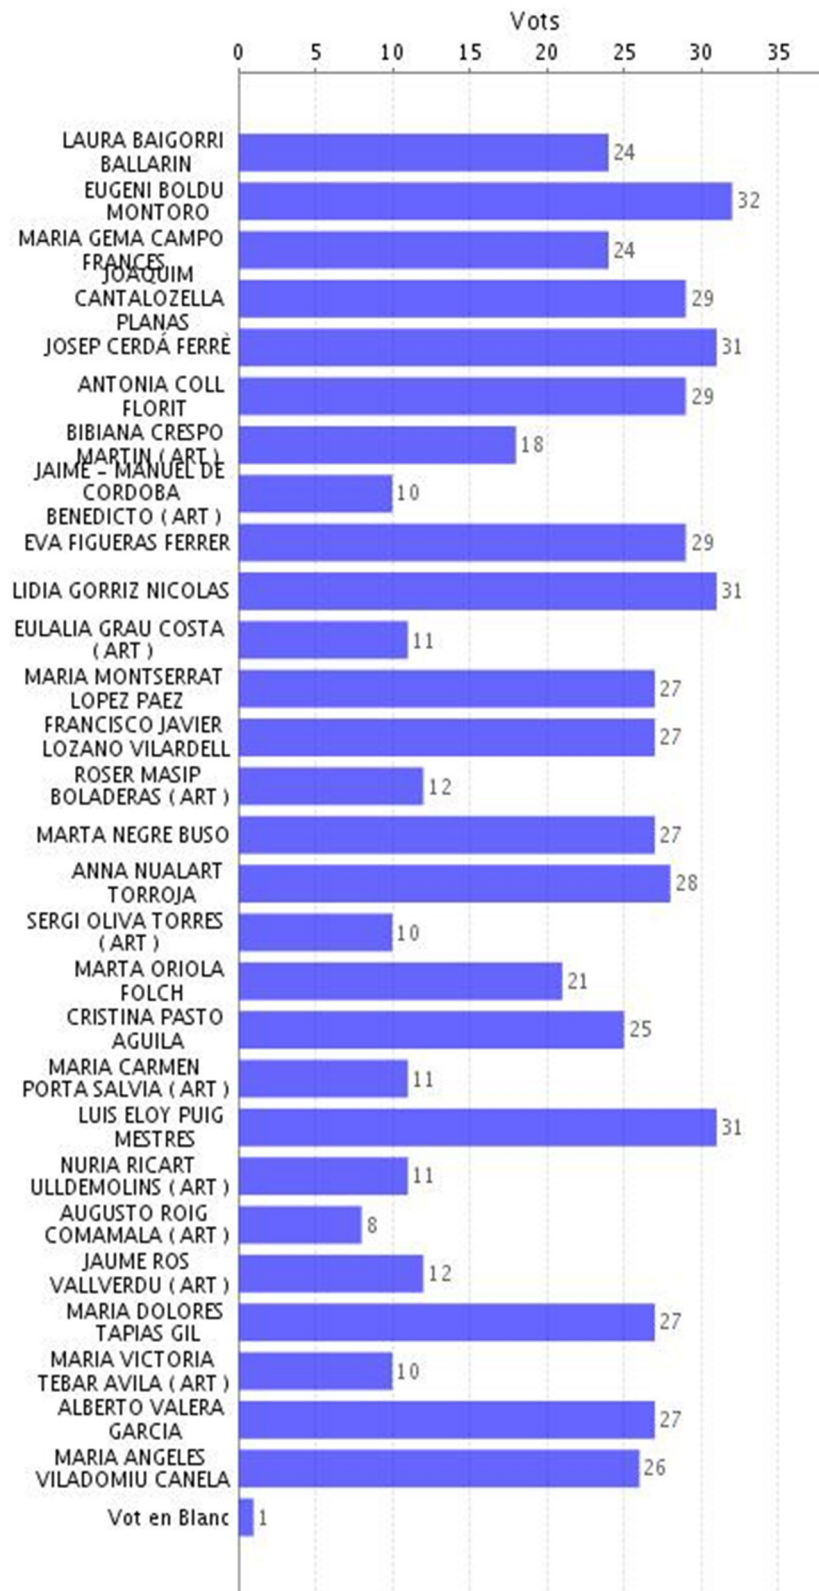

Eleccions de personal docent i investigador permanent a Junta de Facultat de la Facultat de Belles Arts

Opcions	Vots
LAURA BAIGORRI BALLARIN	24
EUGENI BOLDU MONTORO	32
MARIA GEMA CAMPO FRANCES	24
JOAQUIM CANTALAZELLA PLANAS	29
JOSEP CERDÀ FERRÈ	31
ANTONIA COLL FLORIT	29
BIBIANA CRESPO MARTIN (ART)	18
JAIME - MANUEL DE CORDOBA BENEDICTO (ART)	10
EVA FIGUERAS FERRER	29
LIDIA GORRIZ NICOLAS	31
EULALIA GRAU COSTA (ART)	11
MARIA MONTSERRAT LOPEZ PAEZ	27
FRANCISCO JAVIER LOZANO VILARDELL	27
ROSER MASIP BOLADERAS (ART)	12
MARTA NEGRE BUSO	27
ANNA NUALART TORROJA	28
SERGI OLIVA TORRES (ART)	10
MARTA ORIOLA FOLCH	21
CRISTINA PASTO AGUILA	25
MARIA CARMEN PORTA SALVIA (ART)	11
LUIS ELOY PUIG MESTRES	31
NURIA RICART ULLDEMOLINS (ART)	11
AUGUSTO ROIG COMAMALA (ART)	8
JAUME ROS VALLVERDU (ART)	12
MARIA DOLORES TAPIAS GIL	27
MARIA VICTORIA TEBAR AVILA (ART)	10
ALBERTO VALERA GARCIA	27
MARIA ANGELES VILADOMIU CANELA	26
Vot en Blanc	1
Nombre total de vots en aquesta pregunta:	50
Districte 1:	50