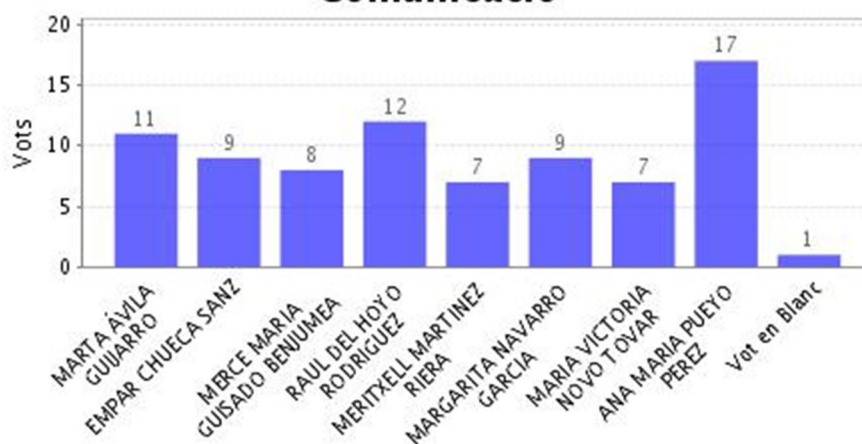

Eleccions de personal d'administració i serveis a Junta de Facultat de la Facultat de Filologia i Comunicació

Opcions	Vots
MARTA ÁVILA GUIJARRO	11
EMPAR CHUECA SANZ	9
MERCE MARIA GUISADO BENJUMEA	8
RAUL DEL HOYO RODRIGUEZ	12
MERITXELL MARTINEZ RIERA	7
MARGARITA NAVARRO GARCIA	9
MARIA VICTORIA NOVO TOVAR	7
ANA MARIA PUEYO PEREZ	17
Vot en Blanc	1
Nombre total de vots en aquesta pregunta:	27
Districte 1:	27

3.- Selecció de candidats escollits i aplicació de formules

La obtenció de resultats d'aquesta elecció es realitza a partir de la selecció de candidats amb major nombre de vots.