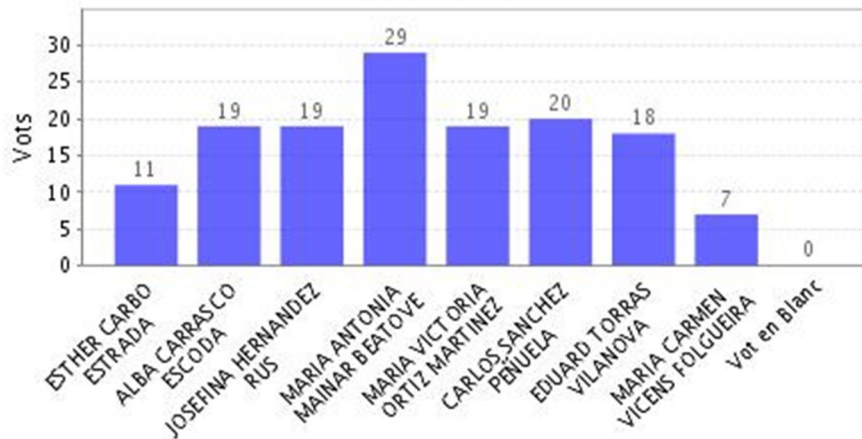

Eleccions de personal d'administració i serveis a Junta de Facultat de la Facultat d'Economia i Empresa

Opcions	Vots
ESTHER CARBO ESTRADA	11
ALBA CARRASCO ESCODA	19
JOSEFINA HERNANDEZ RUS	19
MARIA ANTONIA MAINAR BEATOVE	29
MARIA VICTORIA ORTIZ MARTINEZ	19
CARLOS SANCHEZ PEÑUELA	20
EDUARD TORRAS VILANOVA	18
MARIA CARMEN VICENS FOLGUEIRA	7
Vot en Blanc	0
Nombre total de vots en aquesta pregunta:	57
Districte 1:	57

3.- Selecció de candidats escollits i aplicació de formules

La obtenció de resultats d'aquesta elecció es realitza a partir de la selecció de candidats amb major nombre de vots.

Color verd indica el nombre de candidats escollits per nombre de vots i places de l'elecció