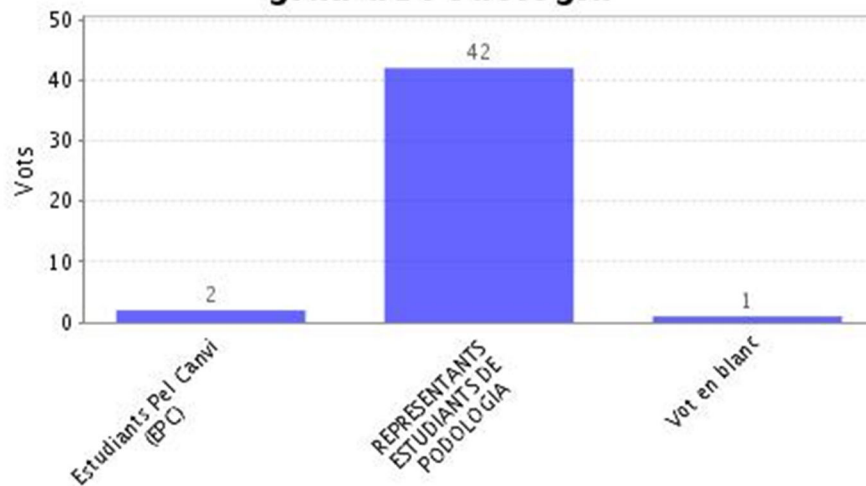

Eleccions d'estudiants a Consell d'estudis del grau de Podologia

Opcions	Vots
Estudiants Pel Canvi (EPC)	2
> DANIEL FERNANDEZ URGAL	
> JUDIT BAMALA JURADO	
REPRESENTANTS ESTUDIANTS DE PODOLOGIA	42
> FERRAN LOPEZ GONZALEZ	
> ANA MARIA ABELLA ROIG	
> ENRIC VILA GUAL	
> MARIA ROSELL ADAM	
> PABLO RUIZ GARCIA	
> MARIA DE LOS AN JAIMES SALAZAR	
> MIGUEL GONZALEZ MUELAS	
> IMAN MOZZOU BENSAR	
> CRISTINA MUNTANYA JULIA	
> LAIA ROVIRA SARASA	
> DAVID GARCIA SEGURA (Suplent)	
> ANDREA CAPDEVILA GUTIERREZ (Suplent)	
> LUCIA MARTINEZ MARIN (Suplent)	
> MIREIA BONET CASTRO (Suplent)	
> LORENA GARCIA MESA (Suplent)	
> ZOILA CABAÑERO MUÑOZ (Suplent)	
> MARIONA HUGAS NIETO (Suplent)	
Vot en blanc	1
> Vot en blanc	
Nombre total de vots en aquesta pregunta:	45
Districte 1:	45