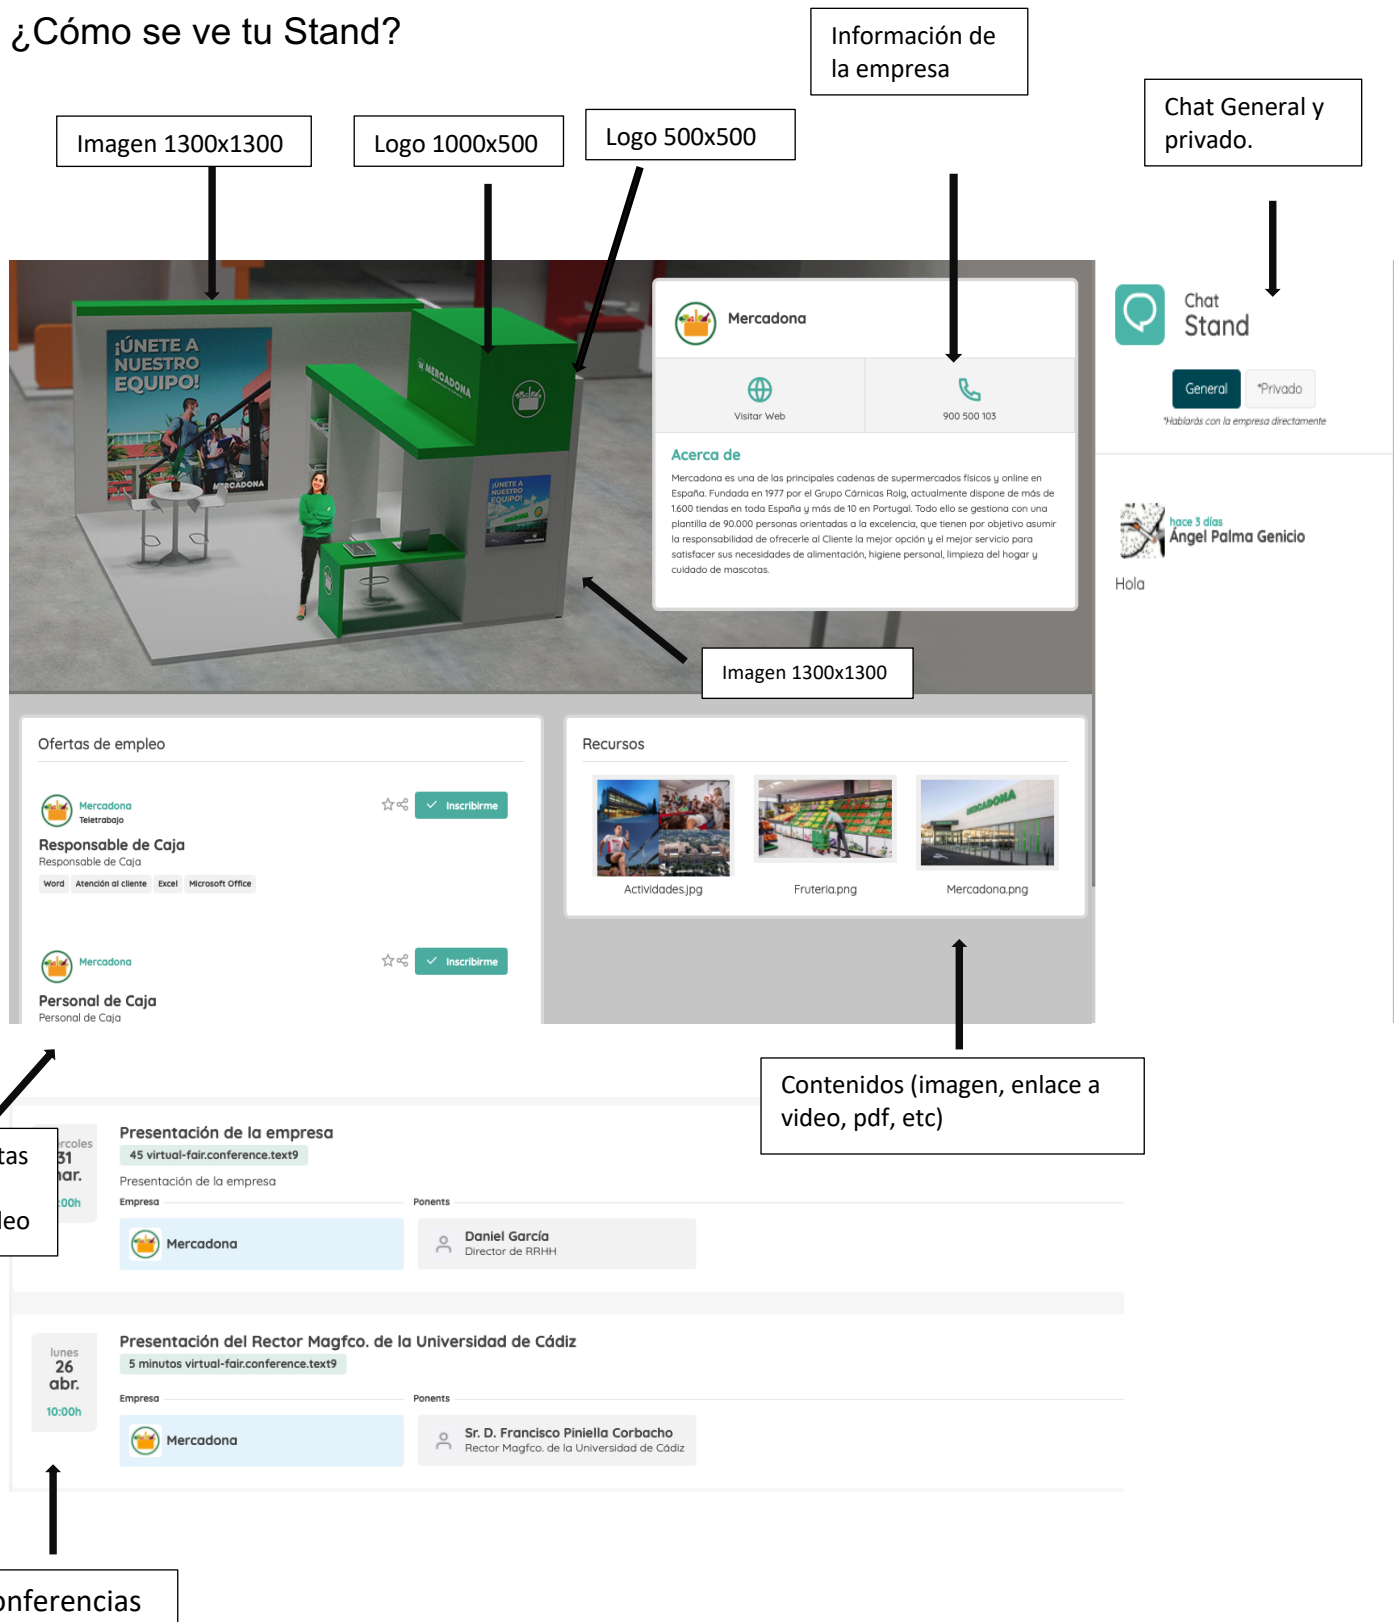

¿Cómo se ve tu Stand?

Información de la empresa

Imagen 1300x1300

Logo 1000x500

Logo 500x500

Chat General y privado.

Mercadona

Visitar Web 900 500 103

Acerca de

Mercadona es una de las principales cadenas de supermercados físicos y online en España. Fundada en 1977 por el Grupo Cárnicas Polig, actualmente dispone de más de 1600 tiendas en toda España y más de 10 en Portugal. Todo ello se gestiona con una plantilla de 90.000 personas orientadas a la excelencia, que tienen por objetivo asumir la responsabilidad de ofrecerle al Cliente la mejor opción y el mejor servicio para satisfacer sus necesidades de alimentación, higiene personal, limpieza del hogar y cuidado de mascotas.

Chat Stand

General Privado

Habla con la empresa directamente

hace 3 días

Angel Palma Genicio

Hola

Imagen 1300x1300

Ofertas de empleo

Mercadona Teletabajo

Responsible de Caja

Responsible de Caja

Word Atención al cliente Excel Microsoft Office

Inscribirme

Mercadona

Personal de Caja

Personal de Caja

Inscribirme

Recursos

Actividades.jpg Fruteria.png Mercadona.png

Contenidos (imagen, enlace a video, pdf, etc)

Ofertas de empleo

Presentación de la empresa

45 minutos virtual-fair.conference.text9

Presentación de la empresa

Empresa Ponents

Mercadona Daniel García Director de RRHH

Presentación del Rector Magfco. de la Universidad de Cádiz

5 minutos virtual-fair.conference.text9

Presentación del Rector Magfco. de la Universidad de Cádiz

Empresa Ponents

Mercadona Sr. D. Francisco Piniella Corbacho Rector Magfco. de la Universidad de Cádiz

Conferencias