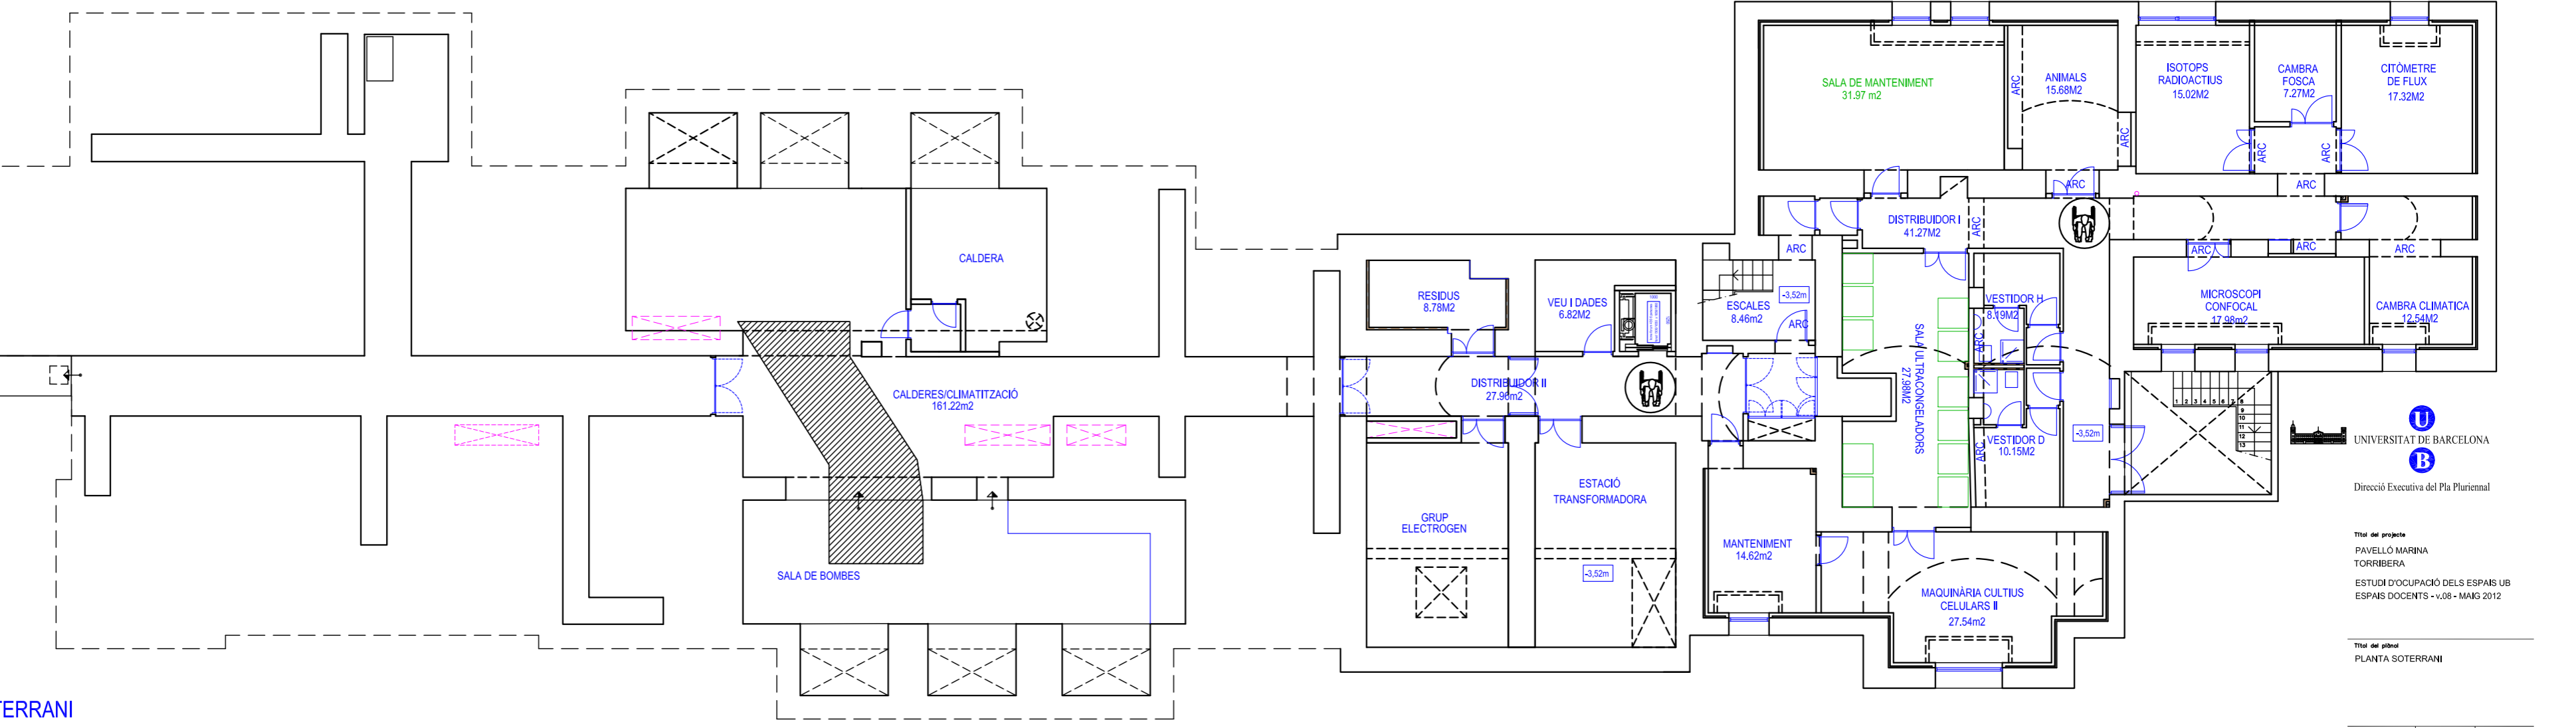

- Moble de sobre taula
- Moble de sota taula
- Bateria d'endolls elèctrics (2ut.16A)
- Endoll d'emergència
- Endoll trifàsic
- Connexió informàtica
- Bombona de nitrogen (st)
- Bombona de nitrogen (pur)
- Bombona d'heli
- Bombona d'aire comprimit
- Bombona de hidrogen
- Dispositiu wifi

PLANTA BAIXA
E:1/150

Trapa d'Accés
Manteniment Golfes
amb escala plegable
200x70

UNIVERSITAT DE BARCELONA
Direcció Executiva del Pla Pluriennal

Títol del projecte
PAVEL·LÓ MARINA
TORRIBERA
ESTUDI D'OCCUPACIÓ DELS ESPAIS UB
ESPAIS DOCENTS - v.08 - MAIG 2012

Títol del plànol
PLANTA BAIXA

PLANTA SOTERRANI
E:1/150

UNIVERSITAT DE BARCELONA
Direcció Executiva del Pla Pluriennal

Títol del projecte
PAVEL·LÓ MARINA
TORRIBERA
ESTUDI D'OCCUPACIÓ DELS ESPAIS UB
ESPAIS DOCENTS - v.08 - MAIG 2012

Títol del plànol
PLANTA SOTERRANI