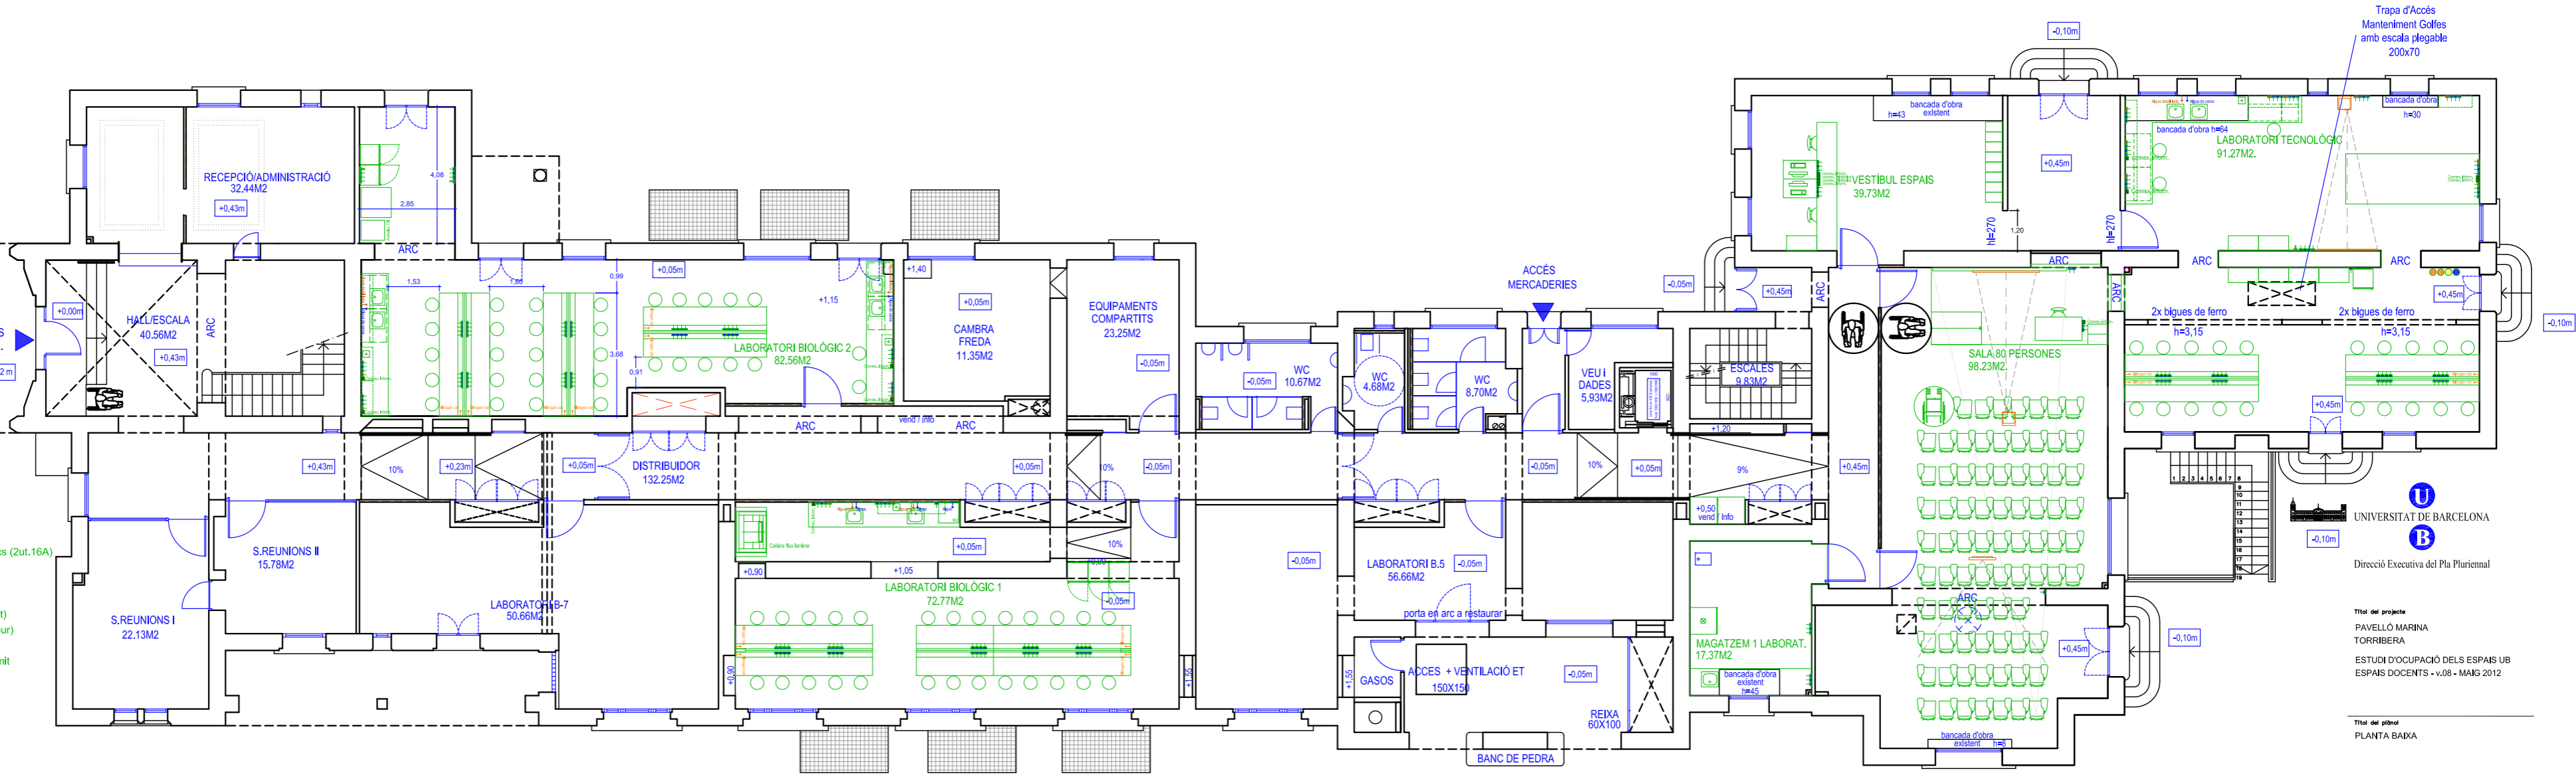

- Moble de sobre taula
- Moble de sota taula
- Bateria d'endolls elèctrics (2ut.16A)
- Endoll d'emergència
- Endoll trifàsic
- Connexió informàtica
- Bombona de nitrogen (st)
- Bombona de nitrogen (pur)
- Bombona d'heli
- Bombona d'aire comprimit
- Bombona de hidrogen
- Dispositiu wifi

PLANTA BAIXA
E:1/150

Trapa d'Accés
Manteniment Golfes
amb escala plegable
200x70

UNIVERSITAT DE BARCELONA
Direcció Executiva del Pla Pluriennal

Títol del projecte
PAVEL·LÓ MARINA
TORRIBERA
ESTUDI D'OCCUPACIÓ DELS ESPAIS UB
ESPAIS DOCENTS - v.08 - MAIG 2012

Títol del plànol
PLANTA BAIXA

PLANTA SOTERRANI
E:1/150

UNIVERSITAT DE BARCELONA
Direcció Executiva del Pla Pluriennal

Títol del projecte
PAVEL·LÓ MARINA
TORRIBERA
ESTUDI D'OCCUPACIÓ DELS ESPAIS UB
ESPAIS DOCENTS - v.08 - MAIG 2012

Títol del plànol
PLANTA SOTERRANI